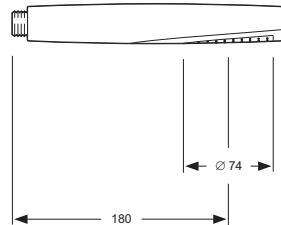

NEW STICK
Mango de ducha 1 función
1 function handshower
Anticalcáreo
Antilime
Adaptable a todo tipo de flexibles, barras y soportes
Adaptable to any kind of shower hose, slide bar and wall support

Cr 10811
Cr 10811/C (Caja-Box)