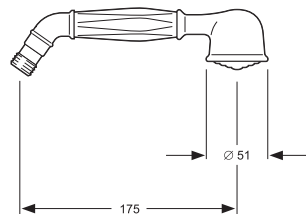

NEW STICK
Mango de ducha 1 función
1 function handshower
Anticalcáreo
Antilime
Adaptable a todo tipo de flexibles, barras y soportes
Adaptable to any kind of shower hose, slide bar and wall support

Cr 10811
Cr 10811/C (Caja-Box)