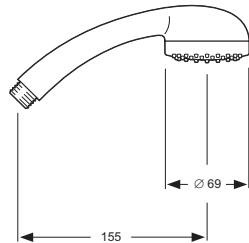

	Descripción <i>Description</i>	Acabados <i>Finishes</i>	Referencia <i>Reference</i>
--	--	------------------------------------	---------------------------------------

ECO
Mango de ducha 1 función
1 function handshower
Anticalcáreo
Antilime
Adaptable a todo tipo de flexibles, barras y soportes
Adaptable to any kind of shower hose, slide bar and wall support

Cr 10812
Cr 10812/C (Caja-Box)

BECK
Mango de ducha 3 funciones -
3 functions handshower
Anticalcáreo
Antilime
Adaptable a todo tipo de flexibles, barras y soportes
Adaptable to any kind of shower hose, slide bar and wall support