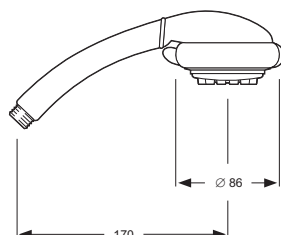

CONDU
Mango de ducha 8 funciones
8 functions handshower
Anticalcáreo
Antilime
Adaptable a todo tipo de flexibles, barras y soportes
Adaptable to any kind of shower hose, slide bar and wall support

Cr 10804
Cr 10804/C (Caja-Box)