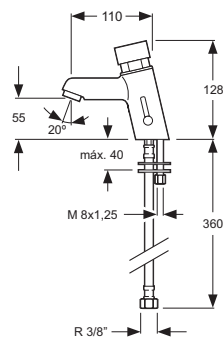

Descripción
Description

Acabados
Finishes

Referencia
Reference

Grifo repisa mezclador
Time delay basin mixer

Cr

2910101-M