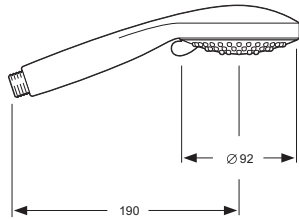

DERCE
Mango de ducha 3 funciones
3 functions handshower
Anticalcáreo
Antilime
Adaptable a todo tipo de flexibles, barras y soportes
Adaptable to any kind of shower hose, slide bar and wall support

Cr
Cr

10839
10839/C (Caja-Box)