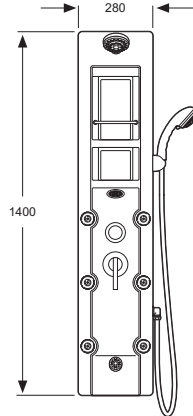

FLEXO EXTENSIBLE		
H-4 acero extensible DG 1,7 - 2 m en blister <i>Extensible double-lock stainless steel 1,7-2 m flexible hose in blister</i>		5569-13 B

SOPORTES		
Bayoneta soporte latón adaptable <i>Fork wall support</i>	Cr	5556-01
Studio soporte ABS adaptable <i>Adaptable wall support Studio ABS</i>	Cr	5551-13
Kaso soporte ABS adaptable <i>Adaptable wall support Kaso ABS</i>	Cr	5551-01
Axel soporte ABS adaptable <i>Adaptable wall support Axel ABS</i>	Cr	5551-12
Fijo soporte ABS fijo <i>Fixed wall support ABS</i>	Cr	5558-01

COLUMNA DUCHA A1
Columna hidromasaje
Ducha monomando 7 jets
7 jets shower column mixer

5742

HASTA AGOTAR EXISTENCIAS

PIGU

Tapa WC
Toilet seat

Sujeción plástica y herrajes metálicos
Plastic subjection metallic fixing
Plástico sanitario antibacterias
Sanitary antibacterial plastic