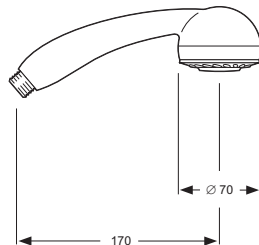

Cr 10812
Cr 10812/C (Caja-Box)

BECK
Mango de ducha 3 funciones -
3 functions handshower
Anticalcáreo
Antilime
Adaptable a todo tipo de flexibles, barras y soportes
Adaptable to any kind of shower hose, slide bar and wall support