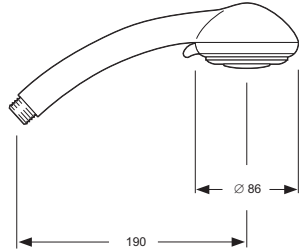

FIVE
Mango de ducha 5 funciones
5 functions handshower
Anticalcáreo
Antilime
Adaptable a todo tipo de flexibles, barras y soportes
Adaptable to any kind of shower hose, slide bar and wall support

Cr
Cr

10834
10834/C (Caja-Box)