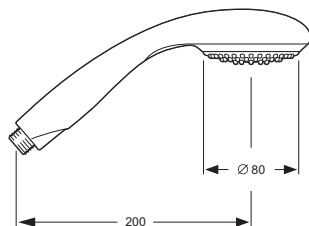

LED-O
Mango de ducha 1 función
1 function handshower
Anticalcáreo
Antilime
Adaptable a todo tipo de flexibles, barras y soportes
Adaptable to any kind of shower hose, slide bar and wall support

Cr

10845