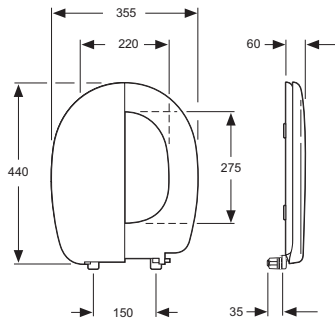

PIGU

Tapa WC
Toilet seat

Sujeción plástica y herrajes metálicos
Plastic subjection metallic fixing
Plástico sanitario antibacterias
Sanitary antibacterial plastic

5736

HASTA AGOTAR EXISTENCIAS