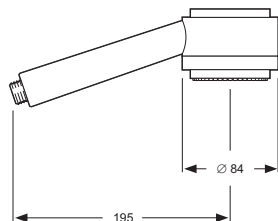

TITAN
Mango de ducha 5 funciones - *5 functions handshower*
Anticalcáreo
Antilime
Adaptable a todo tipo de flexibles, barras y soportes
Adaptable to any kind of shower hose, slide bar and wall support

10827
10827/C (Caja-Box)