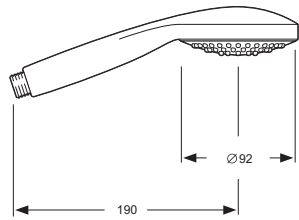

DOLCE
Mango de ducha 1 función
1 function handshower
Anticalcáreo
Antilime
Adaptable a todo tipo de flexibles, barras y soportes
Adaptable to any kind of shower hose, slide bar and wall support

Cr
Cr

10838
10838/C (Caja-Box)