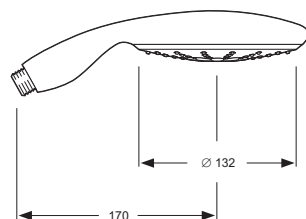

SPUTNIK
Mango de ducha 3 funciones
3 functions handshower
Anticalcáreo
Antilime
Adaptable a todo tipo de flexibles, barras y soportes
Adaptable to any kind of shower hose, slide bar and wall support

Cr 10833
Cr 10833/C (Caja-Box)