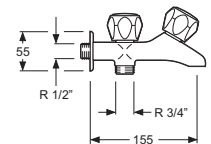

Ref. R312201-LO Cromo
Grifo lavadora-office 1/2" (1 ud.)