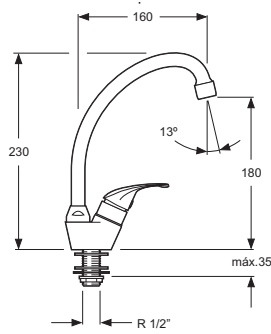

Ref. R310101-2L Cromo
Juego grifos lavabo 1/2" (2 ud.)

Ref. R313001-15 Cromo
Fregadero pared 150
caño tubo alto 280 mm

Ref. R310501-2B Cromo
Juego grifos bidet 1/2" (2 ud.)

Ref. R313201-11 Cromo
Fregadero pared 110
caño tubo alto 280 mm

Ref. R312001-1 Cromo
Fregadero de repisa 1 sola agua 1/2"

Ref. R312201-20 Cromo
Juego grifos office 1/2" (2 ud.)

Ref. R312201-LO Cromo
Grifo lavadora-office 1/2" (1 ud.)

Ref. R312201-1 Cromo
Fregadero pared 1 sola agua 1/2"

Ref. R312001-2L Cromo
Juego grifos lavadora 1/2" (2ud.)

Ref. 3120101 Cromo
Lavabo repisa 1 sola agua

Ref. 3122001 Cromo
Fregadero repisa caño tubo 1 sola agua

Ref. 3122201-1 Cromo
Fregadero pared caño alto tubo 1 sola agua