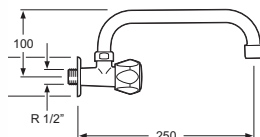

Ref. R310101-2L Cromo
Juego grifos lavabo 1/2" (2 ud.)

Ref. R313001-15 Cromo
Fregadero pared 150
caño tubo alto 280 mm

Ref. R310501-2B Cromo
Juego grifos bidet 1/2" (2 ud.)

Ref. R313201-11 Cromo
Fregadero pared 110
caño tubo alto 280 mm

Ref. R312001-1 Cromo
Fregadero de repisa 1 sola agua 1/2"

Ref. R312201-20 Cromo
Juego grifos office 1/2" (2 ud.)

Ref. R312201-LO Cromo
Grifo lavadora-office 1/2" (1 ud.)

Ref. R312201-1 Cromo
Fregadero pared 1 sola agua 1/2"

Ref. R312001-2L Cromo
Juego grifos lavadora 1/2" (2ud.)

Ref. 3120101 Cromo
Lavabo repisa 1 sola agua

Ref. 3122001 Cromo
Fregadero repisa caño tubo 1 sola agua

Ref. 3122201-1 Cromo
Fregadero pared caño alto tubo 1 sola agua