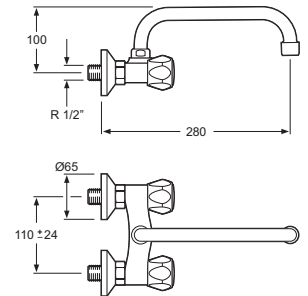

Ref. R310101-2L Cromo
Juego grifos lavabo 1/2" (2 ud.)

Ref. R313001-15 Cromo
Fregadero pared 150
caño tubo alto 280 mm

Ref. R310501-2B Cromo
Juego grifos bidet 1/2" (2 ud.)

Ref. R313201-11 Cromo
Fregadero pared 110
caño tubo alto 280 mm

Ref. R312001-1 Cromo
Fregadero de repisa 1 sola agua 1/2"

Ref. R312201-20 Cromo
Juego grifos office 1/2" (2 ud.)

Ref. R312201-LO Cromo
Grifo lavadora-office 1/2" (1 ud.)

Ref. R312201-1 Cromo
Fregadero pared 1 sola agua 1/2"

Ref. R312001-2L Cromo
Juego grifos lavadora 1/2" (2ud.)

Ref. 3120101 Cromo
Lavabo repisa 1 sola agua

Ref. 3122001 Cromo
Fregadero repisa caño tubo 1 sola agua

Ref. 3122201-1 Cromo
Fregadero pared caño alto tubo 1 sola agua