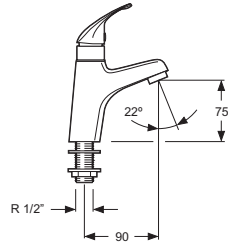

Ref. R310101-2L Cromo
Juego grifos lavabo 1/2" (2 ud.)

Ref. R313001-15 Cromo
Fregadero pared 150
caño tubo alto 280 mm

Ref. R310501-2B Cromo
Juego grifos bidet 1/2" (2 ud.)

Ref. R313201-11 Cromo
Fregadero pared 110
caño tubo alto 280 mm

Ref. R312001-1 Cromo
Fregadero de repisa 1 sola agua 1/2"

Ref. R312201-20 Cromo
Juego grifos office 1/2" (2 ud.)

Ref. R312201-LO Cromo
Grifo lavadora-office 1/2" (1 ud.)

Ref. R312201-1 Cromo
Fregadero pared 1 sola agua 1/2"

Ref. R312001-2L Cromo
Juego grifos lavadora 1/2" (2ud.)

Ref. 3120101 Cromo
Lavabo repisa 1 sola agua

Ref. 3122001 Cromo
Fregadero repisa caño tubo 1 sola agua

Ref. 3122201-1 Cromo
Fregadero pared caño alto tubo 1 sola agua