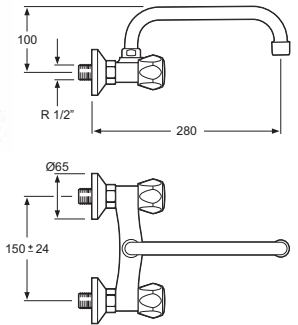

Ref. R310101-2L Cromo
Juego grifos lavabo 1/2" (2 ud.)

Ref. R313001-15 Cromo
Fregadero pared 150
caño tubo alto 280 mm

Ref. R310501-2B Cromo
Juego grifos bidet 1/2" (2 ud.)

Ref. R313201-11 Cromo
Fregadero pared 110
caño tubo alto 280 mm

Ref. R312001-1 Cromo
Fregadero de repisa 1 sola agua 1/2"

Ref. R312201-20 Cromo
Juego grifos office 1/2" (2 ud.)

Ref. R312201-LO Cromo
Grifo lavadora-office 1/2" (1 ud.)

Ref. R312201-1 Cromo
Fregadero pared 1 sola agua 1/2"

Ref. R312001-2L Cromo
Juego grifos lavadora 1/2" (2ud.)

Ref. 3120101 Cromo
Lavabo repisa 1 sola agua

Ref. 3122001 Cromo
Fregadero repisa caño tubo 1 sola agua

Ref. 3122201-1 Cromo
Fregadero pared caño alto tubo 1 sola agua