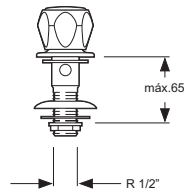

Ref. R310101-2L Cromo
Juego grifos lavabo 1/2" (2 ud.)

Ref. R313001-15 Cromo
Fregadero pared 150
caño tubo alto 280 mm

Ref. R310501-2B Cromo
Juego grifos bidet 1/2" (2 ud.)

Ref. R313201-11 Cromo
Fregadero pared 110
caño tubo alto 280 mm

Ref. R312001-1 Cromo
Fregadero de repisa 1 sola agua 1/2"

Ref. R312201-20 Cromo
Juego grifos office 1/2" (2 ud.)

Ref. R312201-LO Cromo
Grifo lavadora-office 1/2" (1 ud.)

Ref. R312201-1 Cromo
Fregadero pared 1 sola agua 1/2"

Ref. R312001-2L Cromo
Juego grifos lavadora 1/2" (2ud.)

Ref. 3120101 Cromo
Lavabo repisa 1 sola agua

Ref. 3122001 Cromo
Fregadero repisa caño tubo 1 sola agua

Ref. 3122201-1 Cromo
Fregadero pared caño alto tubo 1 sola agua