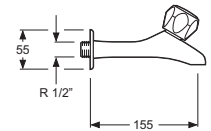

Ref. R310101-2L Cromo
Juego grifos lavabo 1/2" (2 ud.)

Ref. R313001-15 Cromo
Fregadero pared 150
caño tubo alto 280 mm

Ref. R310501-2B Cromo
Juego grifos bidet 1/2" (2 ud.)

Ref. R313201-11 Cromo
Fregadero pared 110
caño tubo alto 280 mm

Ref. R312001-1 Cromo
Fregadero de repisa 1 sola agua 1/2"

Ref. R312201-20 Cromo
Juego grifos office 1/2" (2 ud.)

Ref. R312201-LO Cromo
Grifo lavadora-office 1/2" (1 ud.)

Ref. R312201-1 Cromo
Fregadero pared 1 sola agua 1/2"

Ref. R312001-2L Cromo
Juego grifos lavadora 1/2" (2ud.)

Ref. 3120101 Cromo
Lavabo repisa 1 sola agua

Ref. 3122001 Cromo
Fregadero repisa caño tubo 1 sola agua

Ref. 3122201-1 Cromo
Fregadero pared caño alto tubo 1 sola agua