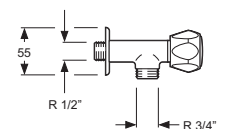

Ref. R312001-1 Cromo
Fregadero de repisa 1 sola agua 1/2"

Ref. R312201-20 Cromo
Juego grifos office 1/2" (2 ud.)

Ref. R312201-LO Cromo
Grifo lavadora-office 1/2" (1 ud.)

Ref. R312201-1 Cromo
Fregadero pared 1 sola agua 1/2"

Ref. R312001-2L Cromo
Juego grifos lavadora 1/2" (2ud.)

Ref. 3120101 Cromo
Lavabo repisa 1 sola agua

Ref. 3122001 Cromo
Fregadero repisa caño tubo 1 sola agua

Ref. 3122201-1 Cromo
Fregadero pared caño alto tubo 1 sola agua