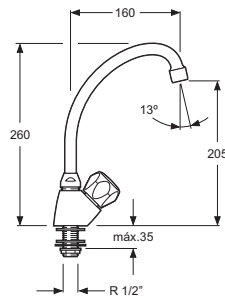

Ref. R310101-2L Cromo
Juego grifos lavabo 1/2" (2 ud.)

Ref. R313001-15 Cromo
Fregadero pared 150
caño tubo alto 280 mm

Ref. R310501-2B Cromo
Juego grifos bidet 1/2" (2 ud.)

Ref. R313201-11 Cromo
Fregadero pared 110
caño tubo alto 280 mm

Ref. R312001-1 Cromo
Fregadero de repisa 1 sola agua 1/2"

Ref. R312201-20 Cromo
Juego grifos office 1/2" (2 ud.)

Ref. R312201-LO Cromo
Grifo lavadora-office 1/2" (1 ud.)

Ref. R312201-1 Cromo
Fregadero pared 1 sola agua 1/2"

Ref. R312001-2L Cromo
Juego grifos lavadora 1/2" (2ud.)

Ref. 3120101 Cromo
Lavabo repisa 1 sola agua

Ref. 3122001 Cromo
Fregadero repisa caño tubo 1 sola agua

Ref. 3122201-1 Cromo
Fregadero pared caño alto tubo 1 sola agua