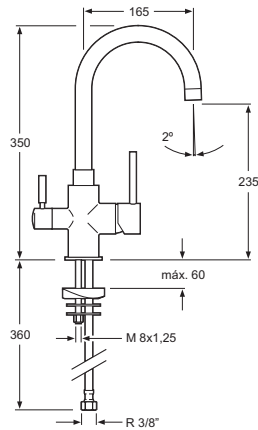

Descripción <i>Description</i>	Acabados <i>Finishes</i>	Referencia <i>Reference</i>
-----------------------------------	-----------------------------	--------------------------------

Monomando fregadero doble función Osmotrón Single-lever double function kitchen sink mixer Osmotron Mezclador agua caliente fría / <i>Hot and cold water mixer</i> Agua depurada / <i>Purified water</i> Cartucho de discos cerámicos 35 mm S/F / <i>Ceramic disc 35 mm S/F</i> Latiguillos 360 mm 3/8" certificados AENOR Flexible hoses 360 mm 3/8" AENOR certificates Caño giratorio / <i>Swivel spout</i> Aireador especial Osmosis M22x1 / <i>Osmosis special aerator M22x1</i> Realce base latón / <i>Brass embossing</i>	Cr	30020500
--	----	----------