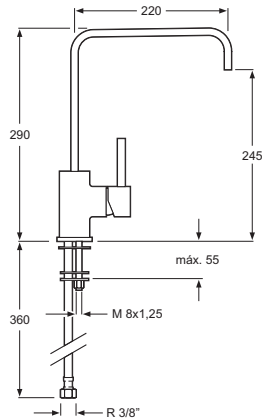

Monomando fregadero Quad Single lever Quad kitchen sink mixer Cartucho de discos cerámicos 35 mm S/L <i>Ceramic-disc cartridge 35 mm S/L</i> Latiguillos 360 mm 3/8" certificados AENOR <i>Flexible hoses 360 mm 3/8" AENOR certificates</i> Caño giratorio <i>Swivel spout</i> Realce base latón <i>Brass embossing</i>	Cr	2812001