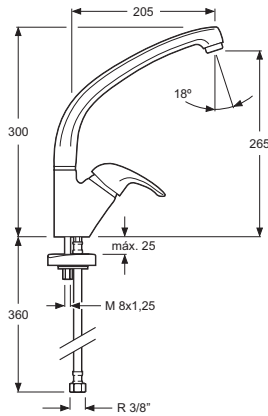

Monomando fregadero caño fundido Maxi	Cr	0312101
Single-lever Maxi cast spout kitchen sink mixer		
Cartucho de discos cerámicos 40 mm S/F <i>Ceramic-disc cartridge 40 mm S/F</i>		
Latiguillos 360 mm 3/8" certificados AENOR <i>Flexible hoses 360 mm 3/8" AENOR certificated</i>		
Caño giratorio / High swivel spout		

Con Ecosystem <i>With Ecosystem</i>	Cr	0312101-E