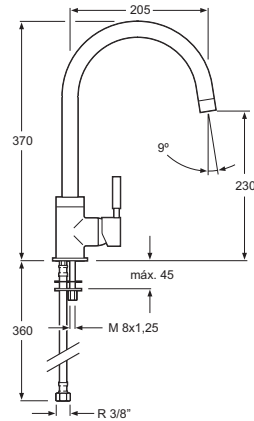

Descripción
Description

Acabados
Finishes

Referencia
Reference

Monomando fregadero Design Cr 2312001
Single-lever Design kitchen sink mixer
Cartucho de discos cerámicos 35 mm S/F
Ceramic-disc cartridge 35 mm S/F
Latiguillos 360 mm 3/8" certificados AENOR
Flexible hoses 360 mm 3/8" AENOR certificates
Caño giratorio
Swivel spout
Realce base latón
Brass embossing