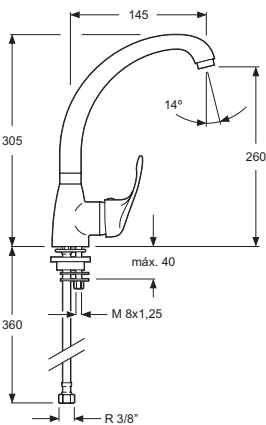

Monomando fregadero Surf vertical de forma Cr 0212601
Single-lever Surf forma spout kitchen sink mixer

Cartucho de discos cerámicos 40 mm S/F
Ceramic-disc cartridge 40 mm S/F
Latiguillos 360 mm 3/8" certificados AENOR
Flexible hoses 360 mm 3/8" AENOR certificated
Caño giratorio / High swivel spout

Con Ecosystem With Ecosystem Cr 0212601-E