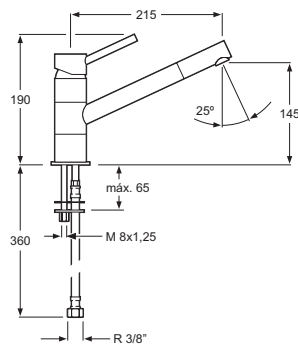

Monomando fregadero caño tubo Studio Single-lever tube spout kitchen sink mixer	Cr Ni	2512001 2512006

Cartucho de discos cerámicos 35 mm S/F
Ceramic disc 35 mm S/F
Latiguillos 500 mm 3/8" certificados AENOR
Flexible hoses 500 mm 3/8" AENOR certificates
Caño giratorio 90°
Swivel spout 90°
Realce base latón
Brass embossing