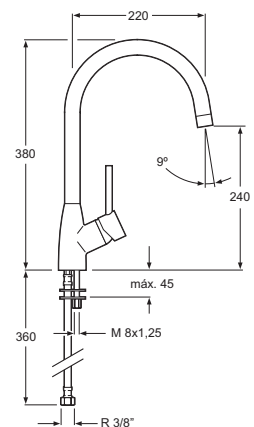

Monomando fregadero New Body Cr 2122001
Single-lever kitchen sink mixer New Body
Cartucho de discos cerámicos 35 mm S/F
Ceramic disc 35 mm S/F
Latiguillos 360 mm 3/8" certificados AENOR
Flexible hoses 360 mm 3/8" AENOR certificates
Caño giratorio
Swivel spout