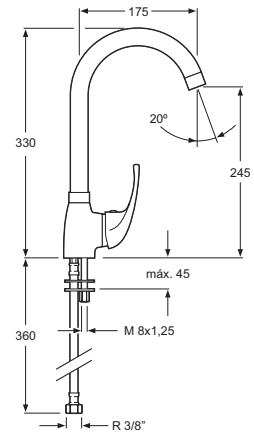

Monomando fregadero Type Cr 0212901-PN
Single-lever Type kitchen sink mixer
Cartucho de discos cerámicos 40 mm S/F
Ceramic-disc cartridge 40 mm S/F
Latiguillos 360 mm 3/8" certificados AENOR
Flexible hoses 360 mm 3/8" AENOR certificates
Caño giratorio
Swivel spout

Con Ecosystem
With Ecosystem Cr 0212901-PN/E