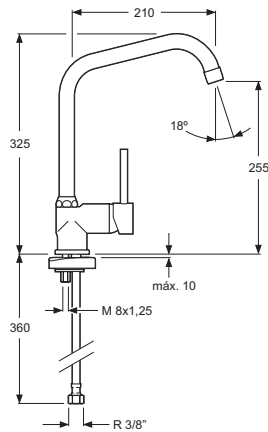

Monomando fregadero New Recto	Cr	2212001
Single-lever New Recto kitchen sink mixer		
Cartucho de discos cerámicos 35 mm S/F <i>Ceramic-disc cartridge 35 mm S/F</i>		
Latiguillos 360 mm 3/8" certificados AENOR <i>Flexible hoses 360 mm 3/8" AENOR certificated</i>		
Caño giratorio <i>Swivel spout</i>		
Realce base latón <i>Brass embossing</i>