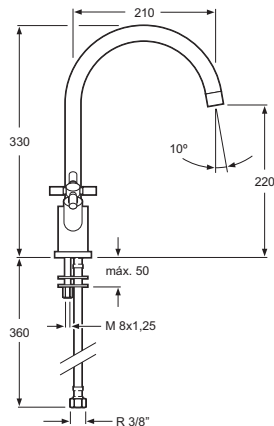

Descripción <i>Description</i>	Acabados <i>Finishes</i>	Referencia <i>Reference</i>

Monoblock fregadero caño tubo Stick	Cr	2012001

**Double-lever Stick tube spout
kitchen sink mixer**

Montura cerámica latón 90°

Fast open 90° brass cartridge

Latiguillos 360 mm 3/8" certificados AENOR

Flexible hoses 360 mm 3/8" AENOR certificates

Caño giratorio

Swivel spout

Realce base latón

Brass embossing