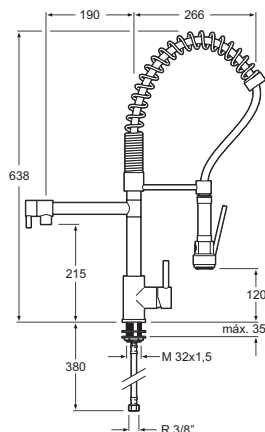

Fregadero columna lavavajillas Studio Cr 2513101

Column kitchen Studio

Cartucho de discos cerámicos 35 mm S/F
Ceramic disc 35 mm S/F
Latiguillos 360 mm 3/8" certificados AENOR
Flexible hoses 360 mm 3/8" AENOR certificates
Caño giratorio
Swivel spout
Ducha de pistola y caño lateral horizontal con palanca
Mixer double function shower head and spout lever
Realce base latón
Brass embossing