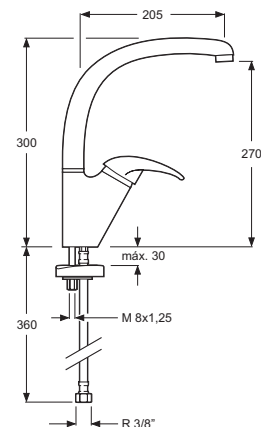

Monomando fregadero caño fundido Luxor	Cr	0412101
Single-lever Luxor cast spout kitchen sink mixer		
Cartucho de discos cerámicos 40 mm S/L <i>Ceramic-disc cartridge 40 mm S/L</i>		
Latiguillos 360 mm 3/8" certificados AENOR <i>Flexible hoses 360 mm 3/8" AENOR certificated</i>		
Caño giratorio / Swivel spout		

Con Ecosystem <i>With Ecosystem</i>	Cr	0412101-E