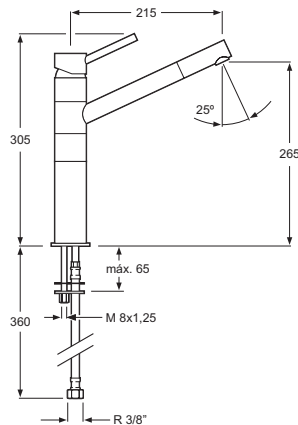

Monomando fregadero caño tubo alto Studio Single-lever high tube spout kitchen sink mixer Studio	Cr	2512001-AL

Cartucho de discos cerámicos 35 mm S/F
Ceramic disc 35 mm S/F
Latiguillos 500 mm 3/8" certificados AENOR
Flexible hoses 500 mm 3/8" AENOR certificates
Caño giratorio 90°
Swivel spout 90°
Realce base latón
Brass embossing