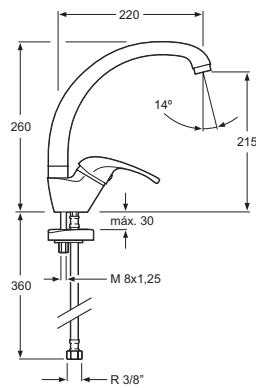

Descripción
Description

Acabados
Finishes

Referencia
Reference

Monomando fregadero lateral Eco Plus Cr 0212701-PN
Single-lever Eco Plus lateral kitchen sink mixer

Cartucho de discos cerámicos 40 mm S/F
Ceramic-disc cartridge 40 mm S/F
Latiguillos 360 mm 3/8" certificados AENOR
Flexible hoses 360 mm 3/8" AENOR certificated
Caño giratorio
Swivel spout

Con Ecosystem With Ecosystem Cr 0212701-PNE