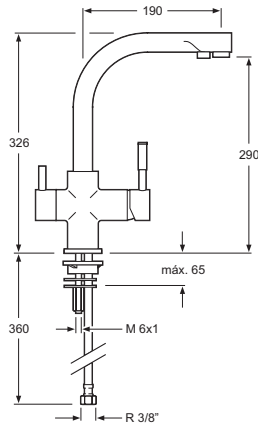

Descripción <i>Description</i>	Acabados <i>Finishes</i>	Referencia <i>Reference</i>
-----------------------------------	-----------------------------	--------------------------------

Monomando fregadero doble función Osmotrón Single-lever double function kitchen sink mixer Osmotron Mezclador agua caliente fría / <i>Hot and cold water mixer</i> Agua depurada / <i>Purified water</i> Cartucho de discos cerámicos 35 mm S/F / <i>Ceramic disc 35 mm S/F</i> Latiguillos 360 mm 3/8" certificados AENOR Flexible hoses 360 mm 3/8" AENOR certificates Caño giratorio / <i>Swivel spout</i> Aireador especial Osmosis M22x1 / <i>Osmosis special aerator M22x1</i> Realce base latón / <i>Brass embossing</i>	Cr	30020500
--	----	----------