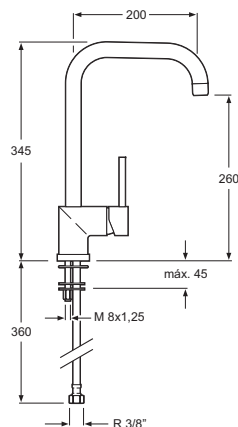

Monomando fregadero Conratt Single lever Conratt kitchen sink mixer Cartucho de discos cerámicos 35 mm S/F <i>Ceramic-disc cartridge 35 mm S/F</i> Latiguillos 360 mm 3/8" certificados AENOR <i>Flexible hoses 360 mm 3/8" AENOR certificates</i> Caño giratorio <i>Swivel spout</i> Realce base latón <i>Brass embossing</i>	Cr	3062001