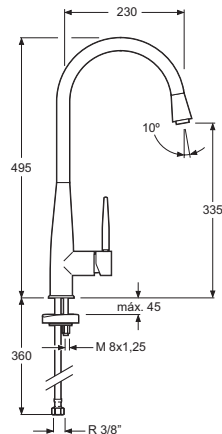

Monomando fregadero Silke Single-lever Silke kitchen sink mixer Cartucho de discos cerámicos 35 mm S/F <i>Ceramic-disc cartridge 35 mm S/F</i> Latiguillos 360 mm 3/8" certificados AENOR <i>Flexible hoses 360 mm 3/8" AENOR certificates</i> Caño giratorio / <i>Swivel spout</i> Realce base latón / <i>Brass embossing</i>	Cr	30020600

Con Ecosystem <i>With Ecosystem</i>	Cr	30020600-E