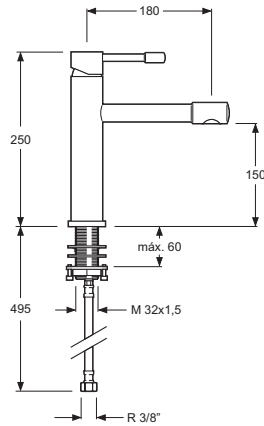

Monomando fregadero acero inox Acer-Sac <i>Single-lever Acer-Sac kitchen sink mixer</i> Cartucho de discos cerámicos 35 mm <i>Ceramic-disc cartridge 35 mm</i> Latiguillos 360 mm 3/8" certificados AENOR <i>Flexible hoses 360 mm 3/8" AENOR certificates</i> Caño giratorio <i>Swivel spout</i> Realce base acero inox <i>Inox embossing</i>	Cr	30020100

HASTA AGOTAR EXISTENCIAS