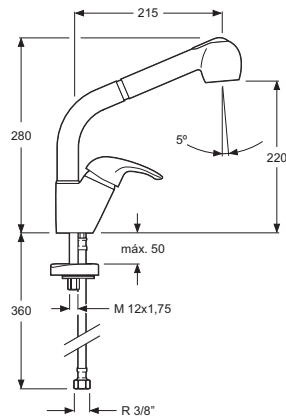

**Double-lever Stick tube spout
kitchen sink mixer**

Montura cerámica latón 90°

Fast open 90° brass cartridge

Latiguillos 360 mm 3/8" certificados AENOR

Flexible hoses 360 mm 3/8" AENOR certificates

Caño giratorio

Swivel spout

Realce base latón

Brass embossing

		Descripción <i>Description</i>	Acabados <i>Finishes</i>	Referencia <i>Reference</i>
		<p>Monomando fregadero extraíble caño alto Studio <i>Single-lever high spout pull out kitchen sink mixer Studio</i> Cartucho de discos cerámicos 35 mm S/F <i>Ceramic disc 35 mm S/F</i> Latiguillos 360 mm 3/8" certificados AENOR <i>Flexible hoses 360 mm 3/8" AENOR certificates</i> Caño giratorio / <i>Swivel spout</i> Ducha extraíble / <i>Pull out shower head</i> Realce base latón / <i>Brass embossing</i></p>	Cr	2512401
		<p>Monomando fregadero extraíble alto Bleed <i>Single-lever Bleed kitchen sink mixer with pull out shower head</i> Cartucho de discos cerámicos 35 mm S/F <i>Ceramic-disc cartridge 35 mm S/F</i> Latiguillos 360 mm 3/8" certificados AENOR <i>Flexible hoses 360 mm 3/8" AENOR certificates</i> Caño tubo giratorio 180° <i>Swivel spout 180°</i> Realce base latón <i>Brass embossing</i></p>	Cr	3022401
		<p>Monomando fregadero extraíble caño horizontal Studio <i>Single-lever pull out horizontal spout Studio</i> Cartucho de discos cerámicos 35 mm S/F <i>Ceramic disc 35 mm S/F</i> Latiguillos 500 mm 3/8" certificados AENOR <i>Flexible hoses 500 mm 3/8" AENOR certificates</i> Caño giratorio <i>Swivel spout</i> Realce base latón <i>Brass embossing</i></p>	Cr	2512601
		<p>Monomando fregadero extraíble alto Design <i>Single-lever pull out Design high spout kitchen sink mixer</i> Cartucho de discos cerámicos 35 mm S/F <i>Ceramic-disc cartridge 35 mm S/F</i> Latiguillos 360 mm 3/8" certificados AENOR <i>Flexible hoses 360 mm 3/8" AENOR certificates</i> Caño giratorio <i>Swivel spout</i> Realce base latón <i>Brass embossing</i></p>	Cr	2312401