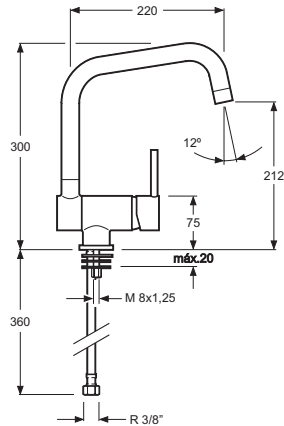

Descripción
Description

Acabados
Finishes

Referencia
Reference

**Monomando fregadero
caño abatible Aldabra**
**Single-lever inclineable under
window kitchen sink mixer Aldabra**

Cartucho de discos cerámicos 40 mm S/F / *Ceramic disc 40 mm S/F*
Latiguillos 360 mm 3/8" certificados AENOR
Flexible hoses 360 mm 3/8" AENOR certificates
Caño tubo abatible / *Spout inclineable*
Realce base latón / *Brass embossing*
Altura máxima abatido 90 mm / *Maximum stamped out height 90 mm*

Cr

2513201

Con Ecosystem
With Ecosystem

Cr

2513201-E