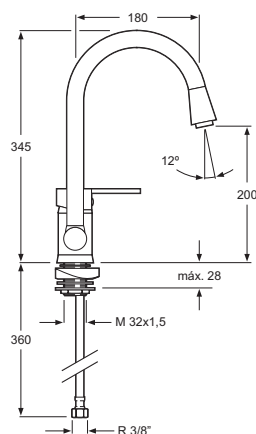

Monomando fregadero New Stella Cr 3101601 B
Single-lever New Stella kitchen sink mixer

Cartucho de discos cerámicos 40 mm S/F
Ceramic-disc cartridge 40 mm S/F
Latiguillos 360 mm 3/8" certificados AENOR
Flexible hoses 360 mm 3/8" AENOR certificated
Caño giratorio / Swivel spout
Realce base latón / Brass embossing

Con Ecosystem With Ecosystem Cr 3101601 B/E