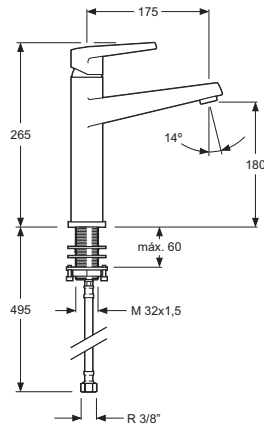

Monomando fregadero acero inox Acer-Petra <i>Single-lever Acer-Petra kitchen sink mixer</i> Cartucho de discos cerámicos 35 mm <i>Ceramic-disc cartridge 35 mm</i> Latiguillos 360 mm 3/8" certificados AENOR <i>Flexible hoses 360 mm 3/8" AENOR certificates</i> Caño giratorio <i>Swivel spout</i> Realce base acero inox <i>Inox embossing</i>	Cr	30020200

HASTA AGOTAR EXISTENCIAS