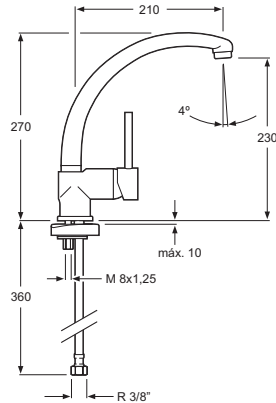

Monomando fregadero New Curvo	Cr	2112001
Single-lever New Curvo kitchen sink mixer	Ni	2112006
Cartucho de discos cerámicos 35 mm S/F <i>Ceramic-disc cartridge 35 mm S/F</i>		
Latiguillos 360 mm 3/8" certificados AENOR <i>Flexible hoses 360 mm 3/8" AENOR certificated</i>		
Caño giratorio <i>Swivel spout</i>		
Realce base latón <i>Brass embossing</i>