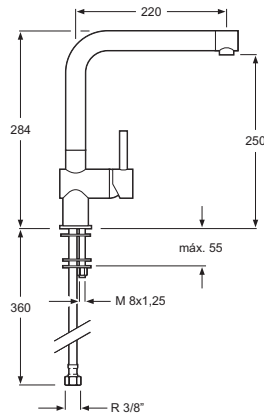

Monomando fregadero Bleed Single-lever Bleed kitchen sink mixer	Cr	3022001

Cartucho de discos cerámicos 35 mm S/F
Ceramic-disc cartridge 35 mm S/F
Latiguillos 360 mm 3/8" certificados AENOR
Flexible hoses 360 mm 3/8" AENOR certificates
Caño giratorio
Swivel spout
Salida agua dirigible 45°

Realce base latón
Brass embossing