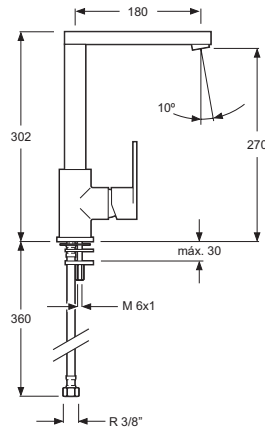

Monomando fregadero Tyler Cr 30020900
Single-lever Tyler kitchen sink mixer
Cartucho de discos cerámicos 35 mm S/F
Ceramic-disc cartridge 35 mm S/F
Latiguillos 360 mm 3/8" certificados AENOR
Flexible hoses 360 mm 3/8" AENOR certificates
Caño giratorio
Swivel spout
Realce base latón
Brass embossing

NUEVO MODELO