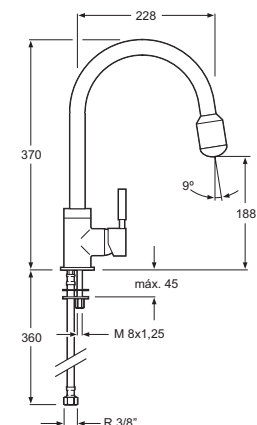

Monomando fregadero Led Single-lever Led kitchen sink mixer	Cr	2314001

Cartucho de discos cerámicos 35 mm S/F
Ceramic-disc cartridge 35 mm S/F
Latiguillos 360 mm 3/8" certificados AENOR
Flexible hoses 360 mm 3/8" AENOR certificates
Caño giratorio
Swivel spout
Aireador rociador LED
LED spray aerator
Realce base latón
Brass embossing