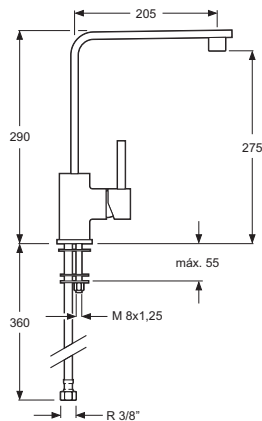

Monomando fregadero Quad-Air Single-lever Quad-Air kitchen sink mixer Cartucho de discos cerámicos 35 mm S/L <i>Ceramic disc 35 mm S/L</i> Latiguillos 360 mm 3/8" certificados AENOR <i>Flexible hoses 360 mm 3/8" AENOR certificates</i> Caño giratorio <i>Swivel spout</i> Realce base latón <i>Brass embossing</i>	Cr	2812101