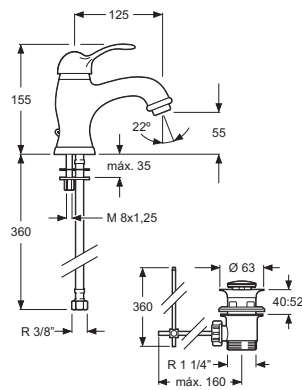

Descripción Description	Acabados Finishes	Referencia Reference
----------------------------	----------------------	-------------------------

<b>Monomando lavabo</b> <b>Single lever basin mixer</b>	Cr	0510101
Cartucho de discos cerámicos 40 mm S/F <i>Ceramic-disc cartridge 40 mm S/F</i>	Br	0510108
Latiguillos 360 mm 3/8" certificados AENOR <i>Flexible hoses 360 mm 3/8" AENOR certificated</i>		
Realce base latón <i>Brass embossing</i>		

<b>Monomando lavabo con vaciador automático 1 1/4"</b> <b>Single lever basin mixer with pop-up waste 1 1/4"</b>	Cr	0510201
Cartucho de discos cerámicos 40 mm S/F <i>Ceramic-disc cartridge 40 mm S/F</i>	Br	0510208
Latiguillos 360 mm 3/8" certificados AENOR <i>Flexible hoses 360 mm 3/8" AENOR certificated</i>		
Realce base latón <i>Brass embossing</i>		

<b>Monomando bidet</b> <b>Single lever bidet mixer</b>	Cr	0510501
Cartucho de discos cerámicos 40 mm S/F <i>Ceramic-disc cartridge 40 mm S/F</i>	Br	0510508
Latiguillos 360 mm 3/8" certificados AENOR <i>Flexible hoses 360 mm 3/8" AENOR certificated</i>		
Rótula orientable <i>Guided ball-and-socket joint</i>		
Realce base latón <i>Brass embossing</i>		

Cr

6070

**Referencia**  
*Reference*

Flexo de ducha metálico H-5 / *Metal shower hose H-5*  
Longitud 1,7 m / *1,7 m length*  
Doble engatillado / *Double lock*  
Tomas de 1/2" cónica y hexagonal latón  
*Conical and hexagonal 1/2" nuts brass*  
Ref. 5569-18 (Cromo-Chrome)  
Ref. 5569-14 (Bronce-Bronze)  
Ref. 5569-05 (Cobre-Copper)