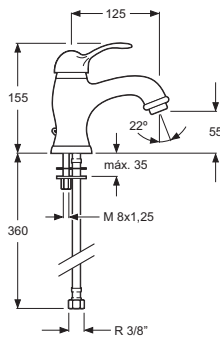

Descripción Description	Acabados Finishes	Referencia Reference
----------------------------	----------------------	-------------------------

<b>Monomando lavabo</b> <b>Single lever basin mixer</b>	Cr	0510101
Cartucho de discos cerámicos 40 mm S/F <i>Ceramic-disc cartridge 40 mm S/F</i>	Br	0510108
Latiguillos 360 mm 3/8" certificados AENOR <i>Flexible hoses 360 mm 3/8" AENOR certificated</i>		
Realce base latón <i>Brass embossing</i>		

<b>Monomando lavabo con vaciador automático 1 1/4"</b> <b>Single lever basin mixer with pop-up waste 1 1/4"</b>	Cr	0510201
Cartucho de discos cerámicos 40 mm S/F <i>Ceramic-disc cartridge 40 mm S/F</i>	Br	0510208
Latiguillos 360 mm 3/8" certificados AENOR <i>Flexible hoses 360 mm 3/8" AENOR certificated</i>		
Realce base latón <i>Brass embossing</i>		

<b>Monomando bidet</b> <b>Single lever bidet mixer</b>	Cr	0510501
Cartucho de discos cerámicos 40 mm S/F <i>Ceramic-disc cartridge 40 mm S/F</i>	Br	0510508
Latiguillos 360 mm 3/8" certificados AENOR <i>Flexible hoses 360 mm 3/8" AENOR certificated</i>		
Rótula orientable <i>Guided ball-and-socket joint</i>		
Realce base latón <i>Brass embossing</i>		

Cr

6070

**Referencia**  
*Reference*

Flexo de ducha metálico H-5 / *Metal shower hose H-5*  
Longitud 1,7 m / *1,7 m length*  
Doble engatillado / *Double lock*  
Tomas de 1/2" cónica y hexagonal latón  
*Conical and hexagonal 1/2" nuts brass*  
Ref. 5569-18 (Cromo-Chrome)  
Ref. 5569-14 (Bronce-Bronze)  
Ref. 5569-05 (Cobre-Copper)