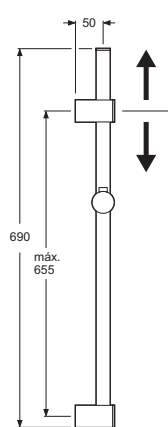

Barra Nikita adaptable Ø25
Slide bar adaptable Ø25

Cr
Cr

5562-34
5562-34/C (Caja-Box)