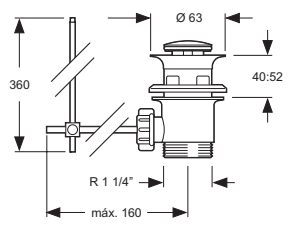

**Barra Nikita adaptable Ø25**  
**Slide bar adaptable Ø25**

Cr  
Cr

5562-34  
5562-34/C (Caja-Box)

**Válvula desagüe automático latón 1 1/4" para lavabo y bidet con varilla**  
**Pop up valve 1 1/4" for basin and bidet with pulling stick**

Cr

5451-01

**Válvula desagüe latón MIXTA 1 1/4" accionada por pulsador**  
**Pop up valve MIXTA 1 1/4" push system**

Cr

5451-02 M

**Sifón botella de 1 1/4" para lavabo y fregadero**  
**P-trap bottle 1 1/4"**  
Tubo horizontal de 330 mm  
*Horizontal tube 330 mm*

Cr

6070

**Referencia**  
*Reference*

Flexo de ducha metálico H-5 / *Metal shower hose H-5*  
Longitud 1,7 m / *1,7 m length*  
Doble engatillado / *Double lock*  
Tomas de 1/2" cónica y hexagonal latón  
*Conical and hexagonal 1/2" nuts brass*  
Ref. 5569-18 (Cromo-Chrome)  
Ref. 5569-14 (Bronce-Bronze)  
Ref. 5569-05 (Cobre-Copper)

Maneta Royal / *Royal handle*  
Ref. 5141-01

Juego conexiones flexibles de 360 mm  
*3/8" M10x1 certificados AENOR*  
*Flexible hoses 360 mm*  
*3/8" M10x1 AENOR certificates*  
Ref. 5095

Conjunto de sujeción  
*Subjection set*  
Ref. 5080