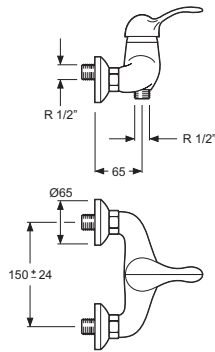

Monomando ducha Single lever shower mixer	Cr	0511301
Cartucho de discos cerámicos 40 mm S/F <i>Ceramic-disc cartridge 40 mm S/F</i>	Br	0511308
Conexión para flexo 1/2" <i>Flexible-hose connector 1/2"</i>		
Con equipo ducha <i>With shower accessories</i>