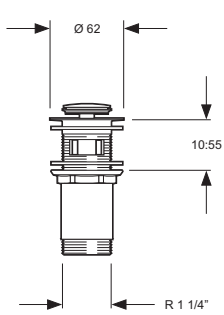

**Barra Nikita adaptable Ø25**  
**Slide bar adaptable Ø25**

Cr  
Cr

5562-34  
5562-34/C (Caja-Box)

**Válvula desagüe automático latón 1 1/4" para lavabo y bidet con varilla**  
**Pop up valve 1 1/4" for basin and bidet with pulling stick**

Cr

5451-01

**Válvula desagüe latón MIXTA 1 1/4" accionada por pulsador**  
**Pop up valve MIXTA 1 1/4" push system**

Cr

5451-02 M

**Sifón botella de 1 1/4" para lavabo y fregadero**  
**P-trap bottle 1 1/4"**  
Tubo horizontal de 330 mm  
*Horizontal tube 330 mm*

Cr

6070

**Referencia**  
*Reference*

Flexo de ducha metálico H-5 / *Metal shower hose H-5*  
Longitud 1,7 m / *1,7 m length*  
Doble engatillado / *Double lock*  
Tomas de 1/2" cónica y hexagonal latón  
*Conical and hexagonal 1/2" nuts brass*  
Ref. 5569-18 (Cromo-Chrome)  
Ref. 5569-14 (Bronce-Bronze)  
Ref. 5569-05 (Cobre-Copper)

Maneta Royal / *Royal handle*  
Ref. 5141-01

Juego conexiones flexibles de 360 mm  
*3/8" M10x1 certificados AENOR*  
*Flexible hoses 360 mm*  
*3/8" M10x1 AENOR certificates*  
Ref. 5095

Conjunto de sujeción  
*Subjection set*  
Ref. 5080