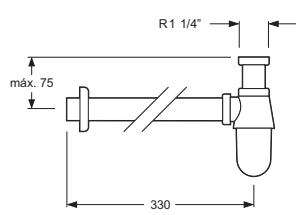

Cr

5451-01

**Válvula desagüe latón MIXTA 1 1/4" accionada por pulsador**  
**Pop up valve MIXTA 1 1/4" push system**

Cr

5451-02 M

**Sifón botella de 1 1/4" para lavabo y fregadero**  
**P-trap bottle 1 1/4"**  
Tubo horizontal de 330 mm  
*Horizontal tube 330 mm*

Cr

6070

**Referencia**  
*Reference*

Flexo de ducha metálico H-5 / *Metal shower hose H-5*  
Longitud 1,7 m / *1,7 m length*  
Doble engatillado / *Double lock*  
Tomas de 1/2" cónica y hexagonal latón  
*Conical and hexagonal 1/2" nuts brass*  
Ref. 5569-18 (Cromo-Chrome)  
Ref. 5569-14 (Bronce-Bronze)  
Ref. 5569-05 (Cobre-Copper)

Juego de florón Ø65 mm y excéntrica metálicos  
*S-unite and cover set Ø65 mm*  
Distancia entre ejes 170 y 130 mm  
*Distance centers 170 and 130 mm*  
Ref. 5517

Cartucho de discos cerámicos salida forzada  
*Ceramic-disc cartridge guided exit*  
Ref. 5002 (Ø40 mm)

Maneta Royal / *Royal handle*  
Ref. 5141-01

Juego conexiones flexibles de 360 mm  
*3/8" M10x1 certificados AENOR*  
*Flexible hoses 360 mm*  
*3/8" M10x1 AENOR certificates*  
Ref. 5095

Conjunto de sujeción  
*Subjection set*  
Ref. 5080