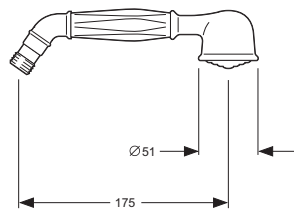

Mango de ducha Góndola Handshower Góndola	Cr	10815
1 función <i>1 function</i>	Cr	10815/C (Caja-Box)
Anticalcáreo <i>Antilime</i>	Br	10818
Adaptable a todo tipo de flexibles, barras y soportes <i>Adaptable to any kind of shower hose, slide bar and wall support</i>	Br	10818/C (Caja-Box)
	Co	10819
	Co	10819/C (Caja-Box)

Soporte Bayoneta latón adaptable Fork wall support	Cr	5556-01
	Br	5556-08
	Co	5551-16