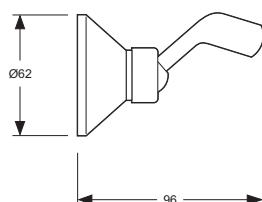

Descripción <i>Description</i>	Acabados <i>Finishes</i>	Referencia <i>Reference</i>

Monomando baño y ducha Single lever bath and shower mixer	Cr	0510901
Cartucho de discos cerámicos 40 mm S/F <i>Ceramic-disc cartridge 40 mm S/F</i>	Br	0510908
Inversor automático compaq latón <i>Automatic brass compaq diverter</i>		
Conexión para flexo 1/2" <i>Flexible-hose connector 1/2"</i>		
Con equipo ducha <i>With shower accessories</i>		

Monomando ducha Single lever shower mixer	Cr	0511301
Cartucho de discos cerámicos 40 mm S/F <i>Ceramic-disc cartridge 40 mm S/F</i>	Br	0511308
Conexión para flexo 1/2" <i>Flexible-hose connector 1/2"</i>		
Con equipo ducha <i>With shower accessories</i>		

Mango de ducha Góndola Handshower Góndola	Cr	10815
1 función <i>1 function</i>	Cr	10815/C (Caja-Box)
Anticalcáreo <i>Antilime</i>	Br	10818
Adaptable a todo tipo de flexibles, barras y soportes <i>Adaptable to any kind of shower hose, slide bar and wall support</i>	Br	10818/C (Caja-Box)
	Co	10819
	Co	10819/C (Caja-Box)

Soporte Bayoneta latón adaptable Fork wall support	Cr	5556-01
	Br	5556-08
	Co	5551-16