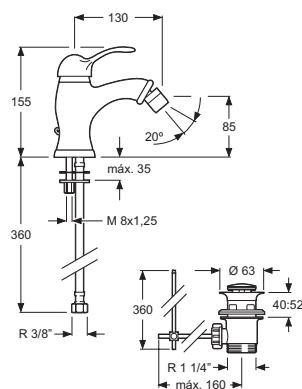

Descripción Description	Acabados Finishes	Referencia Reference
----------------------------	----------------------	-------------------------

<b>Monomando lavabo</b> <b>Single lever basin mixer</b>	Cr	0510101
Cartucho de discos cerámicos 40 mm S/F <i>Ceramic-disc cartridge 40 mm S/F</i>	Br	0510108
Latiguillos 360 mm 3/8" certificados AENOR <i>Flexible hoses 360 mm 3/8" AENOR certificated</i>		
Realce base latón <i>Brass embossing</i>		

<b>Monomando lavabo con vaciador automático 1 1/4"</b> <b>Single lever basin mixer with pop-up waste 1 1/4"</b>	Cr	0510201
Cartucho de discos cerámicos 40 mm S/F <i>Ceramic-disc cartridge 40 mm S/F</i>	Br	0510208
Latiguillos 360 mm 3/8" certificados AENOR <i>Flexible hoses 360 mm 3/8" AENOR certificated</i>		
Realce base latón <i>Brass embossing</i>		

<b>Monomando bidet</b> <b>Single lever bidet mixer</b>	Cr	0510501
Cartucho de discos cerámicos 40 mm S/F <i>Ceramic-disc cartridge 40 mm S/F</i>	Br	0510508
Latiguillos 360 mm 3/8" certificados AENOR <i>Flexible hoses 360 mm 3/8" AENOR certificated</i>		
Rótula orientable <i>Guided ball-and-socket joint</i>		
Realce base latón <i>Brass embossing</i>		

Cr

6070

**Referencia**  
*Reference*

Flexo de ducha metálico H-5 / *Metal shower hose H-5*  
Longitud 1,7 m / *1,7 m length*  
Doble engatillado / *Double lock*  
Tomas de 1/2" cónica y hexagonal latón  
*Conical and hexagonal 1/2" nuts brass*  
Ref. 5569-18 (Cromo-Chrome)  
Ref. 5569-14 (Bronce-Bronze)  
Ref. 5569-05 (Cobre-Copper)