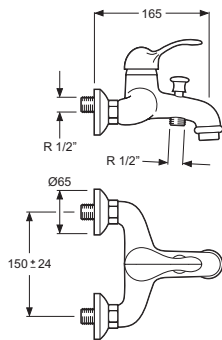

Monomando baño y ducha Single lever bath and shower mixer	Cr	0510901
Cartucho de discos cerámicos 40 mm S/F <i>Ceramic-disc cartridge 40 mm S/F</i>	Br	0510908
Inversor automático compaq latón <i>Automatic brass compaq diverter</i>		
Conexión para flexo 1/2" <i>Flexible-hose connector 1/2"</i>		
Con equipo ducha <i>With shower accessories</i>