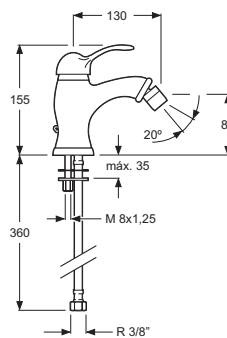

Descripción Description	Acabados Finishes	Referencia Reference
----------------------------	----------------------	-------------------------

<b>Monomando lavabo</b> <b>Single lever basin mixer</b>	Cr	0510101
Cartucho de discos cerámicos 40 mm S/F <i>Ceramic-disc cartridge 40 mm S/F</i>	Br	0510108
Latiguillos 360 mm 3/8" certificados AENOR <i>Flexible hoses 360 mm 3/8" AENOR certificated</i>		
Realce base latón <i>Brass embossing</i>		

<b>Monomando lavabo con vaciador automático 1 1/4"</b> <b>Single lever basin mixer with pop-up waste 1 1/4"</b>	Cr	0510201
Cartucho de discos cerámicos 40 mm S/F <i>Ceramic-disc cartridge 40 mm S/F</i>	Br	0510208
Latiguillos 360 mm 3/8" certificados AENOR <i>Flexible hoses 360 mm 3/8" AENOR certificated</i>		
Realce base latón <i>Brass embossing</i>		

<b>Monomando bidet</b> <b>Single lever bidet mixer</b>	Cr	0510501
Cartucho de discos cerámicos 40 mm S/F <i>Ceramic-disc cartridge 40 mm S/F</i>	Br	0510508
Latiguillos 360 mm 3/8" certificados AENOR <i>Flexible hoses 360 mm 3/8" AENOR certificated</i>		
Rótula orientable <i>Guided ball-and-socket joint</i>		
Realce base latón <i>Brass embossing</i>		

Cr

6070

**Referencia**  
*Reference*

Flexo de ducha metálico H-5 / *Metal shower hose H-5*  
Longitud 1,7 m / *1,7 m length*  
Doble engatillado / *Double lock*  
Tomas de 1/2" cónica y hexagonal latón  
*Conical and hexagonal 1/2" nuts brass*  
Ref. 5569-18 (Cromo-Chrome)  
Ref. 5569-14 (Bronce-Bronze)  
Ref. 5569-05 (Cobre-Copper)