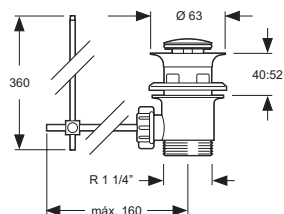

Descripción <i>Description</i>	Acabados <i>Finishes</i>	Referencia <i>Reference</i>

Soporte Bayoneta latón adaptable <i>Fork wall support</i>	Cr	5556-01
	Br	5556-08
	Co	5551-16

Válvula desagüe automático latón 1 1/4" para lavabo y bidet con varilla <i>Pop up valve 1 1/4" for basin and bidet with pulling stick</i>	Cr	5451-01