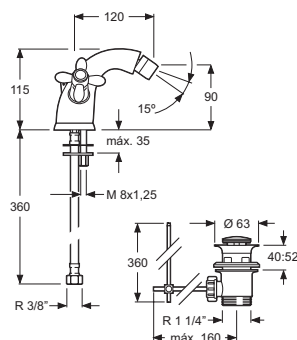

Descripción Description	Acabados Finishes	Referencia Reference
----------------------------	----------------------	-------------------------

Monoblock lavabo Góndola	Cr	1210101
Double-lever Gondola basin mixer	Ma	1210105
Montura cerámica 90°	Br	1210108
Fast open 90° brass cartridge	Co	1210109
Latiguillos 360 mm 3/8" certificados AENOR		
Flexible hoses 360 mm 3/8" AENOR certificates		
Realce base latón		
Brass embossing		

Monoblock lavabo Góndola con vaciador automático 1 1/4"	Cr	1210201
Double-lever Gondola basin mixer with pop-up waste 1 1/4"	Ma	1210205
Montura cerámica 90°	Br	1210208
Fast open 90° brass cartridge	Co	1210209
Latiguillos 360 mm 3/8" certificados AENOR		
Flexible hoses 360 mm 3/8" AENOR certificates		
Realce base latón		
Brass embossing		

Monoblock bidet Góndola	Cr	1210501
Double-lever Gondola bidet mixer	Ma	1210505
Montura cerámica 90°	Br	1210508
Fast open 90° brass cartridge	Co	1210509
Latiguillos 360 mm 3/8" certificados AENOR		
Flexible hoses 360 mm 3/8" AENOR certificates		
Realce base latón		
Brass embossing		

Sifón botella de 1 1/4" para lavabo y fregadero <i>P-trap bottle 1 1/4"</i> Tubo horizontal de 330 mm <i>Horizontal tube 330 mm</i>	Cr	6070
---	----	------

Referencia
Reference

Flexo de ducha metálico H-5 / *Metal shower hose H-5*
Longitud 1,7 m / *1,7 m length*
Doble engatillado / *Double lock*
Tomas de 1/2" cónica y hexagonal latón
Conical and hexagonal 1/2" nuts brass
Ref. 5569-18 (Cromo-Chrome)
Ref. 5569-14 (Bronce-Bronze)
Ref. 5569-05 (Cobre-Copper)