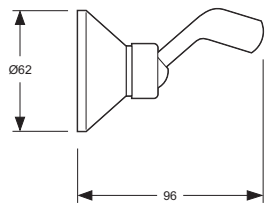

Descripción <i>Description</i>	Acabados <i>Finishes</i>	Referencia <i>Reference</i>

Soporte Bayoneta latón adaptable <i>Fork wall support</i>	Cr	5556-01
	Br	5556-08
	Co	5551-16

Válvula desagüe automático latón 1 1/4" para lavabo y bidet con varilla <i>Pop up valve 1 1/4" for basin and bidet with pulling stick</i>	Cr	5451-01