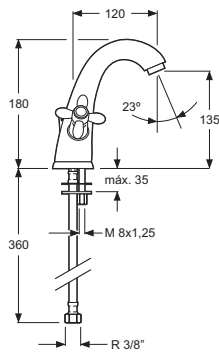

Descripción Description	Acabados Finishes	Referencia Reference
----------------------------	----------------------	-------------------------

Monoblock lavabo Góndola	Cr	1210101
Double-lever Gondola basin mixer	Ma	1210105
Montura cerámica 90°	Br	1210108
Fast open 90° brass cartridge	Co	1210109
Latiguillos 360 mm 3/8" certificados AENOR		
Flexible hoses 360 mm 3/8" AENOR certificates		
Realce base latón		
Brass embossing		

Monoblock lavabo Góndola con vaciador automático 1 1/4"	Cr	1210201
Double-lever Gondola basin mixer with pop-up waste 1 1/4"	Ma	1210205
Montura cerámica 90°	Br	1210208
Fast open 90° brass cartridge	Co	1210209
Latiguillos 360 mm 3/8" certificados AENOR		
Flexible hoses 360 mm 3/8" AENOR certificates		
Realce base latón		
Brass embossing		

Monoblock bidet Góndola	Cr	1210501
Double-lever Gondola bidet mixer	Ma	1210505
Montura cerámica 90°	Br	1210508
Fast open 90° brass cartridge	Co	1210509
Latiguillos 360 mm 3/8" certificados AENOR		
Flexible hoses 360 mm 3/8" AENOR certificates		
Realce base latón		
Brass embossing		

Sifón botella de 1 1/4" para lavabo y fregadero <i>P-trap bottle 1 1/4"</i> Tubo horizontal de 330 mm <i>Horizontal tube 330 mm</i>	Cr	6070
---	----	------

Referencia
Reference

Flexo de ducha metálico H-5 / *Metal shower hose H-5*
Longitud 1,7 m / *1,7 m length*
Doble engatillado / *Double lock*
Tomas de 1/2" cónica y hexagonal latón
Conical and hexagonal 1/2" nuts brass
Ref. 5569-18 (Cromo-Chrome)
Ref. 5569-14 (Bronce-Bronze)
Ref. 5569-05 (Cobre-Copper)