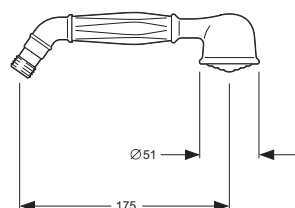

Mango de ducha Góndola Handshower Góndola	Cr	10815
1 función	Cr	10815/C (Caja-Box)
1 función	Br	10818
Anticalcáreo	Br	10818/C (Caja-Box)
Antiñime	Co	10819
	Co	10819/C (Caja-Box)

Adaptable a todo tipo de flexibles, barras y soportes
Adaptable to any kind of shower hose, slide bar and wall support