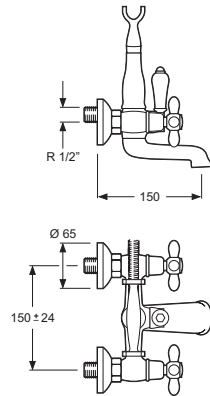

Descripción Description	Acabados Finishes	Referencia Reference

Batería baño y ducha con horquilla Retro	Cr	1910901
Double-lever bath and shower mixer with shower handle support Retro	Ma	1910905
	Br	1910908
	Co	1910909

Montura cerámica 90°
Fast open 90° brass cartridge
Inversor para baño-ducha
Brass diverter for bath-shower
Conexión para flexo 1/2"
Flexible-hose connector 1/2"
Con equipo ducha
With shower accessories