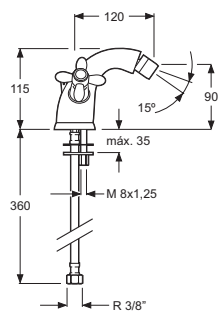

Descripción Description	Acabados Finishes	Referencia Reference
----------------------------	----------------------	-------------------------

Monoblock lavabo Góndola	Cr	1210101
Double-lever Gondola basin mixer	Ma	1210105
Montura cerámica 90°	Br	1210108
Fast open 90° brass cartridge	Co	1210109
Latiguillos 360 mm 3/8" certificados AENOR		
Flexible hoses 360 mm 3/8" AENOR certificates		
Realce base latón		
Brass embossing		

Monoblock lavabo Góndola con vaciador automático 1 1/4"	Cr	1210201
Double-lever Gondola basin mixer with pop-up waste 1 1/4"	Ma	1210205
Montura cerámica 90°	Br	1210208
Fast open 90° brass cartridge	Co	1210209
Latiguillos 360 mm 3/8" certificados AENOR		
Flexible hoses 360 mm 3/8" AENOR certificates		
Realce base latón		
Brass embossing		

Monoblock bidet Góndola	Cr	1210501
Double-lever Gondola bidet mixer	Ma	1210505
Montura cerámica 90°	Br	1210508
Fast open 90° brass cartridge	Co	1210509
Latiguillos 360 mm 3/8" certificados AENOR		
Flexible hoses 360 mm 3/8" AENOR certificates		
Realce base latón		
Brass embossing		

Sifón botella de 1 1/4" para lavabo y fregadero <i>P-trap bottle 1 1/4"</i> Tubo horizontal de 330 mm <i>Horizontal tube 330 mm</i>	Cr	6070
---	----	------

Referencia
Reference

Flexo de ducha metálico H-5 / *Metal shower hose H-5*
Longitud 1,7 m / *1,7 m length*
Doble engatillado / *Double lock*
Tomas de 1/2" cónica y hexagonal latón
Conical and hexagonal 1/2" nuts brass
Ref. 5569-18 (Cromo-Chrome)
Ref. 5569-14 (Bronce-Bronze)
Ref. 5569-05 (Cobre-Copper)