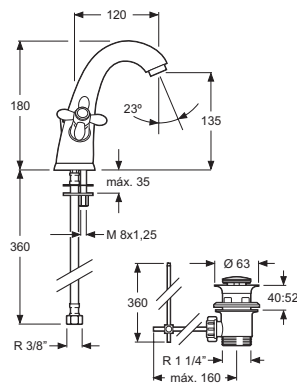

Descripción Description	Acabados Finishes	Referencia Reference
----------------------------	----------------------	-------------------------

Monoblock lavabo Góndola	Cr	1210101
Double-lever Gondola basin mixer	Ma	1210105
Montura cerámica 90°	Br	1210108
Fast open 90° brass cartridge	Co	1210109
Latiguillos 360 mm 3/8" certificados AENOR		
Flexible hoses 360 mm 3/8" AENOR certificates		
Realce base latón		
Brass embossing		

Monoblock lavabo Góndola con vaciador automático 1 1/4"	Cr	1210201
Double-lever Gondola basin mixer with pop-up waste 1 1/4"	Ma	1210205
Montura cerámica 90°	Br	1210208
Fast open 90° brass cartridge	Co	1210209
Latiguillos 360 mm 3/8" certificados AENOR		
Flexible hoses 360 mm 3/8" AENOR certificates		
Realce base latón		
Brass embossing		

Monoblock bidet Góndola	Cr	1210501
Double-lever Gondola bidet mixer	Ma	1210505
Montura cerámica 90°	Br	1210508
Fast open 90° brass cartridge	Co	1210509
Latiguillos 360 mm 3/8" certificados AENOR		
Flexible hoses 360 mm 3/8" AENOR certificates		
Realce base latón		
Brass embossing		

Sifón botella de 1 1/4" para lavabo y fregadero <i>P-trap bottle 1 1/4"</i> Tubo horizontal de 330 mm <i>Horizontal tube 330 mm</i>	Cr	6070
---	----	------

Referencia
Reference

Flexo de ducha metálico H-5 / *Metal shower hose H-5*
Longitud 1,7 m / *1,7 m length*
Doble engatillado / *Double lock*
Tomas de 1/2" cónica y hexagonal latón
Conical and hexagonal 1/2" nuts brass
Ref. 5569-18 (Cromo-Chrome)
Ref. 5569-14 (Bronce-Bronze)
Ref. 5569-05 (Cobre-Copper)