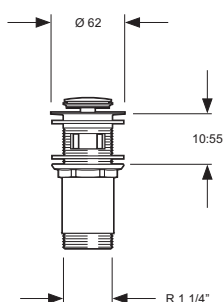

Válvula desagüe latón MIXTA 1 1/4" accionada por pulsador <i>Pop up valve MIXTA 1 1/4" push system</i>	Cr	5451-02 M