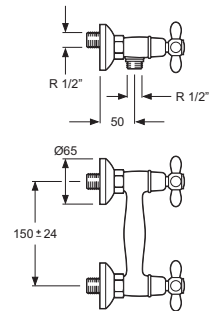

Batería ducha Góndola	Cr	1911301
Double-lever bath and shower mixer Gondola	Ma	1911305
	Br	1911308
	Co	1911309

Montura cerámica 90°
Fast open 90° brass cartridge
Conexión para flexo 1/2"
Flexible-hose connector 1/2"
Con equipo ducha
With shower accessories