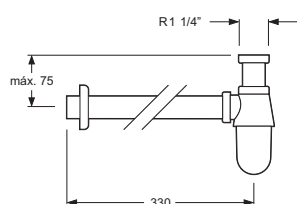

Descripción <i>Description</i>	Acabados <i>Finishes</i>	Referencia <i>Reference</i>
-----------------------------------	-----------------------------	--------------------------------

Soporte Bayoneta latón adaptable <i>Fork wall support</i>	Cr	5556-01
	Br	5556-08
	Co	5551-16

Válvula desagüe automático latón 1 1/4" para lavabo y bidet con varilla <i>Pop up valve 1 1/4" for basin and bidet with pulling stick</i>	Cr	5451-01
---	----	---------

Válvula desagüe latón MIXTA 1 1/4" accionada por pulsador <i>Pop up valve MIXTA 1 1/4" push system</i>	Cr	5451-02 M
--	----	-----------

Sifón botella de 1 1/4" para lavabo y fregadero <i>P-trap bottle 1 1/4"</i> Tubo horizontal de 330 mm <i>Horizontal tube 330 mm</i>	Cr	6070
---	----	------

Referencia
Reference

Flexo de ducha metálico H-5 / *Metal shower hose H-5*
Longitud 1,7 m / *1,7 m length*
Doble engatillado / *Double lock*
Tomas de 1/2" cónica y hexagonal latón
Conical and hexagonal 1/2" nuts brass
Ref. 5569-18 (Cromo-Chrome)
Ref. 5569-14 (Bronce-Bronze)
Ref. 5569-05 (Cobre-Copper)