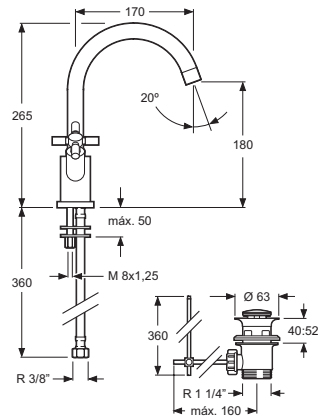

Descripción
Description

Acabados
Finishes

Referencia
Reference

Monoblock para lavabo
Double-lever basin mixer
Montura cerámica latón 90°
Fast open 90° brass cartridge
Latiguillos 360 mm 3/8" certificados AENOR
Flexible hoses 360 mm 3/8" AENOR certificates
Realce base latón
Brass embossing

Cr 2010101

Monoblock para lavabo con vaciador automático 1 1/4"
Double-lever basin mixer with pop-up waste 1 1/4"
Montura cerámica latón 90°
Fast open 90° brass cartridge
Latiguillos 360 mm 3/8" certificados AENOR
Flexible hoses 360 mm 3/8" AENOR certificates
Realce base latón
Brass embossing

Cr 2010201

Monoblock para bidet
Double-lever bidet mixer
Montura cerámica latón 90°
Fast open 90° brass cartridge
Latiguillos 360 mm 3/8" certificados AENOR
Flexible hoses 360 mm 3/8" AENOR certificates
Rótula orientable
Guided ball-and- socket joint
Realce base latón
Brass embossing

Referencia
Reference

Flexo de ducha metálico cromado H-5
Metal chromed shower hose H-5
Longitud 1,7 m / *1,7 m length*
Doble engatillado / *Double lock*
Tomas de 1/2" cónica y hexagonal latón
Conical and hexagonal 1/2" nuts brass
Ref. 5569-18