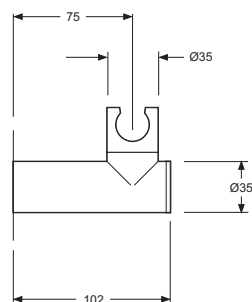

Descripción Description	Acabados Finishes	Referencia Reference

Batería lavabo empotrada
In wall basin mixer
Montura cerámica latón 90°
Fast open 90° brass cartridge

Cr 2012901

Monoblock para fregadero caño tubo Cr
Double-lever tube spout kitchen sink mixer
Montura cerámica latón 90°
Fast open 90° brass cartridge
Latiguillos 360 mm 3/8" certificados AENOR
Flexible hoses 360 mm 3/8" AENOR certificates
Caño giratorio
Swivel spout
Realce base latón
Brass embossing

2012001

Mando de ducha Dolce
Dolce handshower

1 función
1 function
Anticalcáreo
Antilime
Adaptable a todo tipo de flexibles, barras y soportes
Adaptable to any kind of shower hose, slide bar and wall support

Cr 10838
Cr 10838/C (Caja-Box)

Soporte Studio ABS orientable
support Studio ABS

Cr 5551-13Orientable wall