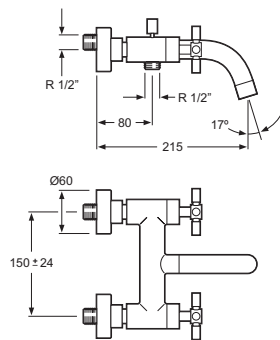

Cr 2010201

Monoblock para bidet
Double-lever bidet mixer
Montura cerámica latón 90°
Fast open 90° brass cartridge
Latiguillos 360 mm 3/8" certificados AENOR
Flexible hoses 360 mm 3/8" AENOR certificates
Rótula orientable
Guided ball-and- socket joint
Realce base latón
Brass embossing

Cr 2010501

Monoblock para bidet con vaciador automático 1 1/4"
Double-lever bidet mixer with pop-up waste 1 1/4"
Montura cerámica latón 90°
Fast open 90° brass cartridge
Latiguillos 360 mm 3/8" certificados AENOR
Flexible hoses 360 mm 3/8" AENOR certificates
Rótula orientable
Guided ball-and- socket joint
Realce base latón
Brass embossing

Cr 2010601

Descripción
Description

Acabados
Finishes

Referencia
Reference

Batería para baño y ducha
Double-lever bath and shower mixer
Montura cerámica latón 90°
Fast open 90° brass cartridge
Inversor automático compaq latón
Automatic brass compaq diverter
Conexión para flexo 1/2"
Flexible-hose connector 1/2"
Con equipo ducha
With shower accessories

Referencia
Reference

Flexo de ducha metálico cromado H-5
Metal chromed shower hose H-5
Longitud 1,7 m / *1,7 m length*
Doble engatillado / *Double lock*
Tomas de 1/2" cónica y hexagonal latón
Conical and hexagonal 1/2" nuts brass
Ref. 5569-18