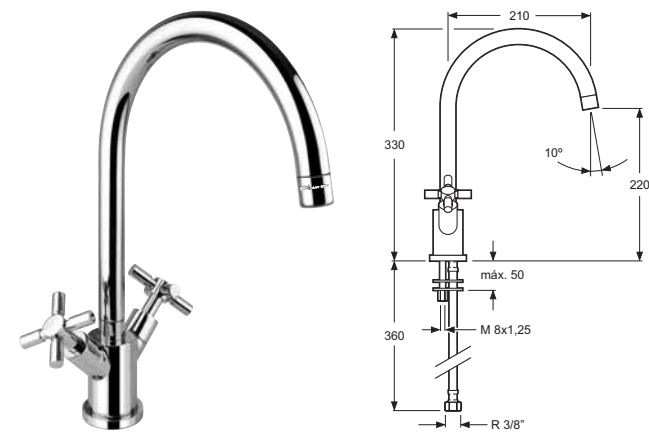

Descripción
Description

Acabados
Finishes

Referencia
Reference

Monoblock para lavabo
Double-lever basin mixer
Montura cerámica latón 90°
Fast open 90° brass cartridge
Latiguillos 360 mm 3/8" certificados AENOR
Flexible hoses 360 mm 3/8" AENOR certificates
Realce base latón
Brass embossing

Cr 2018001

Conjunto barra Ulrich
telescópica de ducha con rociador
de Ø20 cm, desviador automático
y soporte para mango
Brass shower telescopic with Ø20 cm
head shower, automatic diverter and
shower sliding bracket

Cr 5562-44

**NUEVO
MODELO**

Descripción Description	Acabados Finishes	Referencia Reference
----------------------------	----------------------	-------------------------

Batería lavabo empotrada
In wall basin mixer
Montura cerámica latón 90°
Fast open 90° brass cartridge

Cr 2012901

Monoblock para fregadero caño tubo Cr
Double-lever tube spout kitchen sink mixer
Montura cerámica latón 90°
Fast open 90° brass cartridge
Latiguillos 360 mm 3/8" certificados AENOR
Flexible hoses 360 mm 3/8" AENOR certificates
Caño giratorio
Swivel spout
Realce base latón
Brass embossing