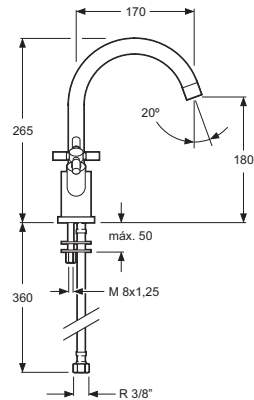

Descripción
Description

Acabados
Finishes

Referencia
Reference

Monoblock para lavabo
Double-lever basin mixer
Montura cerámica latón 90°
Fast open 90° brass cartridge
Latiguillos 360 mm 3/8" certificados AENOR
Flexible hoses 360 mm 3/8" AENOR certificates
Realce base latón
Brass embossing

Cr 2010101

Monoblock para lavabo con vaciador automático 1 1/4"
Double-lever basin mixer with pop-up waste 1 1/4"
Montura cerámica latón 90°
Fast open 90° brass cartridge
Latiguillos 360 mm 3/8" certificados AENOR
Flexible hoses 360 mm 3/8" AENOR certificates
Realce base latón
Brass embossing

Cr 2010201

Monoblock para bidet
Double-lever bidet mixer
Montura cerámica latón 90°
Fast open 90° brass cartridge
Latiguillos 360 mm 3/8" certificados AENOR
Flexible hoses 360 mm 3/8" AENOR certificates
Rótula orientable
Guided ball-and- socket joint
Realce base latón
Brass embossing

Referencia
Reference

Flexo de ducha metálico cromado H-5
Metal chromed shower hose H-5
Longitud 1,7 m / *1,7 m length*
Doble engatillado / *Double lock*
Tomas de 1/2" cónica y hexagonal latón
Conical and hexagonal 1/2" nuts brass
Ref. 5569-18