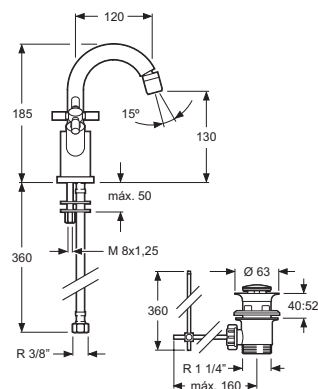

Monoblock para bidet con vaciador automático 1 1/4"
Double-lever bidet mixer with pop-up waste 1 1/4"
Montura cerámica latón 90°
Fast open 90° brass cartridge
Latiguillos 360 mm 3/8" certificados AENOR
Flexible hoses 360 mm 3/8" AENOR certificates
Rótula orientable
Guided ball-and- socket joint
Realce base latón
Brass embossing

Cr 2010601