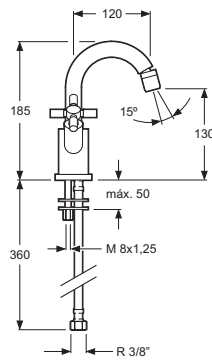

Descripción
Description

Acabados
Finishes

Referencia
Reference

Monoblock para lavabo
Double-lever basin mixer
Montura cerámica latón 90°
Fast open 90° brass cartridge
Latiguillos 360 mm 3/8" certificados AENOR
Flexible hoses 360 mm 3/8" AENOR certificates
Realce base latón
Brass embossing

Cr 2010101

Monoblock para lavabo con vaciador automático 1 1/4"
Double-lever basin mixer with pop-up waste 1 1/4"
Montura cerámica latón 90°
Fast open 90° brass cartridge
Latiguillos 360 mm 3/8" certificados AENOR
Flexible hoses 360 mm 3/8" AENOR certificates
Realce base latón
Brass embossing

Cr 2010201

Monoblock para bidet
Double-lever bidet mixer
Montura cerámica latón 90°
Fast open 90° brass cartridge
Latiguillos 360 mm 3/8" certificados AENOR
Flexible hoses 360 mm 3/8" AENOR certificates
Rótula orientable
Guided ball-and- socket joint
Realce base latón
Brass embossing

Referencia
Reference

Flexo de ducha metálico cromado H-5
Metal chromed shower hose H-5
Longitud 1,7 m / *1,7 m length*
Doble engatillado / *Double lock*
Tomas de 1/2" cónica y hexagonal latón
Conical and hexagonal 1/2" nuts brass
Ref. 5569-18