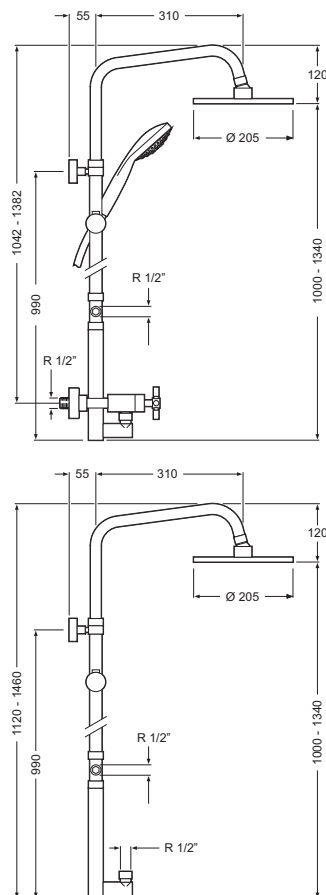

Conjunto barra y ducha mural
telescópica New Stick Ulrich
Bar-shower mixer
telescopic set New Stick Ulrich
Montura cerámica latón 90°
Fast open 90° brass cartridge
Inversor automático compaq latón
Automatic brass compaq diverter
Con equipo ducha
With shower accessories

Cr 2018001

Conjunto barra Ulrich
telescópica de ducha con rociador
de Ø20 cm, desviador automático
y soporte para mango
Brass shower telescopic with Ø20 cm
head shower, automatic diverter and
shower sliding bracket

Cr 5562-44

**NUEVO
MODELO**