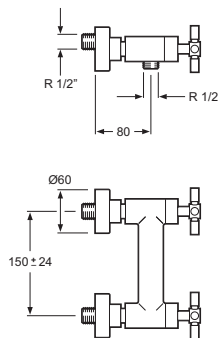

Cr 2010501

Monoblock para bidet con vaciador automático 1 1/4"
Double-lever bidet mixer with pop-up waste 1 1/4"
Montura cerámica latón 90°
Fast open 90° brass cartridge
Latiguillos 360 mm 3/8" certificados AENOR
Flexible hoses 360 mm 3/8" AENOR certificates
Rótula orientable
Guided ball-and- socket joint
Realce base latón
Brass embossing

Cr 2010601

Descripción
Description

Acabados
Finishes

Referencia
Reference

Batería para baño y ducha
Double-lever bath and shower mixer
Montura cerámica latón 90°
Fast open 90° brass cartridge
Inversor automático compaq latón
Automatic brass compaq diverter
Conexión para flexo 1/2"
Flexible-hose connector 1/2"
Con equipo ducha
With shower accessories

Cr 2010901

Batería para ducha
Double-lever shower mixer
Montura cerámica latón 90°
Fast open 90° brass cartridge
Conexión para flexo 1/2"
Flexible-hose connector 1/2"
Con equipo ducha
With shower accessories

Referencia
Reference

Flexo de ducha metálico cromado H-5
Metal chromed shower hose H-5
Longitud 1,7 m / *1,7 m length*
Doble engatillado / *Double lock*
Tomas de 1/2" cónica y hexagonal latón
Conical and hexagonal 1/2" nuts brass
Ref. 5569-18