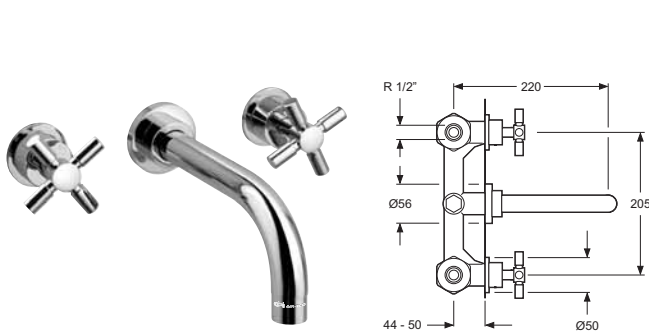

Descripción Description	Acabados Finishes	Referencia Reference

Batería lavabo empotrada
In wall basin mixer
Montura cerámica latón 90°
Fast open 90° brass cartridge

Cr 2012901