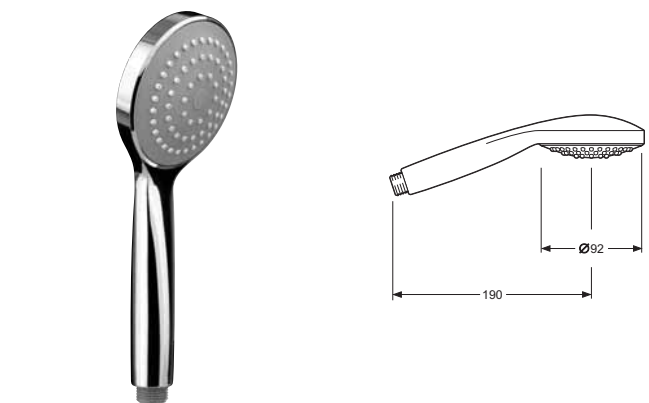

Mando de ducha Dolce
Dolce handshower

1 función
1 function
Anticalcáreo
Antilime
Adaptable a todo tipo de flexibles, barras y soportes
Adaptable to any kind of shower hose, slide bar and wall support

Cr 10838
Cr 10838/C (Caja-Box)

Soporte Studio ABS orientable
support Studio ABS

Cr 5551-13Orientable wall