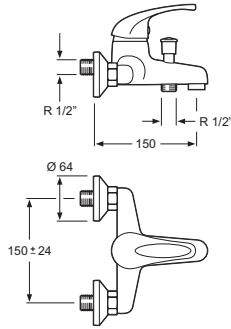

Descripción
Description

Acabados
Finishes

Referencia
Reference

Monomando baño y ducha
Single-lever bath and shower mixer

Cr

0210901-PN

Cartucho de discos cerámicos 40 mm S/F
Ceramic-disc cartridge 40 mm S/F
Inversor doble latón
Brass compaq diverter
Conexión para flexo 1/2"
Flexible-hose connector 1/2"
Con equipo ducha
With shower accessories

Con Ecosystem
With Ecosystem

Cr

0210901-PN/E