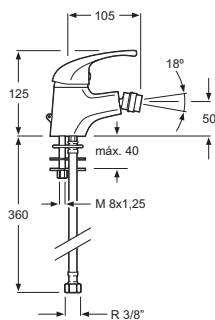

Cr 0210201-PN

Con Ecosystem
With Ecosystem

Cr 0210201-PN/E

12

M24x1

OPCIONAL

Monomando bidet
Single-lever bidet mixer

Cartucho de discos cerámicos 40 mm S/F
Ceramic-disc cartridge 40 mm S/F
Latiguillos 360 mm 3/8" certificados AENOR
Flexible hoses 360 mm 3/8" AENOR certificates
Rótula orientable
Guided ball-and-socket joint