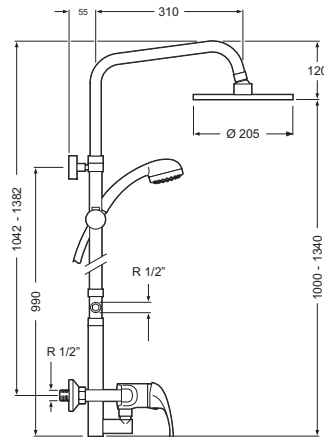

Conjunto barra y ducha mural
telescópica Eco Plus Ulrich
Bar-shower mixer

Cr

0218001-PN

telescopic set Eco Plus Ulrich
Cartucho de discos cerámicos 40 mm S/F
Ceramic-disc cartridge 40 mm S/F
Inversor automático compaq latón
Automatic brass compaq diverter
Rociador Ø20 cm
Head shower Ø20 cm
Con equipo ducha
With shower accessories

Con Ecosystem
With Ecosystem

Cr

0218001-PN/E