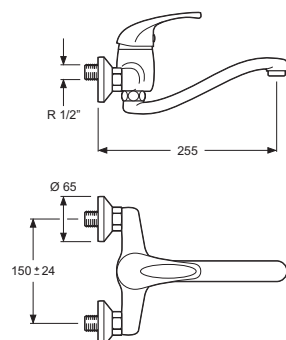

Monomando fregadero pared caño tubo bajo Cr 0212301-PN
Single-lever wall-mounted low tube spout kitchen sink mixer
Cartucho de discos cerámicos 40 mm S/F
Ceramic-disc cartridge 40 mm S/F
Caño giratorio
Low swivel spout

Con Ecosystem With Ecosystem Cr 0212301-PN/E

OPCIONAL