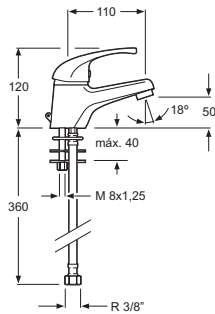

Descripción
Description

Acabados
Finishes

Referencia
Reference

Monomando lavabo
Single-lever basin mixer

Cartucho de discos cerámicos 40 mm S/F
Ceramic-disc cartridge 40 mm S/F
Latiguillos 360 mm 3/8" certificados AENOR
Flexible hoses 360 mm 3/8" AENOR certificates