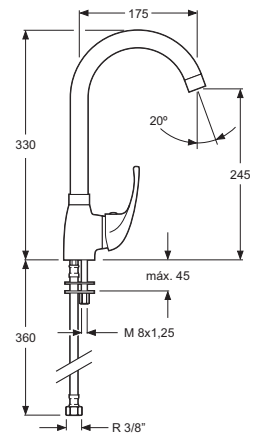

Monomando fregadero Cr 0212901-PN
Single-lever kitchen sink mixer
Cartucho de discos cerámicos 40 mm S/F
Ceramic-disc cartridge 40 mm S/F
Latiguillos 360 mm 3/8" certificados AENOR
Flexible hoses 360 mm 3/8" AENOR certificates
Caño giratorio
Swivel spout

Con Ecosystem With Ecosystem Cr 0212901-PN/E

OPCIONAL