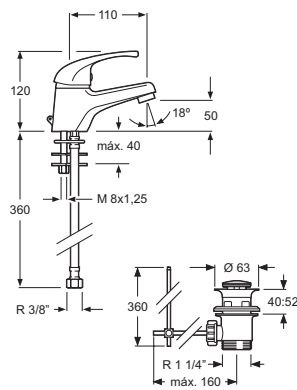

Monomando lavabo con vaciador automático 1 1/4"
Single-lever basin mixer with pop-up waste 1 1/4"

Cartucho de discos cerámicos 40 mm S/F
Ceramic-disc cartridge 40 mm S/F
Latiguillos 360 mm 3/8" certificados AENOR
Flexible hoses 360 mm 3/8" AENOR certificates

Cr 0210201-PN

Con Ecosystem
With Ecosystem

Cr 0210201-PN/E

12

M24x1

OPCIONAL