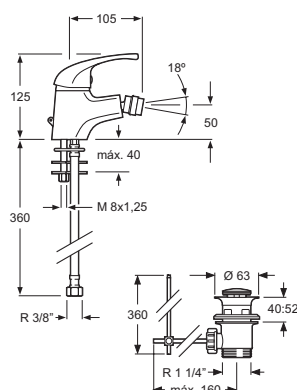

Cr 0210501-PN

Con Ecosystem
With Ecosystem

Cr 0210501-PN/E

12

M24x1

OPCIONAL

Monomando bidet con vaciador automático 1 1/4"
Single-lever bidet mixer with pop-up waste 1 1/4"

Cartucho de discos cerámicos 40 mm S/F
Ceramic-disc cartridge 40 mm S/F
Latiguillos 360 mm 3/8" certificados AENOR
Flexible hoses 360 mm 3/8" AENOR certificates
Rótula orientable
Guided ball-and-socket joint