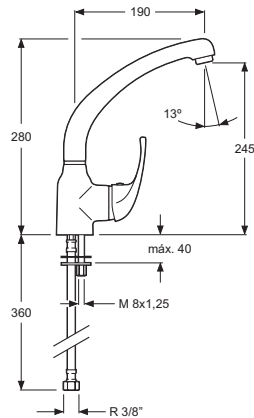

Descripción
Description

Acabados
Finishes

Referencia
Reference

Monomando fregadero caño fundido Cr 0212101-PN
Single-lever cast spout kitchen sink mixer
Cartucho de discos cerámicos 40 mm S/F
Ceramic-disc cartridge 40 mm S/F
Latiguillos 360 mm 3/8" certificados AENOR
Flexible hoses 360 mm 3/8" AENOR certificates
Caño giratorio
High swivel spout

Con Ecosystem With Ecosystem Cr 0212101-PN/E

OPCIONAL