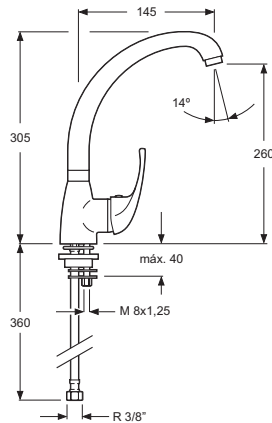

Monomando fregadero Forma Cr 0212601-PN
Single-lever Forma spout kitchen sink mixer
Cartucho de discos cerámicos 40 mm S/F
Ceramic-disc cartridge 40 mm S/F
Latiguillos 360 mm 3/8" certificados AENOR
Flexible hoses 360 mm 3/8" AENOR certificates
Caño giratorio
High swivel spout

Con Ecosystem With Ecosystem Cr 0212601-PN/E

OPCIONAL