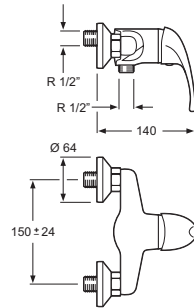

Monomando ducha
Single-lever shower mixer

Cr

0211301-PN

Cartucho de discos cerámicos 40 mm S/F
Ceramic-disc cartridge 40 mm S/F
Conexión para flexo 1/2"
Flexible-hose connector 1/2"
Con equipo ducha
With shower accessories

Con Ecosystem
With Ecosystem

Cr

0211301-PN/E