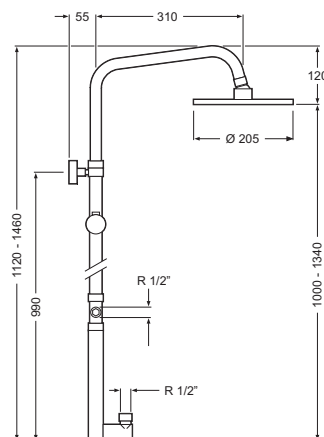

Con Ecosystem
With Ecosystem

Cr

0218001-PN/E

Conjunto barra Ulrich

Cr

5562-44

telescópica de ducha con rociador de Ø20 cm, desviador automático y soporte para mango
Brass shower telescopic with Ø20 cm head shower, automatic diverter and shower sliding bracket