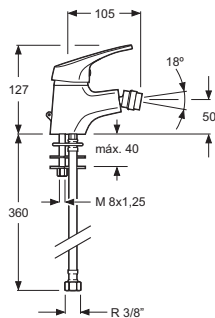

Monomando bidet
Single-lever bidet mixer

Cartucho de discos cerámicos 40 mm S/F
Ceramic-disc cartridge 40 mm S/F
Latiguillos 360 mm 3/8" certificados AENOR
Flexible hoses 360 mm 3/8" AENOR certificated
Rótula orientable
Guided ball-and- socket joint

Con Ecosystem
With Ecosystem

Cr 3080501-E

M24x1

OPCIONAL