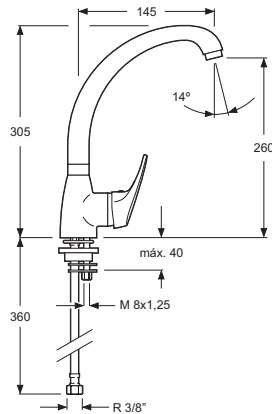

Monomando fregadero Forma Cr 3082601
Single-lever Forma spout kitchen sink mixer

Cartucho de discos cerámicos 40 mm S/F
Ceramic-disc cartridge 40 mm S/F
Latiguillos 360 mm 3/8" certificados AENOR
Flexible hoses 360 mm 3/8" AENOR certificates
Caño giratorio
High swivel spout

Con Ecosystem With Ecosystem Cr 3082601-E