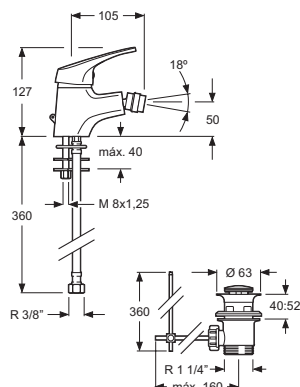

Monomando bidet con vaciador automático 1 1/4"
Single-lever bidet mixer with pop-up waste 1 1/4"

Cartucho de discos cerámicos 40 mm S/F
Ceramic-disc cartridge 40 mm S/F
Latiguillos 360 mm 3/8" certificados AENOR
Flexible hoses 360 mm 3/8" AENOR certificated
Rótula orientable
Guided ball-and- socket joint

Con Ecosystem
With Ecosystem

Cr 3080601-E

M24x1

OPCIONAL