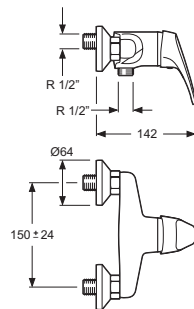

Monomando ducha
Single-lever shower mixer

Cr

3081301

Cartucho de discos cerámicos 40 mm S/F
Ceramic-disc cartridge 40 mm S/F
Conexión para flexo 1/2"
Flexible-hose connector 1/2"
Con equipo ducha
With shower accessories

Con Ecosystem
With Ecosystem

Cr

3081301-E