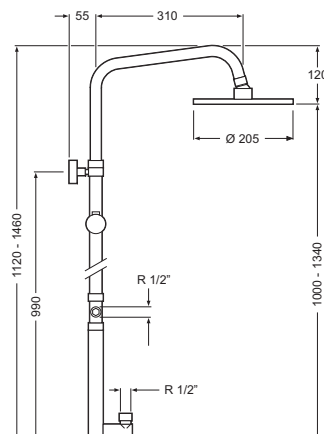

Con Ecosystem
With Ecosystem

Cr

3088001-E

Conjunto barra Ulrich

Cr

5562-44

telescópica de ducha con rociador
de Ø20 cm, desviador automático
y soporte para mango
*Brass shower telescopic with Ø20 cm
head shower, automatic diverter and
shower sliding bracket*