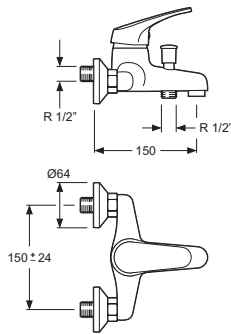

Descripción
Description

Acabados
Finishes

Referencia
Reference

Monomando baño y ducha
Single-lever bath and shower mixer

Cr

3080901

Cartucho de discos cerámicos 40 mm S/F
Ceramic-disc cartridge 40 mm S/F
Inversor doble latón
Brass compaq diverter
Conexión para flexo 1/2"
Flexible-hose connector 1/2"
Con equipo ducha
With shower accessories

Con Ecosystem
With Ecosystem

Cr

3080901-E