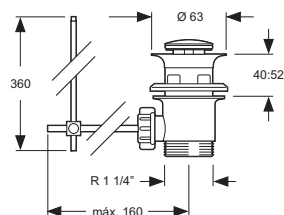

Válvula desagüe automático latón 1 1/4\"	Cr	5451-01
para lavabo y bidet con varilla		
Pop up valve 1 1/4\" with pulling stick