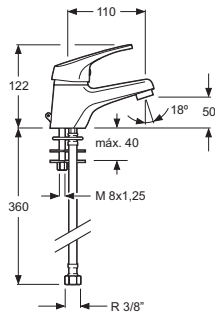

Descripción
Description

Acabados
Finishes

Referencia
Reference

Monomando lavabo
Single-lever basin mixer

Cartucho de discos cerámicos 40 mm S/F
Ceramic-disc cartridge 40 mm S/F
Latiguillos 360 mm 3/8" certificados AENOR
Flexible hoses 360 mm 3/8" AENOR certificated