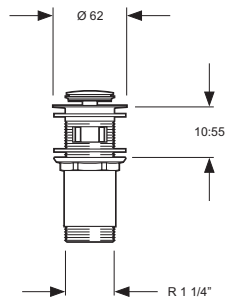

Sifón botella de 1 1/4" para lavabo y fregadero <i>P-trap bottle 1 1/4"</i> Tubo horizontal de 330 mm <i>Horizontal tube 330 mm</i>	Cr	6070
---	----	------

Referencia Reference	Referencia Reference
	
<p>Flexo de ducha metálico cromado H-5 <i>Metal chromed shower hose H-5</i> Longitud 1,7 m / 1,7 m length Doble engatillado / <i>Double lock</i> Tomas de 1/2" cónica y hexagonal latón <i>Conical and hexagonal 1/2" nuts brass</i> Ref. 5569-18</p>	<p>Mango de ducha monomando fregadero extraíble <i>Handshower for pull out sink mixer</i> 2 funciones / <i>2 functions</i> Anticalcáreo / <i>Antilime</i> Ref. 10822 Ref. 10822/C (Caja-Box)</p>
	
<p>Flexo para extraíble de cocina metálico cromado <i>Pull out hose for kitchen mixer, metal chromed</i> Longitud 1,5 m / 1,5 m length Doble engatillado / <i>Double lock</i> Tomas cónica de 1/2" y conexión M1x15 con peso <i>Conical 1/2" and M1x15 connection with weight</i> Ref. 5569-19 s/peso Ref. 5569-19 P c/peso</p>	<p>Maneta Sprint / <i>Sprint handle</i> Ref. 5131-01</p>
	
<p>Inversor para baño-ducha <i>Diverter for bath-shower</i> Ref. 5400-5</p>	<p>Volantes baño termostática / <i>Thermostatics handles</i> Ref. 5116-01 (Caudal / <i>Discharge flow</i>) Ref. 5116-02 (Temperatura / <i>Temperature</i>) Ref. 5118-01 (Caudal / <i>Discharge flow</i>) Ref. 5118-02 (Temperatura / <i>Temperature</i>)</p>
	
<p>Aireador latón / <i>Brass aerator</i> Ref. 5054 (H22x1) Ref. 5050 (M24x1)</p>	<p>Juego conexiones flexibles de 360 mm 3/8" M10x1 certificados AENOR <i>Flexible hoses 360 mm</i> 3/8" M10x1 AENOR certificates Ref. 5095</p>
	
<p>Aireador latón con rótula para bidet <i>Brass aerator with guided ball-and-socket joint</i> Ref. 5058 (M24x1)</p>	<p>Conjunto de sujeción <i>Subjection set</i> Ref. 5080</p>
	
<p>Juego de florón Ø65 mm y excéntrica metálicos <i>S-unite and cover set Ø65 mm</i> Distancia entre ejes 170 y 130 mm <i>Distance centers 170 and 130 mm</i> Ref. 5517</p>	<p>Triángulo sujeción ABS negro <i>Subject triangle black ABS</i> Ref. 5495-1</p>
	
<p>Cartucho de discos cerámicos salida forzada <i>Ceramic-disc cartridge guided exit</i> Ref. 5002 (Ø40 mm)</p>	<p>Conjunto de sujeción para extraíble <i>Subjection set for pull out kitchen mixer</i> Ref. 5095-25</p>
	
<p>Cartucho termostático latón <i>Thermostatic brass cartridge</i> Ref. 5016</p>	
	
<p>Montura cerámica latón 90° para termostática <i>Brass fast open 90° brass cartridge</i> Ref. 5017</p>	