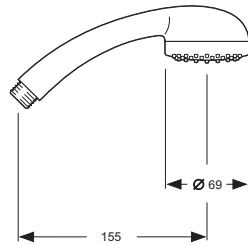

Descripción Description	Acabados Finishes	Referencia Reference
----------------------------	----------------------	-------------------------

Monomando fregadero extraible alto Single-lever high spout kitchen sink mixer with extractible shower head Cartucho de discos cerámicos 40 mm S/F Ceramic-disc cartridge 40 mm S/F Latiguillos 360 mm 3/8" certificados AENOR Flexible hoses 360 mm 3/8" AENOR certificated Caño giratorio / Swivel spout Ducha extraible / Extractible shower head	Cr	3082401
--	----	---------

Con equipo ducha With shower accessories	Cr	0211501-A
---	----	-----------

Rociador latón Wars Ø20 cm Brass shower head Ø20 cm	Cr	10912
--	----	-------

Brazo caño tubo Rinn Tube spout shower arm	Cr	10911
---	----	-------

Toma de agua 1/2" para flexo ducha Raccord wall 1/2" connection	Cr	10921
--	----	-------

Descripción <i>Description</i>	Acabados <i>Finishes</i>	Referencia <i>Reference</i>
-----------------------------------	-----------------------------	--------------------------------