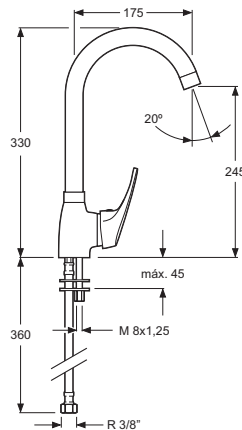

Monomando fregadero Cr 3082801
Single-lever kitchen sink mixer

Cartucho de discos cerámicos 40 mm S/F
Ceramic-disc cartridge 40 mm S/F
Latiguillos 360 mm 3/8" certificados AENOR
Flexible hoses 360 mm 3/8" AENOR certificates
Caño giratorio
Swivel spout

Con Ecosystem With Ecosystem Cr 3082801-E