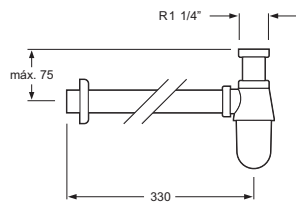

Sifón botella de 1 1/4" para lavabo y fregadero <i>P-trap bottle 1 1/4"</i> Tubo horizontal de 330 mm <i>Horizontal tube 330 mm</i>	Cr	6070