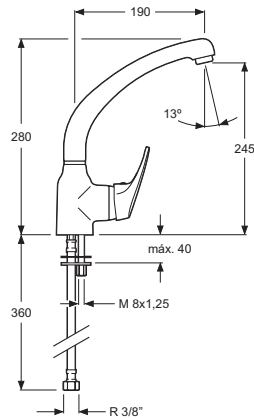

Descripción
Description

Acabados
Finishes

Referencia
Reference

Monomando fregadero caño fundido Cr 3082101
Single-lever cast spout kitchen sink mixer

Cartucho de discos cerámicos 40 mm S/F
Ceramic-disc cartridge 40 mm S/F
Latiguillos 360 mm 3/8" certificados AENOR
Flexible hoses 360 mm 3/8" AENOR certificates
Caño giratorio
High swivel spout

Con Ecosystem With Ecosystem Cr 3082101-E