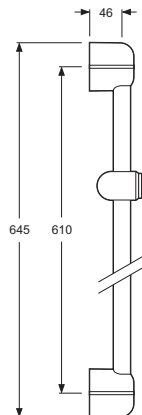

Barra Pol 731 Ø25 mm Slide bar 731 Ø25 mm	Cr	5562-19
	Cr	5562-19/C (Caja-Box)