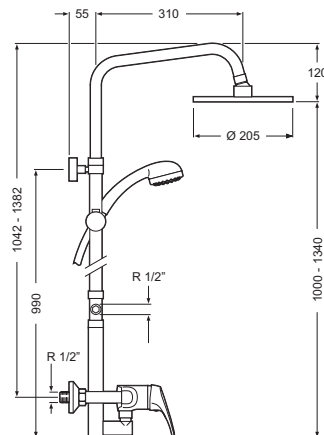

Conjunto barra y ducha mural
telescópica Sprint Ulrich
Bar-shower mixer

Cr

3088001

telescópica set Sprint Ulrich
Cartucho de discos cerámicos 40 mm S/F
Ceramic-disc cartridge 40 mm S/F
Inversor automático compaq latón
Automatic brass compaq diverter
Rociador Ø20 cm
Head shower Ø20 cm
Con equipo ducha
With shower accessories

Con Ecosystem
With Ecosystem

Cr

3088001-E