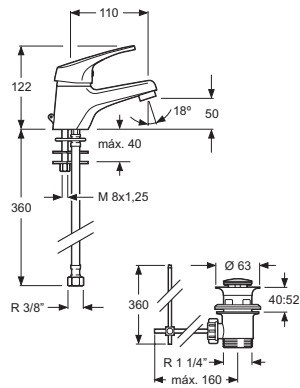

Monomando lavabo con vaciador automático 1 1/4"
Single-lever basin mixer with pop-up waste 1 1/4"

Cartucho de discos cerámicos 40 mm S/F
Ceramic-disc cartridge 40 mm S/F
Latiguillos 360 mm 3/8" certificados AENOR
Flexible hoses 360 mm 3/8" AENOR certificated

Con Ecosystem
With Ecosystem

Cr 3080201-E

M24x1

OPCIONAL