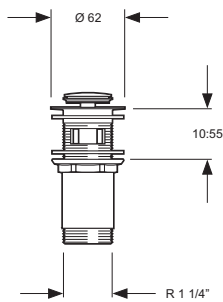

Válvula desagüe latón MIXTA 1 1/4" accionada por pulsador
Pop up valve MIXTA 1 1/4" push system

Cr

5451-02 M