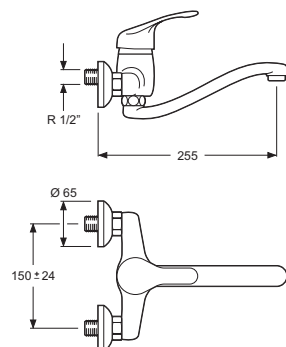

Monomando fregadero
Single-lever kitchen sink mixer
Cartucho de discos cerámicos 40 mm S/F
Ceramic-disc cartridge 40 mm S/F
Latiguillos 360 mm 3/8" certificados AENOR
Flexible hoses 360 mm 3/8" AENOR certificates
Caño giratorio
Swivel spout

Cr 0212901

Con Ecosystem
With Ecosystem

Cr 0212901-E