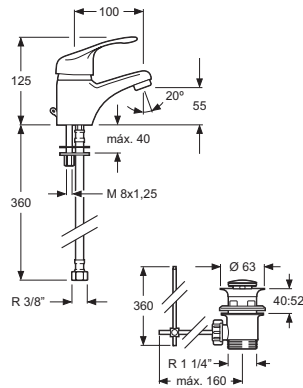

Monomando lavabo con vaciador automático 1 1/4"
Single-lever basin mixer with pop-up waste 1 1/4"
Cartucho de discos cerámicos 40 mm S/L
Ceramic-disc cartridge 40 mm S/L
Latiguillos 360 mm 3/8" certificados AENOR
Flexible hoses 360 mm 3/8" AENOR certificated

Con Ecosystem
With Ecosystem

Cr

0210201-E