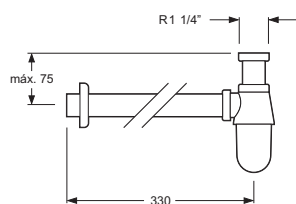

Cr

5451-01

**Válvula desagüe latón MIXTA 1 1/4" accionada por pulsador**  
**Pop up valve MIXTA 1 1/4" push system**

Cr

5451-02 M

**Sifón botella de 1 1/4" para lavabo y fregadero**  
**P-trap bottle 1 1/4"**  
Tubo horizontal de 330 mm  
*Horizontal tube 330 mm*