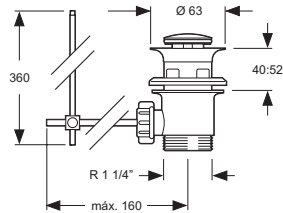

**Barra Nikita adaptable Ø25**  
**Slide bar adaptable Ø25**

Cr  
Cr

5562-34  
5562-34/C (Caja-Box)

**Válvula desagüe automático latón 1 1/4" para lavabo y bidet con varilla**  
**Pop up valve 1 1/4" for basin and bidet with pulling stick**