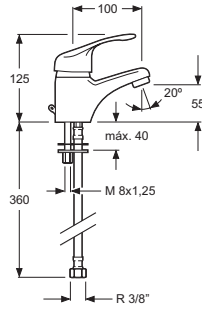

**Descripción**  
*Description*

**Acabados**  
*Finishes*

**Referencia**  
*Reference*

**Monomando lavabo**  
**Single-lever basin mixer**  
Cartucho de discos cerámicos 40 mm S/L  
*Ceramic-disc cartridge 40 mm S/L*  
Latiguillos 360 mm 3/8" certificados AENOR  
*Flexible hoses 360 mm 3/8" AENOR certificated*