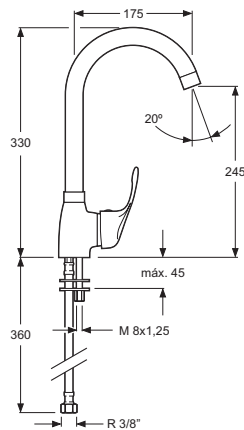

Monomando fregadero
Single-lever kitchen sink mixer
Cartucho de discos cerámicos 40 mm S/F
Ceramic-disc cartridge 40 mm S/F
Latiguillos 360 mm 3/8" certificados AENOR
Flexible hoses 360 mm 3/8" AENOR certificates
Caño giratorio
Swivel spout

Cr 0212901

Con Ecosystem
With Ecosystem

Cr 0212901-E