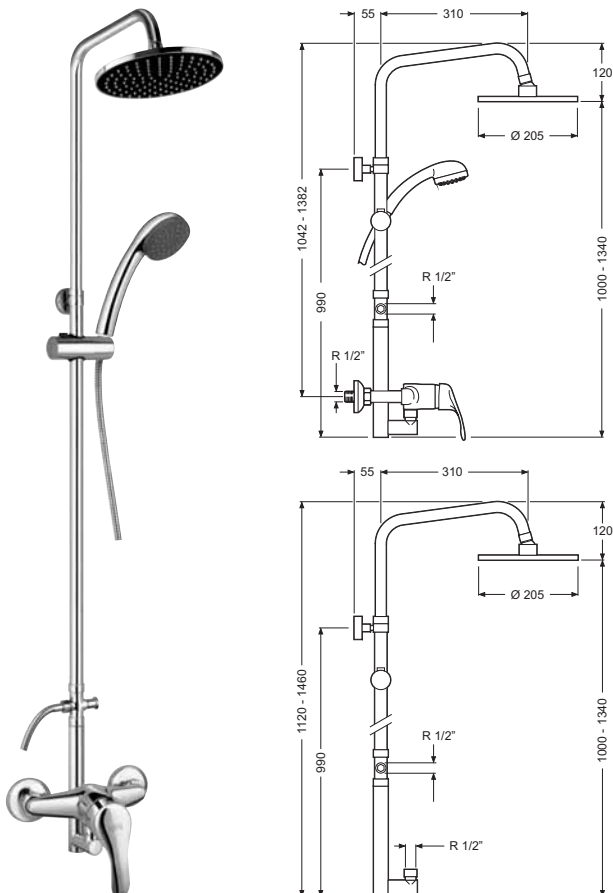

Conjunto barra y ducha mural telescópica Surf Ulrich Bar-shower mixer telescopic set Surf Ulrich Cartucho de discos cerámicos 40 mm S/L <i>Ceramic-disc cartridge 40 mm S/L</i> Inversor automático compaq latón / <i>Automatic brass compaq diverter</i> Rociador Ø20 cm / <i>Head shower Ø20 cm</i> Con equipo ducha / <i>With shower accessories</i>	Cr	0218001

Con Ecosystem / <i>With Ecosystem</i>	Cr	0218001-E

Conjunto barra Ulrich telescópica de ducha con rociador de Ø20 cm, desviador automático y soporte para mango <i>Brass shower telescopic with Ø20 cm head shower, automatic diverter and shower sliding bracket</i>	Cr	5562-44

Conjunto barra y baño mural telescópico Surf Ulrich Bar-shower mixer telescopic set Surf Ulrich Cartucho de discos cerámicos 40 mm S/L <i>Ceramic-disc cartridge 40 mm S/L</i> Inversor automático compaq latón / <i>Automatic brass compaq diverter</i> Rociador Ø20 cm / <i>Head shower Ø20 cm</i> Con equipo ducha / <i>With shower accessories</i>	Cr	0218101

Con Ecosystem / <i>With Ecosystem</i>	Cr	0218101-E