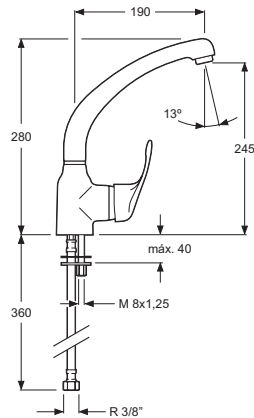

Con Ecosystem / <i>With Ecosystem</i>	Cr	0218101-E
---------------------------------------	----	-----------

	Descripción <i>Description</i>	Acabados <i>Finishes</i>	Referencia <i>Reference</i>
	<p><b>Monomando baño y ducha empotrado</b> <b>Single-lever concealed bath and shower mixer</b> Cartucho de discos cerámicos 40 mm S/F <i>Ceramic-disc cartridge 40 mm S/F</i> Inversor automático compaq latón <i>Automatic brass compaq diverter</i></p>	Cr	0211001
	Con Ecosystem <i>With Ecosystem</i>	Cr	0211001-E
	  OPCIONAL		
	<p><b>Monomando ducha empotrado</b> <b>Single-lever concealed shower mixer</b> Cartucho de discos cerámicos 40 mm S/F <i>Ceramic-disc cartridge 40 mm S/F</i></p>	Cr	0211401
	Con Ecosystem <i>With Ecosystem</i>	Cr	0211401-E
	  OPCIONAL		
	<p><b>Monomando fregadero caño tubo</b> <b>Single-lever tube spout kitchen sink mixer</b> Cartucho de discos cerámicos 40 mm S/F <i>Ceramic-disc cartridge 40 mm S/F</i> Latiguillos 360 mm 3/8\" <i>Flexible hoses 360 mm 3/8\" AENOR certificates</i> Caño giratorio / <i>Swivel spout</i> Realce base latón / <i>Brass embossing</i></p>	Cr BICr De Ma	0212001 0212003 0212013 0212005
	Con Ecosystem <i>With Ecosystem</i>	Cr	0212001-E
	  M24x1  OPCIONAL   		
	<p><b>Monomando fregadero lateral</b> <b>Single-lever lateral kitchen sink mixer</b> Cartucho de discos cerámicos 40 mm S/F <i>Ceramic-disc cartridge 40 mm S/F</i> Latiguillos 360 mm 3/8\" <i>Flexible hoses 360 mm 3/8\" AENOR certificates</i> Caño giratorio <i>Swivel spout</i></p>	Cr	0212701
	Con Ecosystem <i>With Ecosystem</i>	Cr	0212701-E
	  M24x1  OPCIONAL		

**Descripción**  
*Description*

**Acabados**  
*Finishes*

**Referencia**  
*Reference*

**Monomando fregadero caño fundido**  
**Single-lever cast spout kitchen sink mixer**  
Cartucho de discos  
cerámicos 40 mm S/F  
*Ceramic-disc cartridge 40 mm S/F*  
Latiguillos 360 mm 3/8" certificados AENOR  
*Flexible hoses 360 mm 3/8" AENOR certificates*  
Caño giratorio / *High swivel spout*