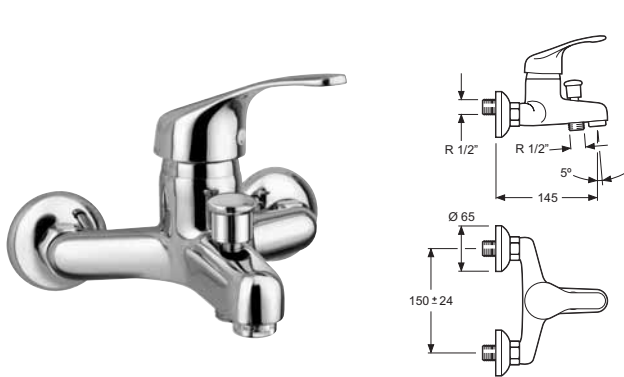

**Descripción**  
*Description*

**Acabados**  
*Finishes*

**Referencia**  
*Reference*

**Monomando lavabo**  
**Single-lever basin mixer**  
Cartucho de discos cerámicos 40 mm S/L  
*Ceramic-disc cartridge 40 mm S/L*  
Latiguillos 360 mm 3/8" certificados AENOR  
*Flexible hoses 360 mm 3/8" AENOR certificated*

Con Ecosystem  
*With Ecosystem*

Cr

0210201-E

**Monomando bidet**  
**Single-lever bidet mixer**  
Cartucho de discos cerámicos 40 mm S/L  
*Ceramic-disc cartridge 40 mm S/L*  
Latiguillos 360 mm 3/8" certificados AENOR  
*Flexible hoses 360 mm 3/8" AENOR certificated*  
Rótula orientable  
*Guided ball-and- socket joint*

Con Ecosystem  
*With Ecosystem*

Cr

0210501-E

**Monomando bidet con vaciador automático 1 1/4"**  
**single-lever bidet mixer with pop-up waste 1 1/4"**  
Cartucho de discos cerámicos 40 mm S/L  
*Ceramic-disc cartridge 40 mm S/L*  
Latiguillos 360 mm 3/8" certificados AENOR  
*Flexible hoses 360 mm 3/8" AENOR certificated*  
Rótula orientable / *Guided ball-and- socket joint*

Con Ecosystem  
*With Ecosystem*

Cr

0210601-E

Descripción Description	Acabados Finishes	Referencia Reference
----------------------------	----------------------	-------------------------

<b>Monomando baño y ducha</b> <b>Single lever bath and shower mixer</b> Cartucho de discos cerámicos 40 mm S/L <i>Ceramic-disc cartridge 40 mm S/L</i> Inversor automático compaq plástico <i>Automatic plastic compaq diverter</i> Conexión para flexo 1/2" <i>Flexible-hose connector 1/2"</i> Con equipo ducha <i>With shower accessories</i>	Cr	0210901
---	----	---------