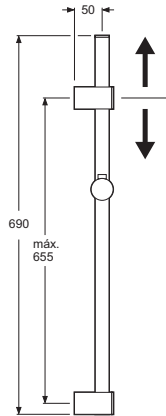

Barra Nikita adaptable Ø25
Slide bar adaptable Ø25

Cr
Cr

5562-34
5562-34/C (Caja-Box)