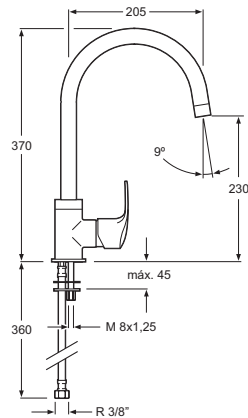

Con Ecosystem <i>With Ecosystem</i>	Cr	3148001-E
--	----	-----------

Conjunto barra Ulrich	Cr	5562-44
------------------------------	----	---------

telescópica de ducha con rociador de Ø20 cm, desviador automático y soporte para mango
Brass shower telescopic with Ø20 cm head shower, automatic diverter and shower sliding bracket

**NUEVO
MODELO**

Descripción
Description

Acabados
Finishes

Referencia
Reference

Monomando fregadero Design
Single-lever Design kitchen sink mixer
Cartucho de discos cerámicos 35 mm S/F
Ceramic-disc cartridge 35 mm S/F
Latiguillos 360 mm 3/8" certificados AENOR
Flexible hoses 360 mm 3/8" AENOR certificates
Caño giratorio
Swivel spout
Realce base latón
Brass embossing