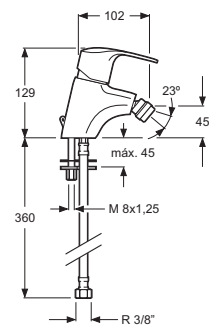

Descripción
Description

Acabados
Finishes

Referencia
Reference

Monomando lavabo
Single-lever basin mixer

Cartucho de discos cerámicos 40 mm S/L
Ceramic-disc cartridge 40 mm S/L
Latiguillos 360 mm 3/8" certificados AENOR
Flexible hoses 360 mm 3/8" AENOR certicates

Con Ecosystem
With Ecosystem

Cr 3140201-E

M24x1

OPCIONAL

Monomando bidet
Single-lever bidet mixer

Cartucho de discos cerámicos 40 mm S/L
Ceramic-disc cartridge 40 mm S/L
Latiguillos 360 mm 3/8" certificados AENOR
Flexible hoses 360 mm 3/8" AENOR certicates
Rótula orientable
Guided ball-and- socket joint