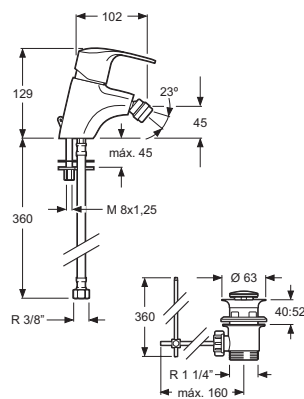

Con Ecosystem
With Ecosystem

Cr 3140501-E

M24x1

OPCIONAL

Monomando bidet con vaciador automático 1 1/4"
Single-lever bidet mixer with pop-up waste 1 1/4"

Cartucho de discos cerámicos 40 mm S/L
Ceramic-disc cartridge 40 mm S/L
Latiguillos 360 mm 3/8" certificados AENOR
Flexible hoses 360 mm 3/8" AENOR certicates
Rótula orientable / *Guided ball-and- socket joint*