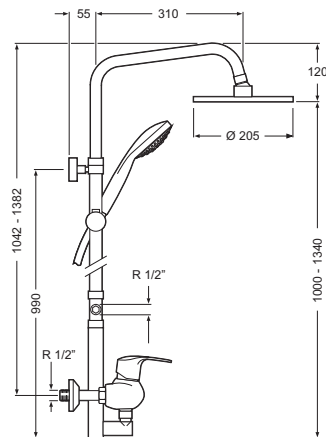

Conjunto barra y ducha mural telescópica Tarqus Ulrich Bar-shower mixer	Cr	3148001

telescopic set Tarqus Ulrich
Cartucho de discos cerámicos 40 mm S/L
Ceramic-disc cartridge 40 mm S/L
Inversor automático compaq latón
Automatic brass compaq diverter
Rociador Ø20 cm
Head shower Ø20 cm
Con equipo ducha
With shower accessories

Con Ecosystem <i>With Ecosystem</i>	Cr	3148001-E