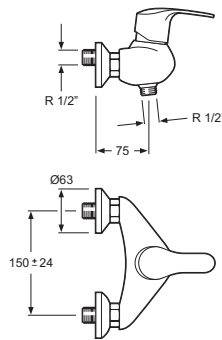

Monomando ducha Single lever shower mixer	Cr	3141301

Cartucho de discos cerámicos 40 mm S/L
Ceramic-disc cartridge 40 mm S/L
Conexión para flexo 1/2"
Flexible-hose connector 1/2"
Con equipo ducha
With shower accessories

Con Ecosystem <i>With Ecosystem</i>	Cr	3141301-E