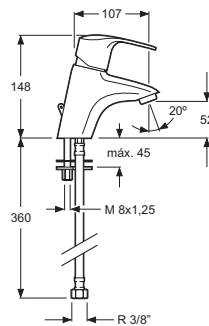

Descripción
Description

Acabados
Finishes

Referencia
Reference

Monomando lavabo
Single-lever basin mixer

Cartucho de discos cerámicos 40 mm S/L
Ceramic-disc cartridge 40 mm S/L
Latiguillos 360 mm 3/8" certificados AENOR
Flexible hoses 360 mm 3/8" AENOR certicates