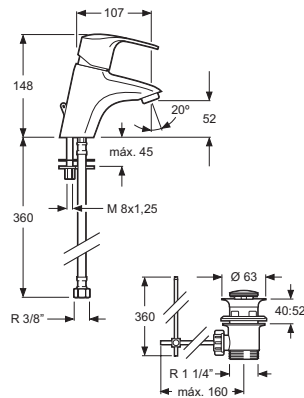

Monomando lavabo con vaciador automático 1 1/4"
Single-lever basin mixer with pop-up waste 1 1/4"

Cartucho de discos cerámicos 40 mm S/L
Ceramic-disc cartridge 40 mm S/L
Latiguillos 360 mm 3/8" certificados AENOR
Flexible hoses 360 mm 3/8" AENOR certicates

Con Ecosystem
With Ecosystem

Cr 3140201-E

M24x1

OPCIONAL