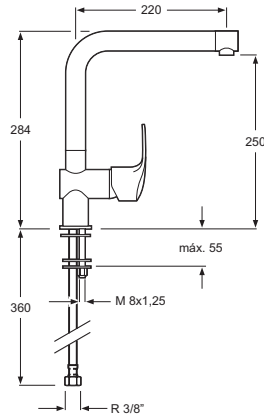

Monomando fregadero Bleed
Single-lever Bleed kitchen sink mixer
Cartucho de discos cerámicos 35 mm S/F
Ceramic-disc cartridge 35 mm S/F
Latiguillos 360 mm 3/8" certificados AENOR
Flexible hoses 360 mm 3/8" AENOR certificates
Caño giratorio
Swivel spout
Realce base latón
Brass embossing

Cr

3147001