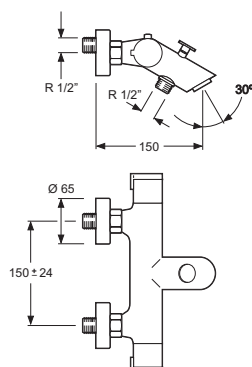

Termostática baño y ducha
Thermostatic bath and shower mixer
Tope de seguridad 38° / *Security limit 38°*
Filtros colectores suciedad con válvula antiretorno
Collecting filters with checkvalve
Inversor automático compaq latón
Automatic brass compaq diverter
Conexión para flexo 1/2" / *Flexible-hose connector 1/2"*
Sin equipo ducha / *Without shower accessories*

Cr

2711201

Con equipo ducha
With shower accessories

Cr

2711201-A