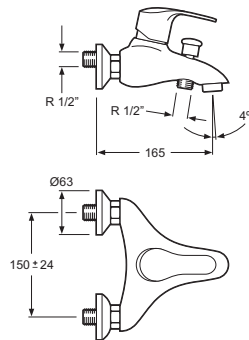

Descripción Description	Acabados Finishes	Referencia Reference

Monomando baño y ducha Single lever bath and shower mixer	Cr	3140901

Cartucho de discos cerámicos 40 mm S/L
Ceramic-disc cartridge 40 mm S/L
Inversor automático compaq latón
Automatic brass compaq diverter
Conexión para flexo 1/2"
Flexible-hose connector 1/2"
Con equipo ducha / *With shower accessories*

Con Ecosystem <i>With Ecosystem</i>	Cr	3140901-E