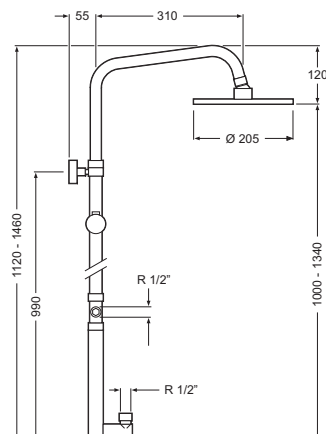

Conjunto barra Ulrich	Cr	5562-44

telescópica de ducha con rociador de Ø20 cm, desviador automático y soporte para mango
Brass shower telescopic with Ø20 cm head shower, automatic diverter and shower sliding bracket

**NUEVO
MODELO**