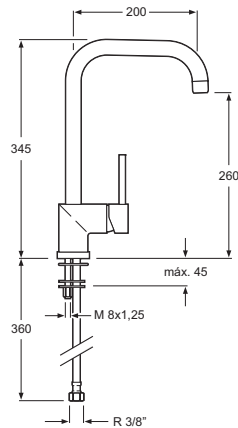

Monomando fregadero
Single lever kitchen sink mixer
Cartucho de discos cerámicos 35 mm S/F
Ceramic-disc cartridge 35 mm S/F
Latiguillos 360 mm 3/8" certificados AENOR
Flexible hoses 360 mm 3/8" AENOR certificates
Caño giratorio
Swivel spout
Realce base latón
Brass embossing

Cr 3062001