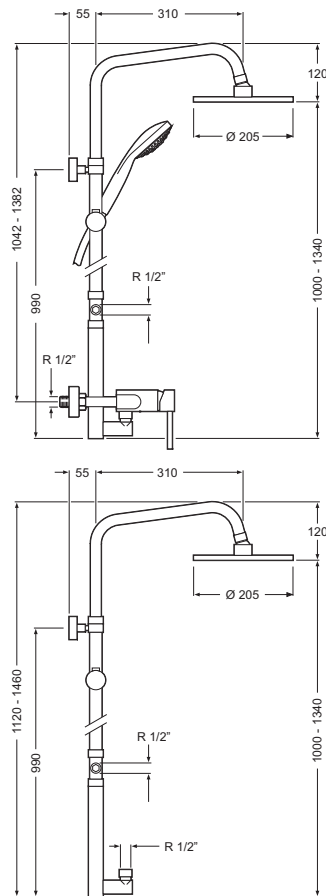

Descripción
Description

Acabados
Finishes

Referencia
Reference

Conjunto barra y ducha mural telescópica Conratt Ulrich
Bar-shower mixer telescopic set Conratt Ulrich
Cartucho de discos cerámicos 35 mm S/F
Ceramic-disc cartridge 35 mm S/F
Inversor automático compaq latón
Automatic brass compaq diverter
Rociador Ø20 cm
Head shower Ø20 cm
Con equipo ducha
With shower accessories

Cr 3068001

Conjunto barra Ulrich
telescópica de ducha con rociador de Ø20 cm, desviador automático y soporte para mango
Brass shower telescopic with Ø20 cm head shower, automatic diverter and shower sliding bracket

Cr 5562-44