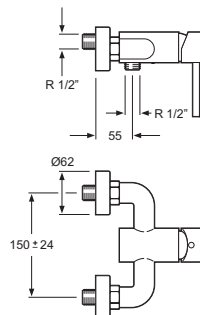

Descripción Description	Acabados Finishes	Referencia Reference
----------------------------	----------------------	-------------------------

<b>Monomando lavabo</b> <b>Single-lever basin mixer</b> Cartucho de discos cerámicos 35 mm S/F <i>Ceramic-disc cartridge 35 mm S/F</i> Latiguillos 500 mm 3/8" certificados AENOR <i>Flexible hoses 500 mm 3/8" AENOR certificates</i> Realce base latón <i>Brass embossing</i>	Cr	3060101
--	----	---------

<b>Monomando bidet</b> <b>Single-lever bidet mixer</b> Cartucho de discos cerámicos 35 mm S/F <i>Ceramic-disc cartridge 35 mm S/F</i> Latiguillos 500 mm 3/8" certificados AENOR <i>Flexible hoses 500 mm 3/8" AENOR certificates</i> Rótula orientable <i>Guided ball-and-socket joint</i> Realce base latón <i>Brass embossing</i>	Cr	3060501
---	----	---------

<b>Monomando ducha</b> <b>Single lever shower mixer</b> Cartucho de discos cerámicos 35 mm S/F <i>Ceramic-disc cartridge 35 mm S/F</i> Conexión para flexo 1/2" <i>Flexible-hose connector 1/2"</i> Con equipo ducha <i>With shower accessories</i>	Cr	3061301
--	----	---------

Cr

5451-02 Q

Sifón cuadrado de 1 1/4" para lavabo  
*Basin square p-trap 1 1/4"*  
Tubo horizontal de 405 mm  
*Horizontal tube 405 mm*

Cr

6073

**Referencia**  
*Reference*

Flexo de ducha metálico cromado H-5  
*Metal chromed shower hose H-5*  
Longitud 1,7 m / *1,7 m length*  
Doble engatillado / *Double lock*  
Tomas de 1/2" cónica y hexagonal latón  
*Conical and hexagonal 1/2" nuts brass*  
Ref. 5569-18