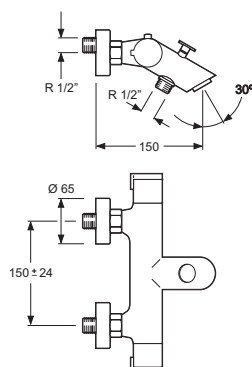

Termostática baño y ducha
Thermostatic bath and shower mixer
Tope de seguridad 38° / *Security limit 38°*
Filtros colectores suciedad con válvula antiretorno
Collecting filters with checkvalve
Inversor automático compaq latón
Automatic brass compaq diverter
Conexión para flexo 1/2" / *Flexible-hose connector 1/2"*
Sin equipo ducha / *Without shower accessories*

Cr 2711201

Con equipo ducha
With shower accessories

Cr 2711201-A