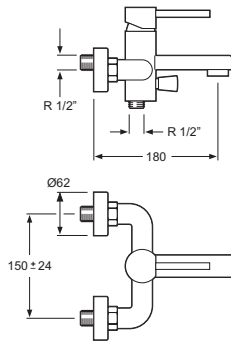

Descripción Description	Acabados Finishes	Referencia Reference
----------------------------	----------------------	-------------------------

<b>Monomando lavabo</b> <b>Single-lever basin mixer</b> Cartucho de discos cerámicos 35 mm S/F <i>Ceramic-disc cartridge 35 mm S/F</i> Latiguillos 500 mm 3/8" certificados AENOR <i>Flexible hoses 500 mm 3/8" AENOR certificates</i> Realce base latón <i>Brass embossing</i>	Cr	3060101
--	----	---------

<b>Monomando bidet</b> <b>Single-lever bidet mixer</b> Cartucho de discos cerámicos 35 mm S/F <i>Ceramic-disc cartridge 35 mm S/F</i> Latiguillos 500 mm 3/8" certificados AENOR <i>Flexible hoses 500 mm 3/8" AENOR certificates</i> Rótula orientable <i>Guided ball-and-socket joint</i> Realce base latón <i>Brass embossing</i>	Cr	3060501
---	----	---------

<b>Monomando ducha</b> <b>Single lever shower mixer</b> Cartucho de discos cerámicos 35 mm S/F <i>Ceramic-disc cartridge 35 mm S/F</i> Conexión para flexo 1/2" <i>Flexible-hose connector 1/2"</i> Con equipo ducha <i>With shower accessories</i>	Cr	3061301
--	----	---------

Cr

5451-02 Q

Sifón cuadrado de 1 1/4" para lavabo  
*Basin square p-trap 1 1/4"*  
Tubo horizontal de 405 mm  
*Horizontal tube 405 mm*

Cr

6073

**Referencia**  
*Reference*

Flexo de ducha metálico cromado H-5  
*Metal chromed shower hose H-5*  
Longitud 1,7 m / *1,7 m length*  
Doble engatillado / *Double lock*  
Tomas de 1/2" cónica y hexagonal latón  
*Conical and hexagonal 1/2" nuts brass*  
Ref. 5569-18