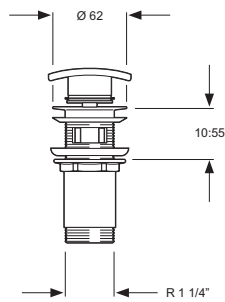

Cr 2711201

Con equipo ducha  
*With shower accessories*

Cr 2711201-A

	Descripción <i>Description</i>	Acabados <i>Finishes</i>	Referencia <i>Reference</i>
 	<p><b>Termostática ducha</b> <b>Thermostatic shower mixer</b> Tope de seguridad 38° <i>Security limit 38°</i> Filtros colectores suciedad con válvula antiretorno <i>Collecting filters with checkvalve</i> Conexión para flexo 1/2\" <i>Flexible-hose connector 1/2"</i> Sin equipo ducha <i>Without shower accessories</i></p> <p>Con equipo ducha <i>With shower accessories</i></p> 	Cr	2711501
 	<p><b>Mando de ducha Dolce</b> <b>Dolce handshower</b> 1 función <i>1 function</i> Anticalcáreo <i>Antilime</i> Adaptable a todo tipo de flexibles, barras y soportes <i>Adaptable to any kind of shower hose, slide bar and wall support</i></p>	Cr Cr	10838 10838/C (Caja-Box)
 	<p><b>Soporte Studio ABS orientable</b> <b>Orientable wall support Studio ABS</b></p>	Cr	5551-13
 	<p><b>Barra Nikita adaptable Ø25</b> <b>Slide bar adaptable Ø25</b></p>	Cr Cr	5562-34 5562-34/C (Caja-Box)

Descripción <i>Description</i>	Acabados <i>Finishes</i>	Referencia <i>Reference</i>
-----------------------------------	-----------------------------	--------------------------------

Válvula desagüe latón click-clack  
cuadrada 1 1/4"  
*Square click-clack 1 1/4" drain valve*

Cr

5451-02 Q

Sifón cuadrado de 1 1/4" para lavabo  
*Basin square p-trap 1 1/4"*  
Tubo horizontal de 405 mm  
*Horizontal tube 405 mm*

Cr

6073

**Referencia**  
*Reference*

Flexo de ducha metálico cromado H-5  
*Metal chromed shower hose H-5*  
Longitud 1,7 m / *1,7 m length*  
Doble engatillado / *Double lock*  
Tomas de 1/2" cónica y hexagonal latón  
*Conical and hexagonal 1/2" nuts brass*  
Ref. 5569-18

Juego de florón Ø67 mm y excéntrica metálicos  
*S-unite and cover set Ø67 mm*  
Distancia entre ejes 170 y 130 mm  
*Distance centers 170 and 130 mm*  
Ref. 5517-ST

Cartucho de discos cerámicos salida forzada  
*Ceramic-disc cartridge guided exit*  
Ref. 5006 (Ø35 mm)