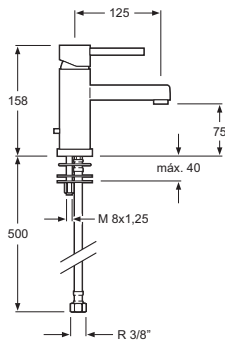

Descripción Description	Acabados Finishes	Referencia Reference
----------------------------	----------------------	-------------------------

<b>Monomando lavabo</b> <b>Single-lever basin mixer</b> Cartucho de discos cerámicos 35 mm S/F <i>Ceramic-disc cartridge 35 mm S/F</i> Latiguillos 500 mm 3/8" certificados AENOR <i>Flexible hoses 500 mm 3/8" AENOR certificates</i> Realce base latón <i>Brass embossing</i>	Cr	3060101
--	----	---------

<b>Monomando bidet</b> <b>Single-lever bidet mixer</b> Cartucho de discos cerámicos 35 mm S/F <i>Ceramic-disc cartridge 35 mm S/F</i> Latiguillos 500 mm 3/8" certificados AENOR <i>Flexible hoses 500 mm 3/8" AENOR certificates</i> Rótula orientable <i>Guided ball-and-socket joint</i> Realce base latón <i>Brass embossing</i>	Cr	3060501
---	----	---------

<b>Monomando ducha</b> <b>Single lever shower mixer</b> Cartucho de discos cerámicos 35 mm S/F <i>Ceramic-disc cartridge 35 mm S/F</i> Conexión para flexo 1/2" <i>Flexible-hose connector 1/2"</i> Con equipo ducha <i>With shower accessories</i>	Cr	3061301
--	----	---------

Cr

5451-02 Q

Sifón cuadrado de 1 1/4" para lavabo  
*Basin square p-trap 1 1/4"*  
Tubo horizontal de 405 mm  
*Horizontal tube 405 mm*

Cr

6073

**Referencia**  
*Reference*

Flexo de ducha metálico cromado H-5  
*Metal chromed shower hose H-5*  
Longitud 1,7 m / *1,7 m length*  
Doble engatillado / *Double lock*  
Tomas de 1/2" cónica y hexagonal latón  
*Conical and hexagonal 1/2" nuts brass*  
Ref. 5569-18