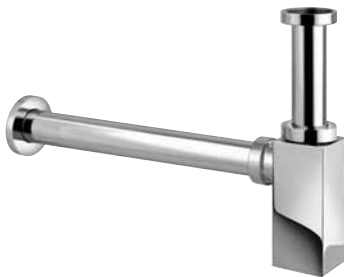

**Descripción**  
*Description*

**Acabados**  
*Finishes*

**Referencia**  
*Reference*

**Conjunto barra y ducha mural telescópica Conratt Ulrich**  
**Bar-shower mixer telescopic set Conratt Ulrich**  
Cartucho de discos cerámicos 35 mm S/F  
*Ceramic-disc cartridge 35 mm S/F*  
Inversor automático compaq latón  
*Automatic brass compaq diverter*  
Rociador Ø20 cm  
*Head shower Ø20 cm*  
Con equipo ducha  
*With shower accessories*

Cr 3068001

**Conjunto barra Ulrich**  
telescópica de ducha con rociador de Ø20 cm, desviador automático y soporte para mango  
*Brass shower telescopic with Ø20 cm head shower, automatic diverter and shower sliding bracket*

Descripción <i>Description</i>	Acabados <i>Finishes</i>	Referencia <i>Reference</i>
-----------------------------------	-----------------------------	--------------------------------

Válvula desagüe latón click-clack  
cuadrada 1 1/4"  
*Square click-clack 1 1/4" drain valve*

Cr

5451-02 Q

Sifón cuadrado de 1 1/4" para lavabo  
*Basin square p-trap 1 1/4"*  
Tubo horizontal de 405 mm  
*Horizontal tube 405 mm*

Cr

6073

**Referencia**  
*Reference*

Flexo de ducha metálico cromado H-5  
*Metal chromed shower hose H-5*  
Longitud 1,7 m / *1,7 m length*  
Doble engatillado / *Double lock*  
Tomas de 1/2" cónica y hexagonal latón  
*Conical and hexagonal 1/2" nuts brass*  
Ref. 5569-18