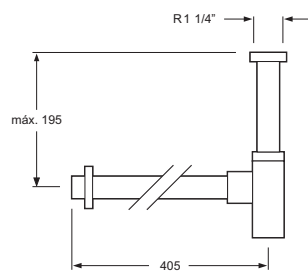

Descripción <i>Description</i>	Acabados <i>Finishes</i>	Referencia <i>Reference</i>
-----------------------------------	-----------------------------	--------------------------------

Válvula desagüe latón click-clack  
cuadrada 1 1/4"  
*Square click-clack 1 1/4" drain valve*

Cr

5451-02 Q

Sifón cuadrado de 1 1/4" para lavabo  
*Basin square p-trap 1 1/4"*  
Tubo horizontal de 405 mm  
*Horizontal tube 405 mm*

Cr

6073

**Referencia**  
*Reference*

Flexo de ducha metálico cromado H-5  
*Metal chromed shower hose H-5*  
Longitud 1,7 m / *1,7 m length*  
Doble engatillado / *Double lock*  
Tomas de 1/2" cónica y hexagonal latón  
*Conical and hexagonal 1/2" nuts brass*  
Ref. 5569-18

Juego de florón Ø67 mm y excéntrica metálicos  
*S-unite and cover set Ø67 mm*  
Distancia entre ejes 170 y 130 mm  
*Distance centers 170 and 130 mm*  
Ref. 5517-ST

Cartucho de discos cerámicos salida forzada  
*Ceramic-disc cartridge guided exit*  
Ref. 5006 (Ø35 mm)

**Referencia**  
*Reference*

Maneta Conratt / *Conratt handle*  
Ref. 5127-01

Juego conexiones flexibles 3/8" M10x1  
certificados AENOR  
*Flexible hoses 3/8" M10x1 AENOR certificates*  
Ref. 5095 (360 mm)  
Ref. 5095-50 (500 mm)