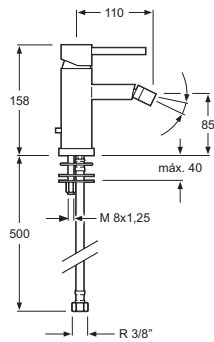

Descripción Description	Acabados Finishes	Referencia Reference
----------------------------	----------------------	-------------------------

<b>Monomando lavabo</b> <b>Single-lever basin mixer</b> Cartucho de discos cerámicos 35 mm S/F <i>Ceramic-disc cartridge 35 mm S/F</i> Latiguillos 500 mm 3/8" certificados AENOR <i>Flexible hoses 500 mm 3/8" AENOR certificates</i> Realce base latón <i>Brass embossing</i>	Cr	3060101
--	----	---------

<b>Monomando bidet</b> <b>Single-lever bidet mixer</b> Cartucho de discos cerámicos 35 mm S/F <i>Ceramic-disc cartridge 35 mm S/F</i> Latiguillos 500 mm 3/8" certificados AENOR <i>Flexible hoses 500 mm 3/8" AENOR certificates</i> Rótula orientable <i>Guided ball-and-socket joint</i> Realce base latón <i>Brass embossing</i>	Cr	3060501
---	----	---------

<b>Monomando ducha</b> <b>Single lever shower mixer</b> Cartucho de discos cerámicos 35 mm S/F <i>Ceramic-disc cartridge 35 mm S/F</i> Conexión para flexo 1/2" <i>Flexible-hose connector 1/2"</i> Con equipo ducha <i>With shower accessories</i>	Cr	3061301
--	----	---------

Cr

5451-02 Q

Sifón cuadrado de 1 1/4" para lavabo  
*Basin square p-trap 1 1/4"*  
Tubo horizontal de 405 mm  
*Horizontal tube 405 mm*

Cr

6073

**Referencia**  
*Reference*

Flexo de ducha metálico cromado H-5  
*Metal chromed shower hose H-5*  
Longitud 1,7 m / *1,7 m length*  
Doble engatillado / *Double lock*  
Tomas de 1/2" cónica y hexagonal latón  
*Conical and hexagonal 1/2" nuts brass*  
Ref. 5569-18