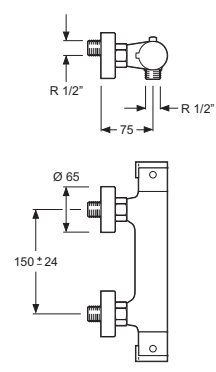

Termostática ducha
Thermostatic shower mixer
Tope de seguridad 38°
Security limit 38°
Filtros colectores suciedad con válvula antirretorno
Collecting filters with checkvalve
Conexión para flexo 1/2"
Flexible-hose connector 1/2"
Sin equipo ducha
Without shower accessories

Con equipo ducha
With shower accessories