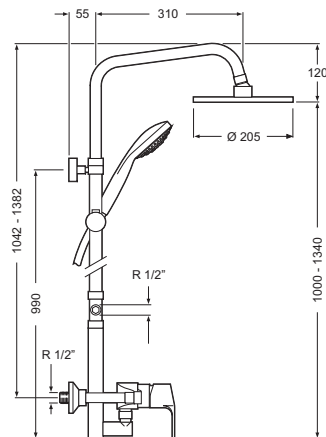

Monomando baño y ducha Single lever bath and shower mixer	Cr	3160901
----------------------------------------------------------------------------	----	---------

Cartucho de discos cerámicos 40 mm S/L
Ceramic-disc cartridge 40 mm S/L
Inversor especial
Special diverter
Conexión para flexo 1/2"
Flexible-hose connector 1/2"
Con equipo ducha
With shower accessories

Cartucho de discos cerámicos 40 mm S/L
Ceramic-disc cartridge 40 mm S/L
Conexión para flexo 1/2"
Flexible-hose connector 1/2"
Con equipo ducha
With shower accessories

Con Ecosystem <i>With Ecosystem</i>	Cr	3161301-E
----------------------------------------	----	-----------