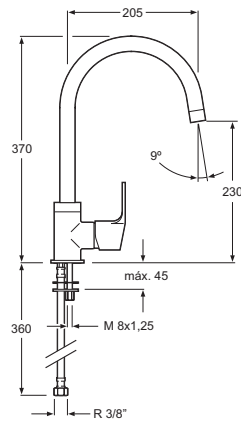

Cartucho de discos cerámicos 40 mm S/L
Ceramic-disc cartridge 40 mm S/L
Conexión para flexo 1/2"
Flexible-hose connector 1/2"
Con equipo ducha
With shower accessories

Con Ecosystem <i>With Ecosystem</i>	Cr	3161301-E
----------------------------------------	----	-----------

Con Ecosystem <i>With Ecosystem</i>	Cr	3168001-E
----------------------------------------	----	-----------

Conjunto barra Ulrich	Cr	5562-44
------------------------------	----	---------

telescópica de ducha con rociador
de Ø20 cm, desviador automático
y soporte para mango
*Brass shower telescopic with Ø20 cm
head shower, automatic diverter and
shower sliding bracket*

**NUEVO
MODELO**

Descripción Description	Acabados Finishes	Referencia Reference
----------------------------	----------------------	-------------------------

<p>Conjunto barra y ducha termostática mural telescópica Hetfield Bar-thermostatic shower telescopic set Hetfield</p> <p>Tope de seguridad 38° <i>Security limit 38°</i></p> <p>Filtros colectores suciedad con válvula antiretorno <i>Collecting filters with checkvalve</i></p> <p>Inversor automático compaq latón <i>Automatic brass compaq diverter</i></p> <p>Manetas latón <i>Brass levers</i></p> <p>Rociador Ø20 cm <i>Head shower Ø20 cm</i></p> <p>Con equipo ducha <i>With shower accessories</i></p>	Cr	2513301
-------------------------------------------------------------------------------------------------------------------------------------------------------------------------------------------------------------------------------------------------------------------------------------------------------------------------------------------------------------------------------------------------------------------------------------------------------------------------------------------------------------------------------------------------------------	----	---------