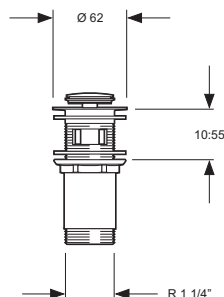

Válvula desagüe latón MIXTA 1 1/4" accionada por pulsador Pop up push valve MIXTA 1 1/4"	Cr	5451-02 M

	Cr	5451-02 M