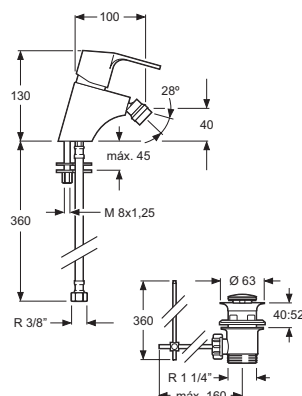

Monomando bidet con vaciador automático 1 1/4" Single-lever bidet mixer with pop-up waste 1 1/4"	Cr	3160601

Cartucho de discos cerámicos 40 mm S/L
Ceramic-disc cartridge 40 mm S/L
Latiguillos 360 mm 3/8" certificados AENOR
Flexible hoses 360 mm 3/8" AENOR certicates
Rótula orientable / Guided ball-and- socket joint

Con Ecosystem With Ecosystem	Cr	3160601-E

12

M24x1

OPCIONAL