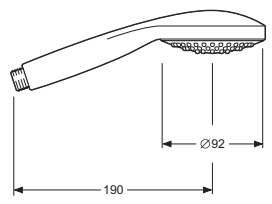

Mando de ducha Dolce
Dolce handshower
1 función
1 función
Anticalcáreo
Antilime
Adaptable a todo tipo de flexibles, barras y soportes
Adaptable to any kind of shower hose, slide bar and wall support