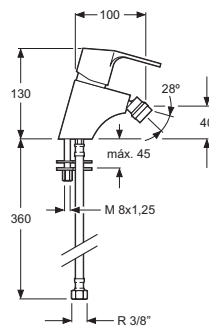

Cartucho de discos cerámicos 40 mm S/L
Ceramic-disc cartridge 40 mm S/L
Latiguillos 360 mm 3/8" certificados AENOR
Flexible hoses 360 mm 3/8" AENOR certicates

Con Ecosystem With Ecosystem	Cr	3160101-E
---------------------------------	----	-----------

Cartucho de discos cerámicos 40 mm S/L
Ceramic-disc cartridge 40 mm S/L
Latiguillos 360 mm 3/8" certificados AENOR
Flexible hoses 360 mm 3/8" AENOR certicates

Con Ecosystem With Ecosystem	Cr	3160201-E
---------------------------------	----	-----------

12

M24x1

OPCIONAL

Monomando bidet Single-lever bidet mixer	Cr	3160501
-----------------------------------------------------------	----	---------

Cartucho de discos cerámicos 40 mm S/L
Ceramic-disc cartridge 40 mm S/L
Latiguillos 360 mm 3/8" certificados AENOR
Flexible hoses 360 mm 3/8" AENOR certicates
Rótula orientable / Guided ball-and- socket joint