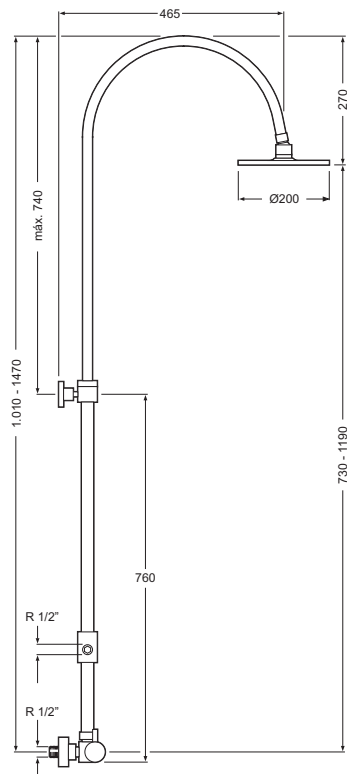

**NUEVO
MODELO**

Descripción Description	Acabados Finishes	Referencia Reference
----------------------------	----------------------	-------------------------

<p>Conjunto barra y ducha termostática mural telescópica Hetfield Bar-thermostatic shower telescopic set Hetfield</p> <p>Tope de seguridad 38° <i>Security limit 38°</i></p> <p>Filtros colectores suciedad con válvula antiretorno <i>Collecting filters with checkvalve</i></p> <p>Inversor automático compaq latón <i>Automatic brass compaq diverter</i></p> <p>Manetas latón <i>Brass levers</i></p> <p>Rociador Ø20 cm <i>Head shower Ø20 cm</i></p> <p>Con equipo ducha <i>With shower accessories</i></p>	Cr	2513301
-------------------------------------------------------------------------------------------------------------------------------------------------------------------------------------------------------------------------------------------------------------------------------------------------------------------------------------------------------------------------------------------------------------------------------------------------------------------------------------------------------------------------------------------------------------	----	---------