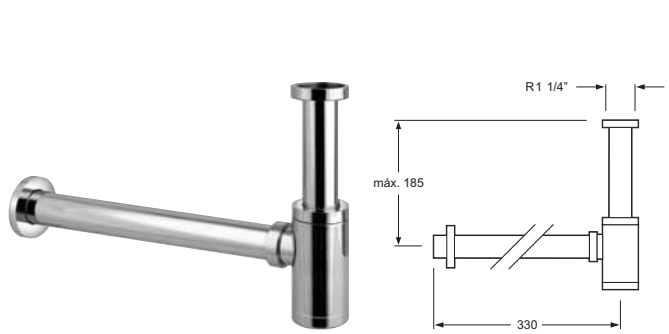

Descripción <i>Description</i>	Acabados <i>Finishes</i>	Referencia <i>Reference</i>

Sifón minimalistas de 1 1/4"
para lavabo
Basin minimalistic p-trap 1 1/4"
Tubo horizontal de 330 mm
Horizontal tube 330 mm

Cr 6072