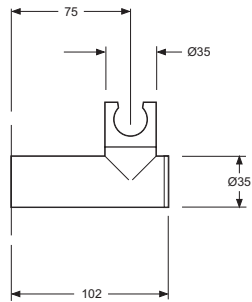

Soporte Studio ABS orientable Orientable wall support Studio ABS	Cr	5551-13