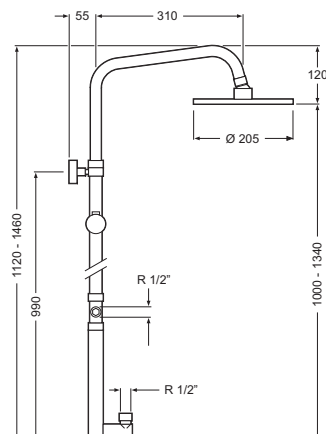

Conjunto barra Ulrich	Cr	5562-44

telescópica de ducha con rociador
de Ø20 cm, desviador automático
y soporte para mango
*Brass shower telescopic with Ø20 cm
head shower, automatic diverter and
shower sliding bracket*

**NUEVO
MODELO**