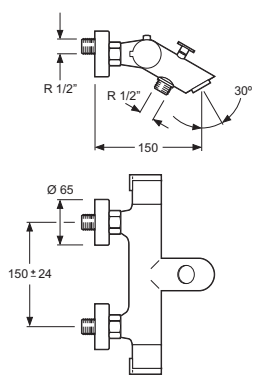

Descripción <i>Description</i>	Acabados <i>Finishes</i>	Referencia <i>Reference</i>
-----------------------------------	-----------------------------	--------------------------------

Monomando fregadero extraible alto Design
Single-lever extractible Design high spout kitchen sink mixer
Cartucho de discos cerámicos 35 mm S/F
Ceramic-disc cartridge 35 mm S/F
Latiguillos 360 mm 3/8" certificados AENOR
Flexible hoses 360 mm 3/8" AENOR certificates
Caño giratorio
Swivel spout
Realce base latón
Brass embossing