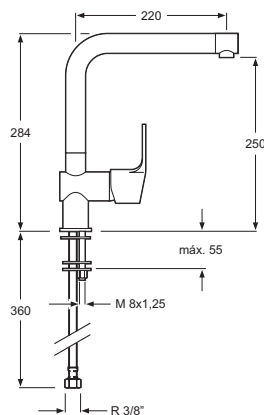

Monomando fregadero Bleed Single-lever Bleed kitchen sink mixer Cartucho de discos cerámicos 35 mm S/F <i>Ceramic-disc cartridge 35 mm S/F</i> Latiguillos 360 mm 3/8" certificados AENOR <i>Flexible hoses 360 mm 3/8" AENOR certificates</i> Caño giratorio <i>Swivel spout</i> Realce base latón <i>Brass embossing</i>	Cr	3167001