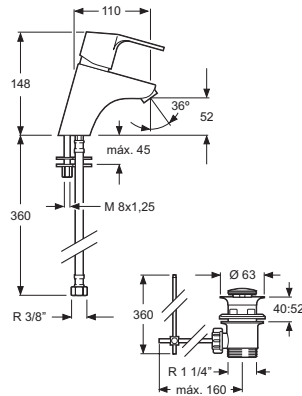

Monomando lavabo con vaciador automático 1 1/4" Single-lever basin mixer with pop-up waste 1 1/4"	Cr	3160201

Cartucho de discos cerámicos 40 mm S/L
Ceramic-disc cartridge 40 mm S/L
Latiguillos 360 mm 3/8" certificados AENOR
Flexible hoses 360 mm 3/8" AENOR certicates

Con Ecosystem With Ecosystem	Cr	3160201-E

12

M24x1

OPCIONAL