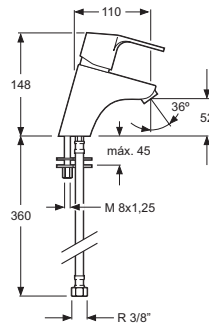

Descripción Description	Acabados Finishes	Referencia Reference

Monomando lavabo Single-lever basin mixer	Cr	3160101

Cartucho de discos cerámicos 40 mm S/L
Ceramic-disc cartridge 40 mm S/L
Latiguillos 360 mm 3/8" certificados AENOR
Flexible hoses 360 mm 3/8" AENOR certicates

Con Ecosystem With Ecosystem	Cr	3160101-E

12

M24x1

OPCIONAL