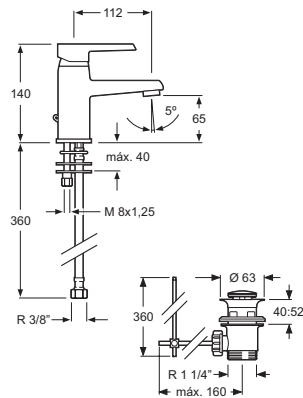

Descripción
Description

Acabados
Finishes

Referencia
Reference

Monomando lavabo
Single-lever basin mixer
Cartucho de discos cerámicos 35 mm S/L
Ceramic-disc cartridge 35 mm S/L
Latiguillos 360 mm 3/8" certificados AENOR
Flexible hoses 360 mm 3/8" AENOR certificated
Realce base latón
Brass embossing

Cr

3110101

Monomando lavabo con vaciador automático 1 1/4"
Single-lever basin mixer with pop-up waste 1 1/4"
Cartucho de discos cerámicos 35 mm S/L
Ceramic-disc cartridge 35 mm S/L
Latiguillos 360 mm 3/8" certificados AENOR
Flexible hoses 360 mm 3/8" AENOR certificated
Realce base latón
Brass embossing

Cr

3110201

Monomando bidet
Single-lever bidet mixer
Cartucho de discos cerámicos 35 mm S/L
Ceramic-disc cartridge 35 mm S/L
Latiguillos 360 mm 3/8" certificados AENOR
Flexible hoses 360 mm 3/8" AENOR certificated
Rótula orientable
Guided ball-and-socket joint
Realce base latón
Brass embossing

Referencia
Reference

Flexo de ducha metálico cromado H-5
Metal chromed shower hose H-5
Longitud 1,7 m / *1,7 m length*
Doble engatillado / *Double lock*
Tomas de 1/2" cónica y hexagonal latón
Conical and hexagonal 1/2" nuts brass
Ref. 5569-18