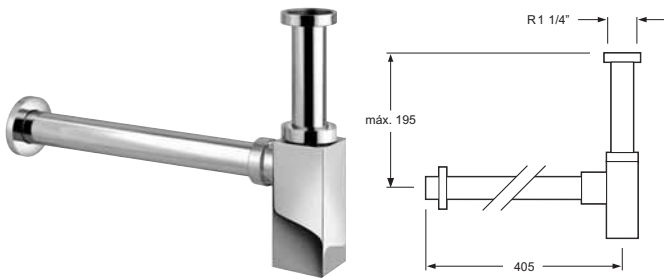

Descripción <i>Description</i>	Acabados <i>Finishes</i>	Referencia <i>Reference</i>

Sifón cuadrado de 1 1/4" para lavabo Basin square p-trap 1 1/4" Tubo horizontal de 405 mm <i>Horizontal tube 405 mm</i>	Cr	6073