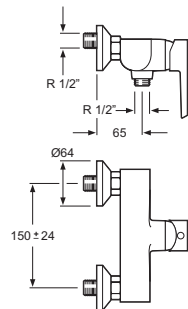

Cr

3110201

Monomando bidet
Single-lever bidet mixer
Cartucho de discos cerámicos 35 mm S/L
Ceramic-disc cartridge 35 mm S/L
Latiguillos 360 mm 3/8" certificados AENOR
Flexible hoses 360 mm 3/8" AENOR certificated
Rótula orientable
Guided ball-and-socket joint
Realce base latón
Brass embossing

Cr

3110601

Descripción
Description

Acabados
Finishes

Referencia
Reference

Monomando baño y ducha
Single-lever bath and shower mixer

Cartucho de discos cerámicos 35 mm S/F
Ceramic-disc cartridge 35 mm S/F
Inversor automático especial
Automatic brass special diverter
Conexión para flexo 1/2"
Flexible-hose connector 1/2"
Con equipo ducha
With shower accessories

Cr 3110901

Monomando ducha
Single-lever shower mixer

Cartucho de discos cerámicos 35 mm S/F
Ceramic-disc cartridge 35 mm S/F
Conexión para flexo 1/2"
Flexible-hose connector 1/2"
Con equipo ducha
With shower accessories

Referencia
Reference

Flexo de ducha metálico cromado H-5
Metal chromed shower hose H-5
Longitud 1,7 m / *1,7 m length*
Doble engatillado / *Double lock*
Tomas de 1/2" cónica y hexagonal latón
Conical and hexagonal 1/2" nuts brass
Ref. 5569-18