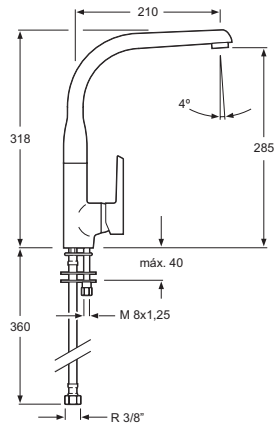

Cr 3118001

Conjunto barra Ulrich
telescópica de ducha con rociador
de Ø20 cm, desviador automático
y soporte para mango
*Brass shower telescopic with Ø20 cm
head shower, automatic diverter and
shower sliding bracket*

Cr 5562-44

**NUEVO
MODELO**

Descripción Description	Acabados Finishes	Referencia Reference
----------------------------	----------------------	-------------------------

Monomando fregadero caño fundido Single-lever cast spout kitchen sink mixer	Cr	3112101
Cartucho de discos cerámicos 35 mm S/F Ceramic-disc cartridge 35 mm S/F		
Latiguillos 360 mm 3/8" certificados AENOR Flexible hoses 360 mm 3/8" AENOR certificates		
Caño giratorio High swivel spout		

Rociador latón Wars Ø20 cm Brass shower head Ø20 cm	Cr	10912
--	----	-------

Brazo caño tubo Rinn Tube spout shower arm	Cr	10911
---	----	-------

Toma de agua 1/2" para flexo ducha Raccord wall 1/2" hose connection	Cr	10921
---	----	-------

Referencia
Reference

Flexo de ducha metálico cromado H-5
Metal chromed shower hose H-5
Longitud 1,7 m / *1,7 m length*
Doble engatillado / *Double lock*
Tomas de 1/2" cónica y hexagonal latón
Conical and hexagonal 1/2" nuts brass
Ref. 5569-18