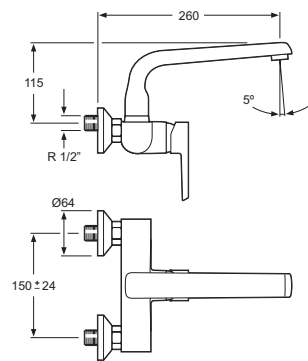

Cr 3118001

Conjunto barra Ulrich
telescópica de ducha con rociador
de Ø20 cm, desviador automático
y soporte para mango
*Brass shower telescopic with Ø20 cm
head shower, automatic diverter and
shower sliding bracket*

Cr 5562-44

**NUEVO
MODELO**

Descripción Description	Acabados Finishes	Referencia Reference
----------------------------	----------------------	-------------------------

Monomando fregadero caño fundido Single-lever cast spout kitchen sink mixer	Cr	3112101
Cartucho de discos cerámicos 35 mm S/F Ceramic-disc cartridge 35 mm S/F		
Latiguillos 360 mm 3/8" certificados AENOR Flexible hoses 360 mm 3/8" AENOR certificates		
Caño giratorio High swivel spout		

Rociador latón Wars Ø20 cm Brass shower head Ø20 cm	Cr	10912
--	----	-------

Brazo caño tubo Rinn Tube spout shower arm	Cr	10911
---	----	-------

Toma de agua 1/2" para flexo ducha Raccord wall 1/2" hose connection	Cr	10921
---	----	-------

Referencia
Reference

Flexo de ducha metálico cromado H-5
Metal chromed shower hose H-5
Longitud 1,7 m / *1,7 m length*
Doble engatillado / *Double lock*
Tomas de 1/2" cónica y hexagonal latón
Conical and hexagonal 1/2" nuts brass
Ref. 5569-18