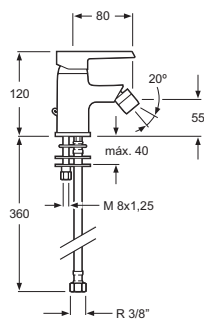

Descripción
Description

Acabados
Finishes

Referencia
Reference

Monomando lavabo
Single-lever basin mixer
Cartucho de discos cerámicos 35 mm S/L
Ceramic-disc cartridge 35 mm S/L
Latiguillos 360 mm 3/8" certificados AENOR
Flexible hoses 360 mm 3/8" AENOR certificated
Realce base latón
Brass embossing

Cr

3110101

Monomando lavabo con vaciador automático 1 1/4"
Single-lever basin mixer with pop-up waste 1 1/4"
Cartucho de discos cerámicos 35 mm S/L
Ceramic-disc cartridge 35 mm S/L
Latiguillos 360 mm 3/8" certificados AENOR
Flexible hoses 360 mm 3/8" AENOR certificated
Realce base latón
Brass embossing

Cr

3110201

Monomando bidet
Single-lever bidet mixer
Cartucho de discos cerámicos 35 mm S/L
Ceramic-disc cartridge 35 mm S/L
Latiguillos 360 mm 3/8" certificados AENOR
Flexible hoses 360 mm 3/8" AENOR certificated
Rótula orientable
Guided ball-and-socket joint
Realce base latón
Brass embossing

Referencia
Reference

Flexo de ducha metálico cromado H-5
Metal chromed shower hose H-5
Longitud 1,7 m / *1,7 m length*
Doble engatillado / *Double lock*
Tomas de 1/2" cónica y hexagonal latón
Conical and hexagonal 1/2" nuts brass
Ref. 5569-18