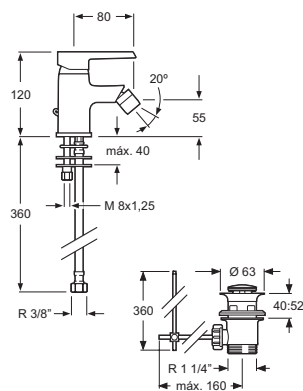

Monomando bidet con vaciador automático 1 1/4"
Single-lever bidet mixer with pop-up waste 1 1/4"
Cartucho de discos cerámicos 35 mm S/L
Ceramic-disc cartridge 35 mm S/L
Latiguillos 360 mm 3/8" certificados AENOR
Flexible hoses 360 mm 3/8" AENOR certificated
Realce base latón
Brass embossing

Cr

3110601