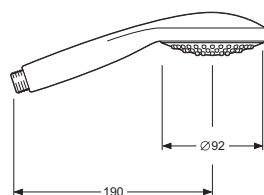

Cr 3118001

Conjunto barra Ulrich
telescópica de ducha con rociador
de Ø20 cm, desviador automático
y soporte para mango
*Brass shower telescopic with Ø20 cm
head shower, automatic diverter and
shower sliding bracket*

Cr 5562-44

**NUEVO
MODELO**

Descripción Description	Acabados Finishes	Referencia Reference
----------------------------	----------------------	-------------------------

Monomando fregadero caño fundido Single-lever cast spout kitchen sink mixer	Cr	3112101
Cartucho de discos cerámicos 35 mm S/F Ceramic-disc cartridge 35 mm S/F		
Latiguillos 360 mm 3/8" certificados AENOR Flexible hoses 360 mm 3/8" AENOR certificates		
Caño giratorio High swivel spout		

Monomando fregadero pared caño fundido alto Single-lever wall-mounted high cast spout kitchen sink mixer	Cr	3112201
Cartucho de discos cerámicos 35 mm S/F Ceramic-disc cartridge 35 mm S/F		
Caño giratorio High swivel spout		

Rociador latón Wars Ø20 cm Brass shower head Ø20 cm	Cr	10912
--	----	-------

Brazo caño tubo Rinn Tube spout shower arm	Cr	10911
---	----	-------

Toma de agua 1/2" para flexo ducha Raccord wall 1/2" hose connection	Cr	10921
---	----	-------