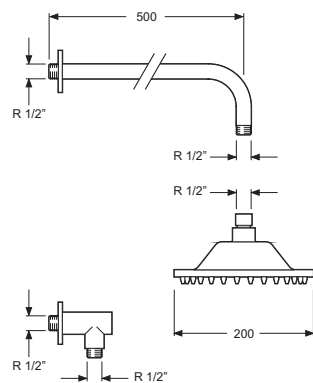

Cr 5562-44

**NUEVO
MODELO**

Descripción Description	Acabados Finishes	Referencia Reference
----------------------------	----------------------	-------------------------

Monomando fregadero caño fundido Single-lever cast spout kitchen sink mixer	Cr	3112101
Cartucho de discos cerámicos 35 mm S/F Ceramic-disc cartridge 35 mm S/F		
Latiguillos 360 mm 3/8" certificados AENOR Flexible hoses 360 mm 3/8" AENOR certificates		
Caño giratorio High swivel spout		

Rociador latón Wars Ø20 cm Brass shower head Ø20 cm	Cr	10912
--	----	-------

Brazo caño tubo Rinn Tube spout shower arm	Cr	10911
---	----	-------

Toma de agua 1/2" para flexo ducha Raccord wall 1/2" hose connection	Cr	10921
---	----	-------

Referencia
Reference

Flexo de ducha metálico cromado H-5
Metal chromed shower hose H-5
Longitud 1,7 m / *1,7 m length*
Doble engatillado / *Double lock*
Tomas de 1/2" cónica y hexagonal latón
Conical and hexagonal 1/2" nuts brass
Ref. 5569-18