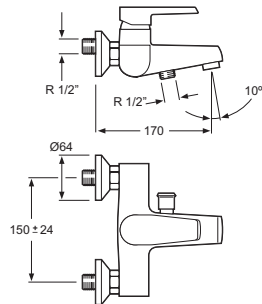

Cr

3110201

Monomando bidet
Single-lever bidet mixer
Cartucho de discos cerámicos 35 mm S/L
Ceramic-disc cartridge 35 mm S/L
Latiguillos 360 mm 3/8" certificados AENOR
Flexible hoses 360 mm 3/8" AENOR certificated
Rótula orientable
Guided ball-and-socket joint
Realce base latón
Brass embossing

Cr

3110601

Descripción
Description

Acabados
Finishes

Referencia
Reference

Monomando baño y ducha
Single-lever bath and shower mixer

Cartucho de discos cerámicos 35 mm S/F
Ceramic-disc cartridge 35 mm S/F
Inversor automático especial
Automatic brass special diverter
Conexión para flexo 1/2"
Flexible-hose connector 1/2"
Con equipo ducha
With shower accessories

Cr 3110901

Monomando ducha
Single-lever shower mixer

Cartucho de discos cerámicos 35 mm S/F
Ceramic-disc cartridge 35 mm S/F
Conexión para flexo 1/2"
Flexible-hose connector 1/2"
Con equipo ducha
With shower accessories

Referencia
Reference

Flexo de ducha metálico cromado H-5
Metal chromed shower hose H-5
Longitud 1,7 m / *1,7 m length*
Doble engatillado / *Double lock*
Tomas de 1/2" cónica y hexagonal latón
Conical and hexagonal 1/2" nuts brass
Ref. 5569-18