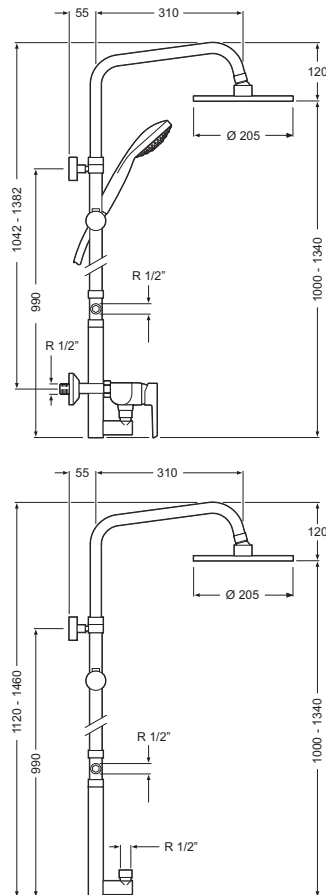

Conjunto barra y ducha mural
telescópica Magnetic Ulrich
Bar-shower mixer

telescopic set Magnetic Ulrich
Cartucho de discos cerámicos 35 mm S/F
Ceramic-disc cartridge 35 mm S/F
Inversor automático compaq latón
Automatic brass compaq diverter
Rociador Ø20 cm
Head shower Ø20 cm
Con equipo ducha
With shower accessories

Cr 3118001

Conjunto barra Ulrich
telescópica de ducha con rociador
de Ø20 cm, desviador automático
y soporte para mango
*Brass shower telescopic with Ø20 cm
head shower, automatic diverter and
shower sliding bracket*

Cr 5562-44

**NUEVO
MODELO**