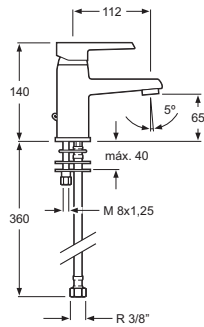

Descripción
Description

Acabados
Finishes

Referencia
Reference

Monomando lavabo
Single-lever basin mixer
Cartucho de discos cerámicos 35 mm S/L
Ceramic-disc cartridge 35 mm S/L
Latiguillos 360 mm 3/8" certificados AENOR
Flexible hoses 360 mm 3/8" AENOR certificated
Realce base latón
Brass embossing

Cr

3110101

Monomando lavabo con vaciador automático 1 1/4"
Single-lever basin mixer with pop-up waste 1 1/4"
Cartucho de discos cerámicos 35 mm S/L
Ceramic-disc cartridge 35 mm S/L
Latiguillos 360 mm 3/8" certificados AENOR
Flexible hoses 360 mm 3/8" AENOR certificated
Realce base latón
Brass embossing

Cr

3110201

Monomando bidet
Single-lever bidet mixer
Cartucho de discos cerámicos 35 mm S/L
Ceramic-disc cartridge 35 mm S/L
Latiguillos 360 mm 3/8" certificados AENOR
Flexible hoses 360 mm 3/8" AENOR certificated
Rótula orientable
Guided ball-and-socket joint
Realce base latón
Brass embossing

Referencia
Reference

Flexo de ducha metálico cromado H-5
Metal chromed shower hose H-5
Longitud 1,7 m / *1,7 m length*
Doble engatillado / *Double lock*
Tomas de 1/2" cónica y hexagonal latón
Conical and hexagonal 1/2" nuts brass
Ref. 5569-18