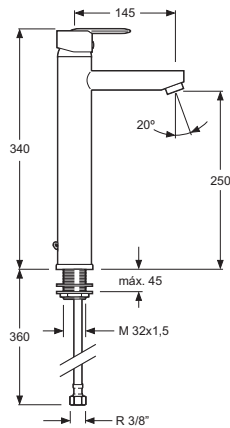

Descripción
Description

Acabados
Finishes

Referencia
Reference

Monomando lavabo alto
Single-lever tube spout
kitchen sink mixer

Cr

2710101-AL

Cartucho de discos cerámicos 40 mm S/L
Ceramic-disc cartridge 40 mm S/L
Latiguillos 500 mm 3/8" certificados AENOR
Flexible hoses 500 mm 3/8" AENOR certificates
Realce base latón
Brass embossing

Con Ecosystem
With Ecosystem

Cr

2710101-AL/E