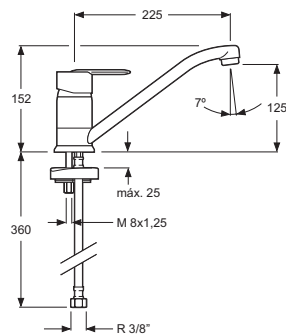

Descripción Description	Acabados Finishes	Referencia Reference

Monomando fregadero caño tubo Single-lever tube-spout kitchen sink mixer	Cr	2712001

Cartucho de discos cerámicos 40 mm S/F
Ceramic-disc cartridge 40 mm S/F
Latiguillos 360 mm 3/8" certificados AENOR
Flexible hoses 360 mm 3/8" AENOR certificates
Caño giratorio / Swivel spout
Realce base latón / Brass embossing

Con Ecosystem <i>With Ecosystem</i>	Cr	2712001-E

10

M24x1

OPCIONAL