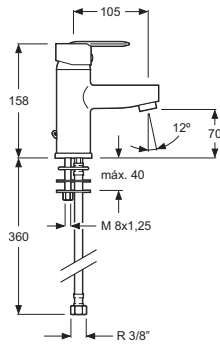

**Descripción**  
*Description*

**Acabados**  
*Finishes*

**Referencia**  
*Reference*

**Monomando lavabo**  
**Single-lever basin mixer**

Cartucho de discos cerámicos 40 mm S/F  
*Ceramic-disc cartridge 40 mm S/F*  
Latiguillos 360 mm 3/8" certificados AENOR  
*Flexible hoses 360 mm 3/8" AENOR certificates*  
Realce base latón  
*Brass embossing*