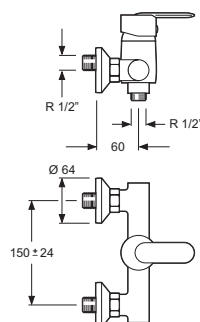

Monomando ducha

Cr

2711301

Single lever shower mixer

Cartucho de discos cerámicos 40 mm S/F
Ceramic-disc cartridge 40 mm S/F
Conexión para flexo 1/2"
Flexible-hose connector 1/2"
Con equipo ducha
With shower accessories

Con Ecosystem
With Ecosystem

Cr

2711301-E