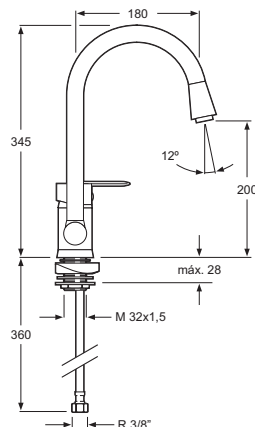

Monomando fregadero Single-lever kitchen sink mixer Cartucho de discos cerámicos 40 mm S/F Ceramic-disc cartridge 40 mm S/F Latiguillos 360 mm 3/8" certificados AENOR Flexible hoses 360 mm 3/8" AENOR certificates Caño giratorio / Swivel spout Realce base latón / Brass embossing	Cr	2711601 B

Con Ecosystem With Ecosystem	Cr	2711601 B/E