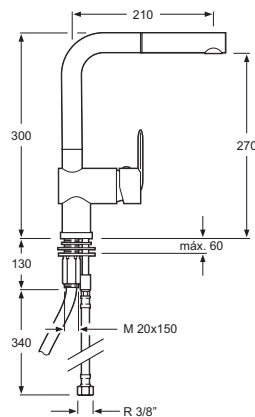

Monomando fregadero extraible alto Bleedtella Single-lever Bleedtella kitchen sink mixer with extractible shower head	Cr	2713701

Cartucho de discos cerámicos 35 mm S/F
Ceramic-disc cartridge 35 mm S/F
Latiguillos 360 mm 3/8" certificados AENOR
Flexible hoses 360 mm 3/8" AENOR certificates
Caño tubo giratorio 180°
Swivel spout 180°
Realce base latón
Brass embossing

6

M20x1