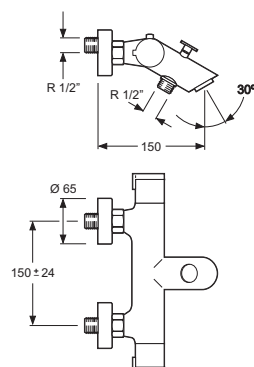

Termostática baño y ducha Thermostatic bath and shower mixer	Cr	2711201

Tope de seguridad 38° / *Security limit 38°*
Filtros colectores suciedad con válvula antiretorno
Collecting filters with checkvalve
Inversor automático compaq latón
Automatic brass compaq diverter
Conexión para flexo 1/2" / *Flexible-hose connector 1/2"*
Sin equipo ducha / *Without shower accessories*

Con equipo ducha <i>With shower accessories</i>	Cr	2711201-A

8

M24x1