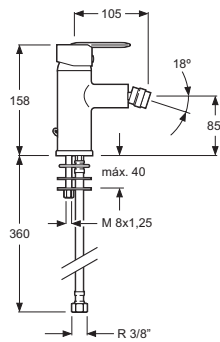

Monomando lavabo con vaciador automático 1 1/4"
Single-lever basin mixer with pop-up waste 1 1/4"

Cartucho de discos cerámicos 40 mm S/F
Ceramic-disc cartridge 40 mm S/F
Latiguillos 360 mm 3/8" certificados AENOR
Flexible hoses 360 mm 3/8" AENOR certificates
Realce base latón / *Brass embossing*

Con Ecosystem
With Ecosystem