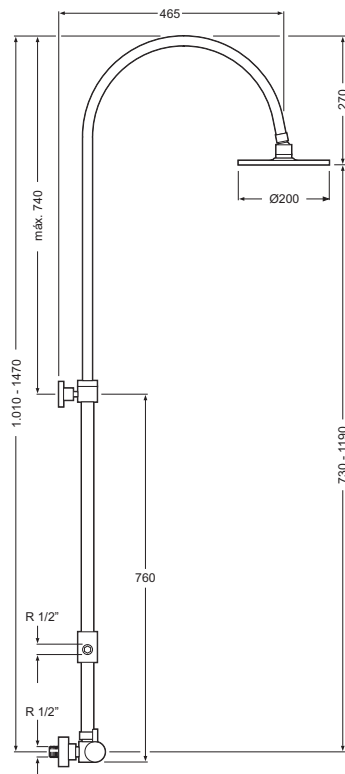

<b>Conjunto barra y ducha termostática mural telescópica Hetfield</b> <b>Bar-thermostatic shower telescopic set Hetfield</b> Tope de seguridad 38° Security limit 38° Filtros colectores suciedad con válvula antiretorno Collecting filters with checkvalve Inversor automático compaq latón Automatic brass compaq diverter Manetas latón Brass levers Rociador Ø20 cm Head shower Ø20 cm Con equipo ducha With shower accessories	Cr	2513301
---	----	---------