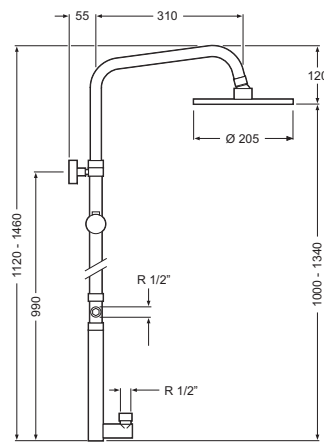

Descripción Description	Acabados Finishes	Referencia Reference

Conjunto barra y ducha mural telescópica Stella Ulrich Bar-shower mixer telescopic set Stella Ulrich Cartucho de discos cerámicos 40 mm S/F Ceramic-disc cartridge 40 mm S/F Inversor automático compaq latón Automatic brass compaq diverter Rociador Ø20 cm Head shower Ø20 cm Con equipo ducha With shower accessories	Cr	2718001

Con Ecosystem With Ecosystem	Cr	2718001-E

Conjunto barra Ulrich telescópica de ducha con rociador de Ø20 cm, desviador automático y soporte para mango Brass shower telescopic with Ø20 cm head shower, automatic diverter and shower sliding bracket	Cr	5562-44

Monomando baño y ducha empotrado Single-lever concealed bath and shower mixer Cartucho de discos cerámicos 40 mm S/F Ceramic-disc cartridge 40 mm S/F Inversor automático compaq latón Automatic brass compaq diverter	Cr	2711001

Con Ecosystem With Ecosystem	Cr	2711001-E