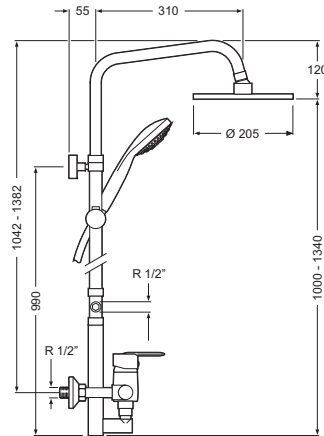

Con Ecosystem  
*With Ecosystem*

Cr

2711301-E

Descripción Description	Acabados Finishes	Referencia Reference
----------------------------	----------------------	-------------------------

<b>Conjunto barra y ducha mural telescópica Stella Ulrich</b> <b>Bar-shower mixer telescopic set Stella Ulrich</b> Cartucho de discos cerámicos 40 mm S/F Ceramic-disc cartridge 40 mm S/F Inversor automático compaq latón Automatic brass compaq diverter Rociador Ø20 cm Head shower Ø20 cm Con equipo ducha With shower accessories	Cr	2718001
--	----	---------

Con Ecosystem With Ecosystem	Cr	2718001-E
---------------------------------	----	-----------

<b>Conjunto barra Ulrich</b> telescópica de ducha con rociador de Ø20 cm, desviador automático y soporte para mango Brass shower telescopic with Ø20 cm head shower, automatic diverter and shower sliding bracket	Cr	5562-44
--	----	---------