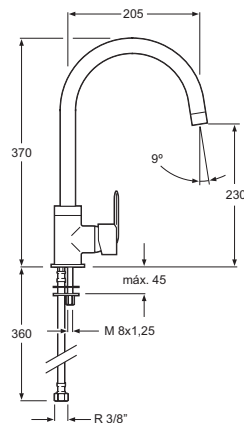

Monomando fregadero Desigtella Single-lever Desigtella kitchen sink mixer	Cr	2712601

Cartucho de discos cerámicos 35 mm S/F
Ceramic-disc cartridge 35 mm S/F
Latiguillos 360 mm 3/8" certificados AENOR
Flexible hoses 360 mm 3/8" AENOR certificates
Caño giratorio
Swivel spout
Realce base latón
Brass embossing

12

H22x1