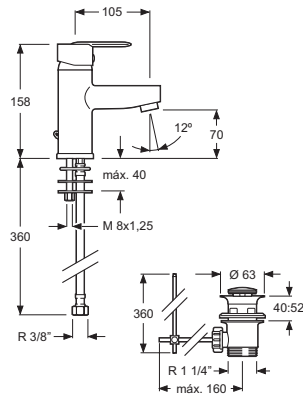

Monomando lavabo con vaciador automático 1 1/4"
Single-lever basin mixer with pop-up waste 1 1/4"

Cartucho de discos cerámicos 40 mm S/F
Ceramic-disc cartridge 40 mm S/F
Latiguillos 360 mm 3/8" certificados AENOR
Flexible hoses 360 mm 3/8" AENOR certificates
Realce base latón / *Brass embossing*

Con Ecosystem
With Ecosystem