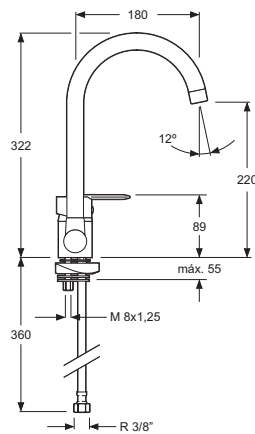

<b>Conjunto barra y ducha termostática mural telescópica Hetfield</b> <b>Bar-thermostatic shower telescopic set Hetfield</b> Tope de seguridad 38° Security limit 38° Filtros colectores suciedad con válvula antiretorno Collecting filters with checkvalve Inversor automático compaq latón Automatic brass compaq diverter Manetas latón Brass levers Rociador Ø20 cm Head shower Ø20 cm Con equipo ducha With shower accessories	Cr	2513301
---	----	---------