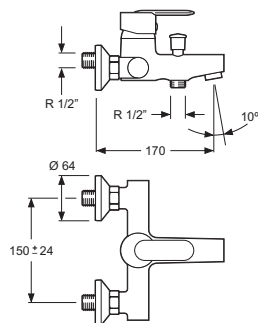

Monomando baño y ducha

Cr

2710901

Single lever bath and shower mixer

Cartucho de discos cerámicos 40 mm S/F
Ceramic-disc cartridge 40 mm S/F
Inversor automático compaq latón
Automatic brass compaq diverter
Conexión para flexo 1/2"
Flexible-hose connector 1/2"
Con equipo ducha
With shower accessories

Con Ecosystem
With Ecosystem

Cr

2710901-E