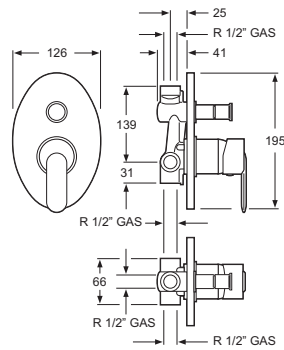

Monomando ducha empotrado Single-lever concealed shower mixer Cartucho de discos cerámicos 40 mm S/F Ceramic-disc cartridge 40 mm S/F	Cr	2711401

Con Ecosystem With Ecosystem	Cr	2711401-E