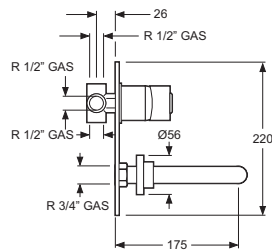

Monomando lavabo empotrado
Concealed inner wall basin mixer

Cr

2712901 T

Cartucho de discos cerámicos 40 mm S/F
Ceramic-disc cartridge 40 mm S/F

Con Ecosystem
With Ecosystem

Cr

2712901 T/E