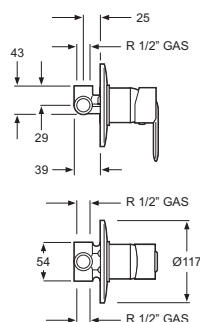

Descripción Description	Acabados Finishes	Referencia Reference

Conjunto barra y ducha mural telescópica Stella Ulrich Bar-shower mixer telescopic set Stella Ulrich Cartucho de discos cerámicos 40 mm S/F Ceramic-disc cartridge 40 mm S/F Inversor automático compaq latón Automatic brass compaq diverter Rociador Ø20 cm Head shower Ø20 cm Con equipo ducha With shower accessories	Cr	2718001

Con Ecosystem With Ecosystem	Cr	2718001-E

Conjunto barra Ulrich telescópica de ducha con rociador de Ø20 cm, desviador automático y soporte para mango Brass shower telescopic with Ø20 cm head shower, automatic diverter and shower sliding bracket	Cr	5562-44

Monomando baño y ducha empotrado Single-lever concealed bath and shower mixer Cartucho de discos cerámicos 40 mm S/F Ceramic-disc cartridge 40 mm S/F Inversor automático compaq latón Automatic brass compaq diverter	Cr	2711001

Con Ecosystem With Ecosystem	Cr	2711001-E

Monomando ducha empotrado Single-lever concealed shower mixer Cartucho de discos cerámicos 40 mm S/F Ceramic-disc cartridge 40 mm S/F	Cr	2711401

Con Ecosystem With Ecosystem	Cr	2711401-E