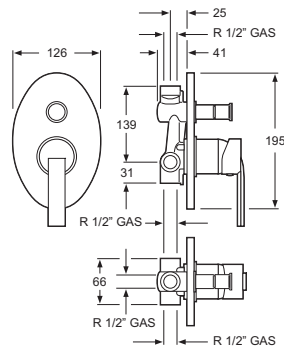

Monomando baño y ducha empotrado Single-lever concealed bath and shower mixer Cartucho de discos cerámicos 40 mm S/F Ceramic-disc cartridge 40 mm S/F Inversor automático compaq latón Automatic brass compaq diverter	Cr	3221001

Con Ecosystem With Ecosystem	Cr	3221001-E