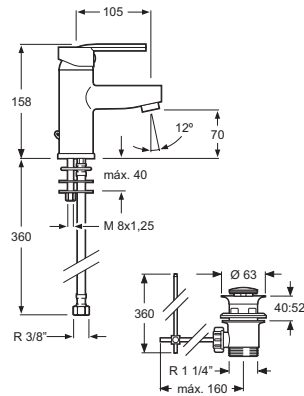

Monomando lavabo con vaciador automático 1 1/4"
Single-lever basin mixer with pop-up waste 1 1/4"

Cartucho de discos cerámicos 40 mm S/F
Ceramic-disc cartridge 40 mm S/F
Latiguillos 360 mm 3/8" certificados AENOR
Flexible hoses 360 mm 3/8" AENOR certificates
Realce base latón / *Brass embossing*

Con Ecosystem
With Ecosystem