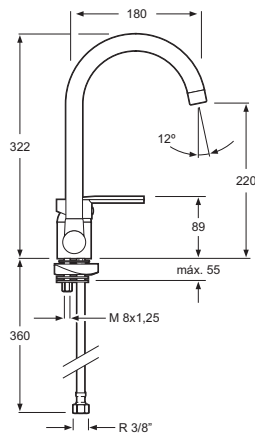

Conjunto barra y ducha termostática Cr 2513301

mural telescópica Hetfield
Bar-thermostatic shower
telescopic set Hetfield

Tope de seguridad 38°
Security limit 38°
Filtros colectores suciedad con válvula antiretorno
Collecting filters with checkvalve
Inversor automático compaq latón
Automatic brass compaq diverter
Manetas latón
Brass levers
Rociador Ø20 cm
Head shower Ø20 cm
Con equipo ducha
With shower accessories