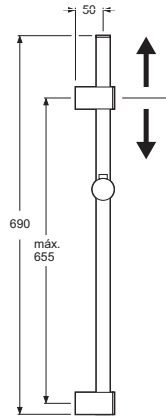

Descripción <i>Description</i>	Acabados <i>Finishes</i>	Referencia <i>Reference</i>

Barra Nikita adaptable Ø25
Slide bar adaptable Ø25

Cr
Cr

5562-34
5562-34/C (Caja-Box)