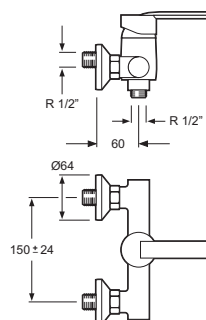

Monomando ducha

Single lever shower mixer

Cartucho de discos cerámicos 40 mm S/F
Ceramic-disc cartridge 40 mm S/F
Conexión para flexo 1/2"
Flexible-hose connector 1/2"
Con equipo ducha
With shower accessories