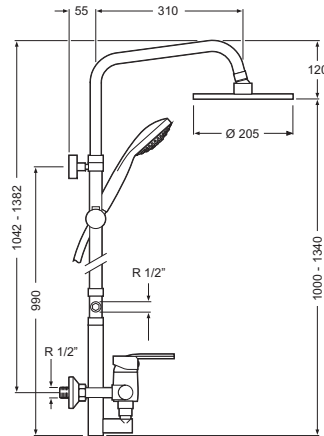

Monomando ducha

Single lever shower mixer

Cartucho de discos cerámicos 40 mm S/F
Ceramic-disc cartridge 40 mm S/F
Conexión para flexo 1/2"
Flexible-hose connector 1/2"
Con equipo ducha
With shower accessories

Conjunto barra y ducha mural telescópica Storm Ulrich Bar-shower mixer telescopic set Storm Ulrich Cartucho de discos cerámicos 40 mm S/F Ceramic-disc cartridge 40 mm S/F Inversor automático compaq latón Automatic brass compaq diverter Rociador Ø20 cm Head shower Ø20 cm Con equipo ducha With shower accessories	Cr	3228001
--	----	---------