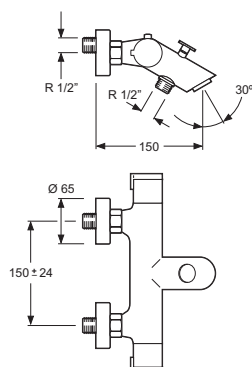

Termostática baño y ducha
Thermostatic bath and shower mixer

Tope de seguridad 38° / *Security limit 38°*
Filtros colectores suciedad con válvula antiretorno
Collecting filters with checkvalve
Inversor automático compaq latón
Automatic brass compaq diverter
Conexión para flexo 1/2" / *Flexible-hose connector 1/2"*
Sin equipo ducha / *Without shower accessories*

Cr

2711201

Con equipo ducha
With shower accessories

Cr

2711201-A

8

M24x1