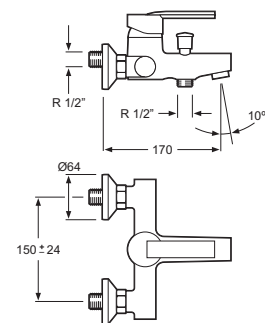

Monomando baño y ducha

Single lever bath and shower mixer

Cartucho de discos cerámicos 40 mm S/F
Ceramic-disc cartridge 40 mm S/F
Inversor automático compaq latón
Automatic brass compaq diverter
Conexión para flexo 1/2"
Flexible-hose connector 1/2"
Con equipo ducha
With shower accessories

Cr

3220901

Con Ecosystem
With Ecosystem

Cr

3220901-E

8

M24x1

OPCIONAL