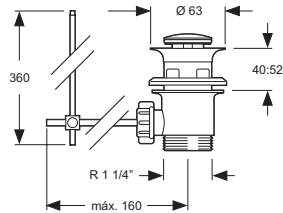

Válvula desagüe automático latón 1 1/4" para lavabo y bidet con varilla
Pop up valve 1 1/4" for basin and bidet with pulling stick

Cr

5451-01