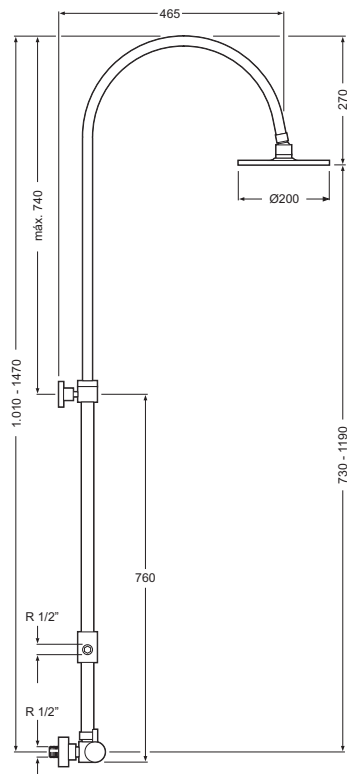

Conjunto barra y ducha termostática Cr 2513301

mural telescópica Hetfield
Bar-thermostatic shower
telescopic set Hetfield

Tope de seguridad 38°
Security limit 38°
Filtros colectores suciedad con válvula antiretorno
Collecting filters with checkvalve
Inversor automático compaq latón
Automatic brass compaq diverter
Manetas latón
Brass levers
Rociador Ø20 cm
Head shower Ø20 cm
Con equipo ducha
With shower accessories