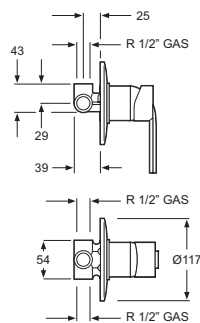

Monomando ducha empotrado Single-lever concealed shower mixer Cartucho de discos cerámicos 40 mm S/F Ceramic-disc cartridge 40 mm S/F	Cr	3221401

Con Ecosystem With Ecosystem	Cr	3221401-E