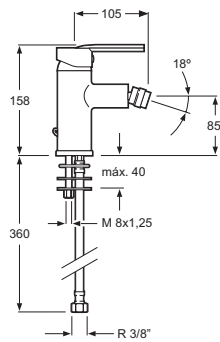

Monomando bidet
Single-lever bidet mixer

Cartucho de discos cerámicos 40 mm S/F
Ceramic-disc cartridge 40 mm S/F
Latiguillos 360 mm 3/8" certificados AENOR
Flexible hoses 360 mm 3/8" AENOR certificates
Rótula orientable / *Guided ball-and- socket joint*
Realce base latón / *Brass embossing*

Con Ecosystem
With Ecosystem