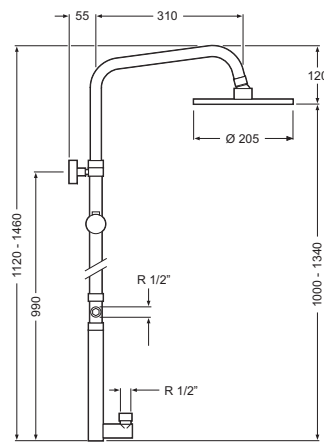

Conjunto barra y ducha mural telescópica Storm Ulrich Bar-shower mixer telescopic set Storm Ulrich Cartucho de discos cerámicos 40 mm S/F Ceramic-disc cartridge 40 mm S/F Inversor automático compaq latón Automatic brass compaq diverter Rociador Ø20 cm Head shower Ø20 cm Con equipo ducha With shower accessories	Cr	3228001

Con Ecosystem With Ecosystem	Cr	3228001-E

Conjunto barra Ulrich telescópica de ducha con rociador de Ø20 cm, desviador automático y soporte para mango Brass shower telescopic with Ø20 cm head shower, automatic diverter and shower sliding bracket	Cr	5562-44