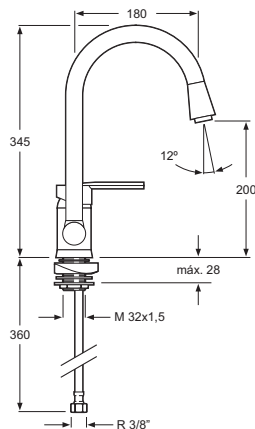

Monomando fregadero Cr 3221601 B

Single-lever kitchen sink mixer
Cartucho de discos cerámicos 40 mm S/F
Ceramic-disc cartridge 40 mm S/F
Latiguillos 360 mm 3/8" certificados AENOR
Flexible hoses 360 mm 3/8" AENOR certificates
Caño giratorio / Swivel spout
Realce base latón / Brass embossing

Con Ecosystem With Ecosystem Cr 3221601 B/E