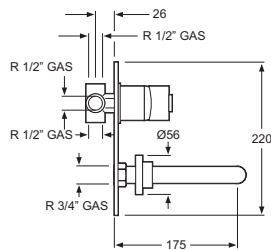

Monomando lavabo empotrado
Concealed inner wall basin mixer

Cartucho de discos cerámicos 40 mm S/F
Ceramic-disc cartridge 40 mm S/F

Cr

3222901 T

Con Ecosystem
With Ecosystem

Cr

3222901 T/E

8