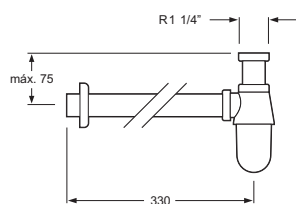

Sifón botella de 1 1/4" para lavabo y fregadero
P-trap bottle 1 1/4"
Tubo horizontal de 330 mm
Horizontal tube 330 mm

Cr

6070