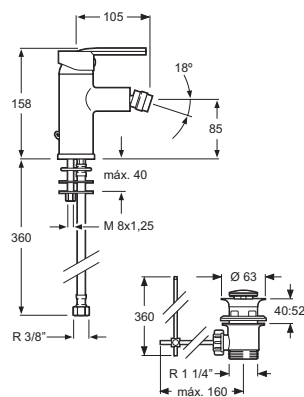

Monomando bidet con vaciador automático 1 1/4"
Single-lever bidet mixer with pop-up waste 1 1/4"

Cartucho de discos cerámicos 40 mm S/F
Ceramic-disc cartridge 40 mm S/F
Latiguillos 360 mm 3/8" certificados AENOR
Flexible hoses 360 mm 3/8" AENOR certificates
Rótula orientable / *Guided ball-and- socket joint*
Realce base latón / *Brass embossing*

Con Ecosystem
With Ecosystem