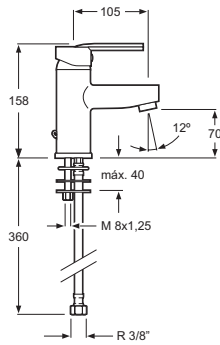

Descripción
Description

Acabados
Finishes

Referencia
Reference

Monomando lavabo
Single-lever basin mixer

Cartucho de discos cerámicos 40 mm S/F
Ceramic-disc cartridge 40 mm S/F
Latiguillos 360 mm 3/8" certificados AENOR
Flexible hoses 360 mm 3/8" AENOR certificates
Realce base latón
Brass embossing