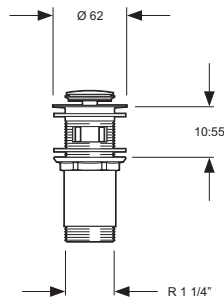

Válvula desagüe latón MIXTA 1 1/4" accionada por pulsador
Pop up valve MIXTA 1 1/4" push system

Cr

5451-02 M