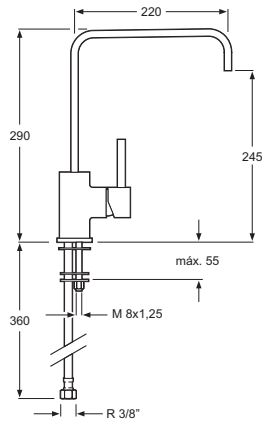

Monomando fregadero Cr 2812001
Single lever kitchen sink mixer
Cartucho de discos cerámicos 35 mm S/L
Ceramic-disc cartridge 35 mm S/L
Latiguillos 360 mm 3/8" certificados AENOR
Flexible hoses 360 mm 3/8" AENOR certificated
Caño giratorio
Swivel spout
Realce base latón
Brass embossing