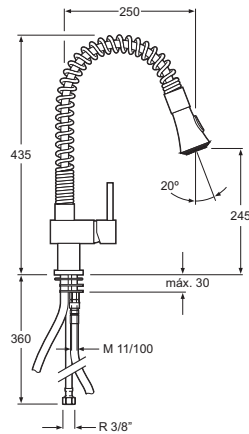

Monomando fregadero Quadmoll
Single-lever kitchen sink mixer Quadmoll
Cartucho de discos cerámicos 35 mm S/L
Ceramic disc 35 mm S/L
Latiguillos 360 mm 3/8" certificados AENOR
Flexible hoses 360 mm 3/8" AENOR certificates
Caño giratorio
Swivel spout
Realce base latón
Brass embossing