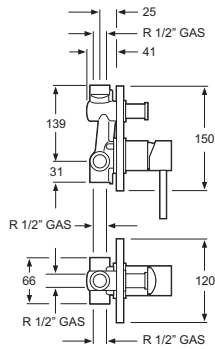

Descripción
Description

Acabados
Finishes

Referencia
Reference

Monomando baño y ducha empotrado Cr 2811001
Single-lever concealed bath and shower mixer
Cartucho de discos cerámicos 35 mm S/F
Ceramic-disc cartridge 35 mm S/F
Inversor automático compaq latón
Automatic brass compaq diverter