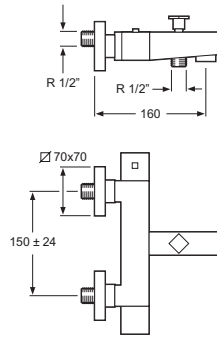

Termostática baño y ducha
Thermostatic bath and shower mixer
Tope de seguridad 38° / *Security level 38°*
Filtros colectores suciedad con válvula antiretorno
Dirt collecting filters with checkvalve
Inversor automático compaq latón
Automatic brass compaq diverter
Manetas latón / *Brass levers*
Conexión para flexo 1/2" / *Flexible-hose connector 1/2"*
Sin equipo ducha / *Without shower accessories*

Con equipo ducha / *With shower accessories*