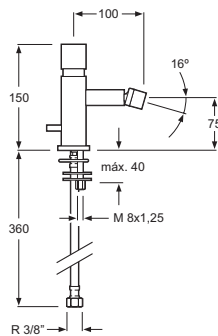

Descripción
Description **Acabados**
Finishes **Referencia**
Reference

Monomando lavabo
Single lever basin mixer
Cartucho de discos cerámicos 25 mm S/F
Ceramic-disc cartridge 25 mm S/F
Latiguillos 360 mm 3/8" certificados AENOR
Flexible hoses 360 mm 3/8" AENOR certificates
Realce base latón
Brass embossing

Cr 2810101

Monomando lavabo con vaciador automático 1 1/4"
Single lever basin mixer with pop-up waste 1 1/4"
Cartucho de discos cerámicos 25 mm S/F
Ceramic-disc cartridge 25 mm S/F
Latiguillos 360 mm 3/8" certificados AENOR
Flexible hoses 360 mm 3/8" AENOR certificates
Realce base latón
Brass embossing

Cr 2810201

Monomando bidet
Single lever bidet mixer
Cartucho de discos cerámicos 25 mm S/F
Ceramic-disc cartridge 25 mm S/F
Latiguillos 360 mm 3/8" certificados AENOR
Flexible hoses 360 mm 3/8" AENOR certificates
Rótula orientable
Guided ball-and-socket joint
Realce base latón
Brass embossing