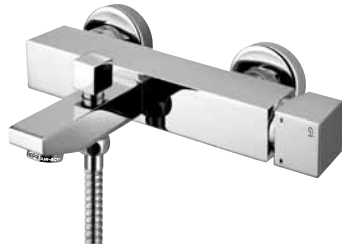

Cr 2810601

Descripción
Description

Acabados
Finishes

Referencia
Reference

Monomando lavabo alto
Single-lever tube spout
kitchen sink mixer

Cartucho de discos cerámicos 35 mm S/F
Ceramic-disc cartridge 35 mm S/F
Latiguillos 500 mm 3/8" certificados AENOR
Flexible hoses 500 mm 3/8" AENOR certificated
Realce base latón
Brass embossing

Cr

2810201-AL

Monomando lavabo cascada
Single lever basin mixer cascade

Cartucho de discos cerámicos 35 mm S/F
Ceramic-disc cartridge 35 mm S/F
Latiguillos 500 mm 3/8" certificados AENOR
Flexible hoses 500 mm 3/8" AENOR certificated
Realce base latón
Brass embossing

Cr

2813501

**NUEVO
MODELO**

Monomando lavabo cascada
con vaciador automático 1 1/4"
Single lever basin mixer cascade
with pop-up waste 1 1/4"

Cartucho de discos cerámicos 35 mm S/F
Ceramic-disc cartridge 35 mm S/F
Latiguillos 500 mm 3/8" certificados AENOR
Flexible hoses 500 mm 3/8" AENOR certificated
Realce base latón
Brass embossing

Cr

2813501-01

**NUEVO
MODELO**

Descripción Description	Acabados Finishes	Referencia Reference
----------------------------	----------------------	-------------------------

Monomando baño Single-lever bath and shower mixer	Cr	2810901
--	----	---------