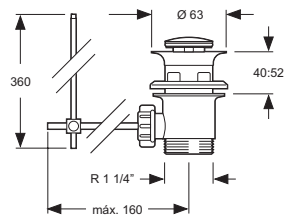

Válvula desagüe automático	Cr	5451-01
latón 1 1/4" para lavabo y bidet		
con varilla		
Pop up valve 1 1/4" for basin and bidet		
with pulling stick