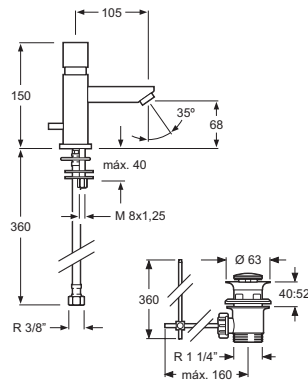

Descripción
Description **Acabados**
Finishes **Referencia**
Reference

Monomando lavabo
Single lever basin mixer
Cartucho de discos cerámicos 25 mm S/F
Ceramic-disc cartridge 25 mm S/F
Latiguillos 360 mm 3/8" certificados AENOR
Flexible hoses 360 mm 3/8" AENOR certificates
Realce base latón
Brass embossing

Cr 2810101

Monomando lavabo con vaciador automático 1 1/4"
Single lever basin mixer with pop-up waste 1 1/4"
Cartucho de discos cerámicos 25 mm S/F
Ceramic-disc cartridge 25 mm S/F
Latiguillos 360 mm 3/8" certificados AENOR
Flexible hoses 360 mm 3/8" AENOR certificates
Realce base latón
Brass embossing

Cr 2810201

Monomando bidet
Single lever bidet mixer
Cartucho de discos cerámicos 25 mm S/F
Ceramic-disc cartridge 25 mm S/F
Latiguillos 360 mm 3/8" certificados AENOR
Flexible hoses 360 mm 3/8" AENOR certificates
Rótula orientable
Guided ball-and-socket joint
Realce base latón
Brass embossing