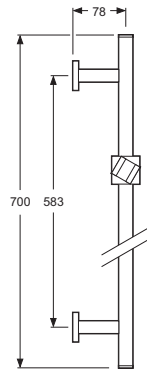

Barra deslizante	Cr	5562-23
Slide bar	Cr	5562-23/C (Caja-Box)