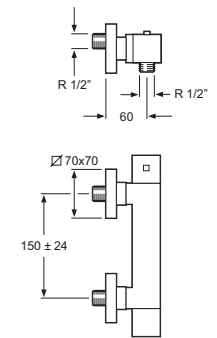

Termostática ducha Maxiquad
Thermostatic shower mixer Maxiquad
Tope de seguridad 38° / *Security level 38°*
Filtros colectores suciedad con válvula antiretorno
Dirt collecting filters with checkvalve
Manetas latón / *Brass levers*
Conexión para flexo 1/2" / *Flexible-hose connector 1/2"*
Sin equipo ducha / *Without shower accessories*

Con equipo ducha / *With shower accessories*