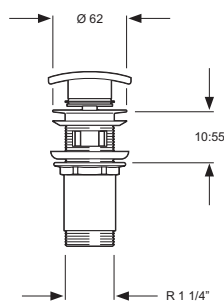

Válvula desagüe latón click-clack	Cr	5451-02 Q
cuadrada 1 1/4"		
Square click-clack 1 1/4" drain valve