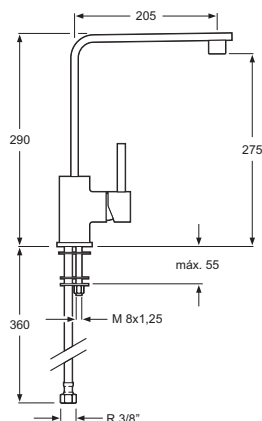

Monomando fregadero Quad-Air Cr 2812101
Single-lever kitchen sink mixer Quad-Air
Cartucho de discos cerámicos 35 mm S/L
Ceramic disc 35 mm S/L
Latiguillos 360 mm 3/8" certificados AENOR
Flexible hoses 360 mm 3/8" AENOR certificated
Caño giratorio
Swivel spout
Realce base latón
Brass embossing