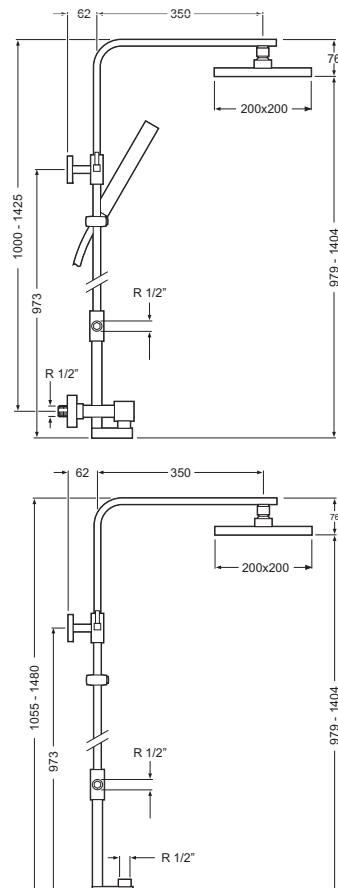

Conjunto barra y ducha mural telescópica Quadfield Bar-shower mixer	Cr	2813401

telescopic set Quadfield
Cartucho de discos cerámicos 35 mm S/F
Ceramic-disc cartridge 35 mm S/F
Inversor automático compaq latón
Automatic brass compaq diverter
Rociador 20x20 cm
Head shower 20x20 cm
Con equipo ducha
With shower accessories

Conjunto barra y ducha Quadfield	Cr	5562-45

telescópica de ducha con rociador de 20x20 cm, desviador automático y soporte para mango
Brass shower telescopic with 20x20 cm head shower, automatic diverter and shower sliding bracket

**NUEVO
MODELO**