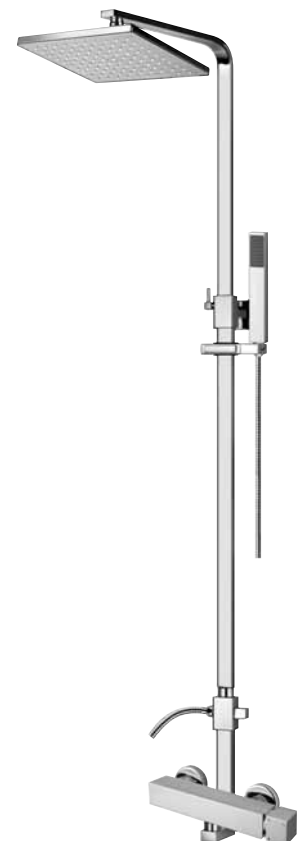

Cr

2813501

**NUEVO
MODELO**

Monomando lavabo cascada
con vaciador automático 1 1/4"
Single lever basin mixer cascade
with pop-up waste 1 1/4"

Cartucho de discos cerámicos 35 mm S/F
Ceramic-disc cartridge 35 mm S/F
Latiguillos 500 mm 3/8" certificados AENOR
Flexible hoses 500 mm 3/8" AENOR certificated
Realce base latón
Brass embossing

Cr

2813501-01

**NUEVO
MODELO**

Descripción Description	Acabados Finishes	Referencia Reference
----------------------------	----------------------	-------------------------

Monomando baño Single-lever bath and shower mixer	Cr	2810901
--	----	---------

Cartucho de discos cerámicos 35 mm S/F
Ceramic-disc cartridge 35 mm S/F
Inversor automático compaq latón
Automatic brass compaq diverter
Conexión para flexo 1/2\"
Flexible-hose connector 1/2\"
Con equipo ducha
With shower accessories

Conjunto barra y ducha mural telescópica Quadfield Bar-shower mixer	Cr	2813401
--	----	---------

telescopic set Quadfield
Cartucho de discos cerámicos 35 mm S/F
Ceramic-disc cartridge 35 mm S/F
Inversor automático compaq latón
Automatic brass compaq diverter
Rociador 20x20 cm
Head shower 20x20 cm
Con equipo ducha
With shower accessories