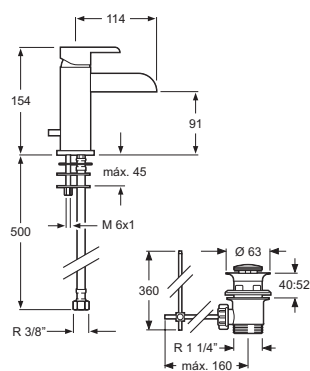

Monomando lavabo cascada
con vaciador automático 1 1/4"
Single lever basin mixer cascade
with pop-up waste 1 1/4"

Cartucho de discos cerámicos 35 mm S/F
Ceramic-disc cartridge 35 mm S/F
Latiguillos 500 mm 3/8" certificados AENOR
Flexible hoses 500 mm 3/8" AENOR certificated
Realce base latón
Brass embossing

Cr

2813501-01

**NUEVO
MODELO**