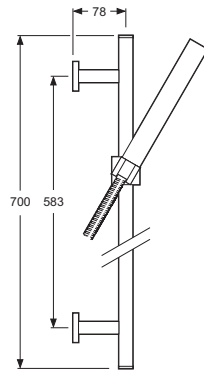

Kit barra	Cr	5562-42
Kit slide bar	Cr	5562-42/C (Caja-Box)
Mango ducha Handshower		
Barra Slide bar		
Flexo H-5 metal DG 1,7 m Double-lock metal 1,7 m flexible hose		

Barra deslizante	Cr	5562-23
Slide bar	Cr	5562-23/C (Caja-Box)

Sifón cuadrado de 1 1/4" para lavabo Cr 6073
Basin squared p-trap 1 1/4"
Tubo horizontal de 405 mm
Horizontal tube 405 mm

Referencia
Reference

Flexo de ducha metálico cromado H-5
Metal chromed shower hose H-5
Longitud 1,7 m / *1,7 m length*
Doble engatillado / *Double lock*
Tomas de 1/2" cónica y hexagonal latón
Conical and hexagonal 1/2" nuts brass
Ref. 5569-18