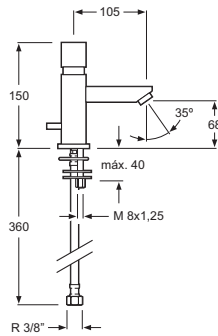

Descripción
Description **Acabados**
Finishes **Referencia**
Reference

Monomando lavabo
Single lever basin mixer
Cartucho de discos cerámicos 25 mm S/F
Ceramic-disc cartridge 25 mm S/F
Latiguillos 360 mm 3/8" certificados AENOR
Flexible hoses 360 mm 3/8" AENOR certificates
Realce base latón
Brass embossing

Cr 2810101

Monomando lavabo con vaciador automático 1 1/4"
Single lever basin mixer with pop-up waste 1 1/4"
Cartucho de discos cerámicos 25 mm S/F
Ceramic-disc cartridge 25 mm S/F
Latiguillos 360 mm 3/8" certificados AENOR
Flexible hoses 360 mm 3/8" AENOR certificates
Realce base latón
Brass embossing

Cr 2810201

Monomando bidet
Single lever bidet mixer
Cartucho de discos cerámicos 25 mm S/F
Ceramic-disc cartridge 25 mm S/F
Latiguillos 360 mm 3/8" certificados AENOR
Flexible hoses 360 mm 3/8" AENOR certificates
Rótula orientable
Guided ball-and-socket joint
Realce base latón
Brass embossing