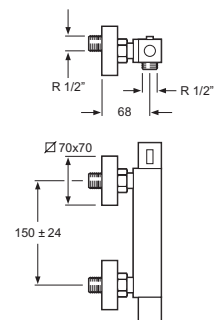

Termostática para ducha
Thermostatic shower mixer
Tope de seguridad 38° / *Security level 38°*
Filtros colectores suciedad con válvula antiretorno
Dirt collecting filters with checkvalve
Conexión para flexo 1/2" / *Flexible-hose connector 1/2"*
Sin equipo ducha
Without shower accessories

Con equipo ducha / *With shower accessories*