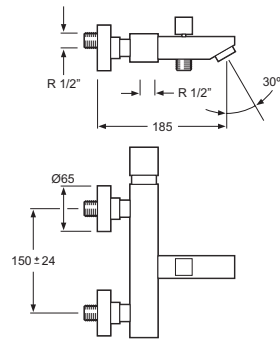

Descripción Description	Acabados Finishes	Referencia Reference

Monomando baño Single-lever bath and shower mixer	Cr	2810901

Cartucho de discos cerámicos 35 mm S/F
Ceramic-disc cartridge 35 mm S/F
Inversor automático compaq latón
Automatic brass compaq diverter
Conexión para flexo 1/2\"
Flexible-hose connector 1/2\"
Con equipo ducha
With shower accessories