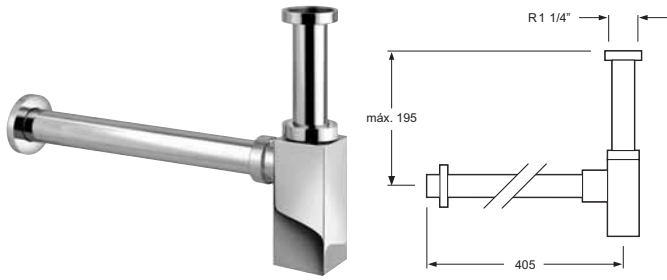

Kit barra	Cr	5562-42
Kit slide bar	Cr	5562-42/C (Caja-Box)
Mango ducha Handshower		
Barra Slide bar		
Flexo H-5 metal DG 1,7 m Double-lock metal 1,7 m flexible hose		

Barra deslizante	Cr	5562-23
Slide bar	Cr	5562-23/C (Caja-Box)

Válvula desagüe automático	Cr	5451-01
latón 1 1/4" para lavabo y bidet		
con varilla		
Pop up valve 1 1/4" for basin and bidet		
with pulling stick		

Válvula desagüe latón click-clack	Cr	5451-02 Q
cuadrada 1 1/4"		
Square click-clack 1 1/4" drain valve		