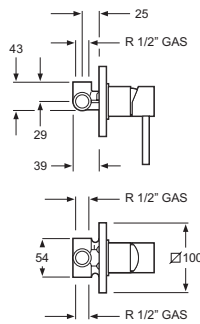

Monomando ducha empotrado Cr 2811401
Single-lever concealed shower mixer
Cartucho de discos cerámicos 35 mm S/F
Ceramic-disc cartridge 35 mm S/F