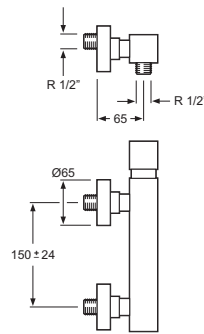

Monomando ducha Single-lever shower mixer	Cr	2811301

Cartucho de discos cerámicos 35 mm S/F
Ceramic-disc cartridge 35 mm S/F
Conexión para flexo 1/2\"
Flexible-hose connector 1/2\"
Con equipo ducha
With shower accessories