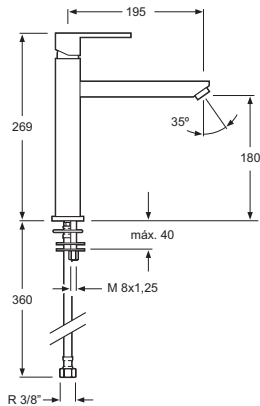

Descripción
Description

Acabados
Finishes

Referencia
Reference

Monomando lavabo alto
Single-lever high basin mixer
Cartucho de discos cerámicos 35 mm S/F
Ceramic-disc cartridge 35 mm S/F
Latiguillos 500 mm 3/8" certificados AENOR
Flexible hoses 500 mm 3/8" AENOR certificates
Realce base latón
Brass embossing

Cr 2810101-AL/02

Monomando lavabo alto con vaciador automático 1 1/4"
Single-lever high basin mixer with pop-up waste 1 1/4"
Cartucho de discos cerámicos 35 mm S/F
Ceramic-disc cartridge 35 mm S/F
Latiguillos 500 mm 3/8" certificados AENOR
Flexible hoses 500 mm 3/8" AENOR certificates
Realce base latón
Brass embossing

Cr 2810201-AL/02

Monomando lavabo alto
Single-lever tube spout kitchen sink mixer
Cartucho de discos cerámicos 25 mm S/F
Ceramic-disc cartridge 25 mm S/F
Latiguillos 500 mm 3/8" certificados AENOR
Flexible hoses 500 mm 3/8" AENOR certificates
Realce base latón
Brass embossing