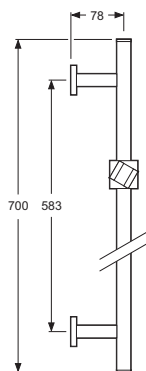

Cr

5551-12

Kit barra
Slide bar kit

Mango ducha
Handshower
Barra
Slide bar
Flexo H-5 metal DG 1,7 m
Double-lock metal 1,7 m flexible hose

Cr

5562-42

Cr

5562-42/C (Caja-Box)

Barra deslizante
Slide bar

Cr

5562-23

Cr

5562-23/C (Caja-Box)

Válvula desagüe automático latón 1 1/4" para lavabo y bidet con varilla

Pop up valve 1 1/4" for basin and bidet with pulling stick

Cr