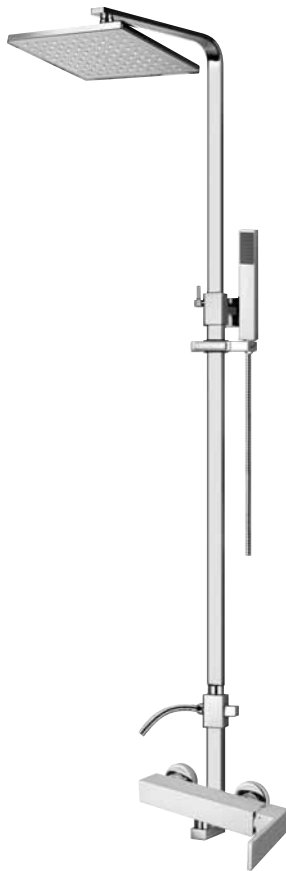

Descripción Description	Acabados Finishes	Referencia Reference

Conjunto barra y ducha mural telescópica Vimfield
Bar-shower mixer telescopic set Vimfield
Cartucho de discos cerámicos 35 mm S/F
Ceramic-disc cartridge 35 mm S/F
Inversor automático compaq latón
Automatic brass compaq diverter
Rociador 20x20 cm
Head shower 20x20 cm
Con equipo ducha
With shower accessories

Cr 3233401

Conjunto barra Vimfield
telescópica de ducha con rociador de 20x20 cm, desviador automático y soporte para mango
Brass shower telescopic with 20x20 cm head shower, automatic diverter and shower sliding bracket

Cr 5562-45

NUEVO MODELO