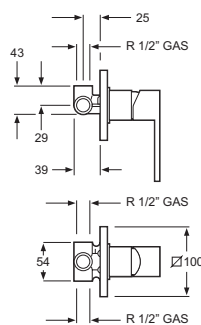

Monomando ducha empotrado
Single-lever concealed shower mixer
Cartucho de discos cerámicos 35 mm S/F
Ceramic-disc cartridge 35 mm S/F

Cr 2811401-02

NUEVO MODELO