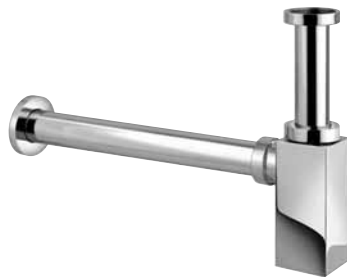

Barra deslizante
Slide bar

Cr

5562-23

Cr

5562-23/C (Caja-Box)

Válvula desagüe automático latón 1 1/4" para lavabo y bidet con varilla

Pop up valve 1 1/4" for basin and bidet with pulling stick

Cr

5451-01

Descripción <i>Description</i>	Acabados <i>Finishes</i>	Referencia <i>Reference</i>
-----------------------------------	-----------------------------	--------------------------------

Válvula desagüe latón click-clack cuadrada 1 1/4"
Square click-clack 1 1/4" drain valve

Cr

5451-02 Q

Sifón cuadrado de 1 1/4" para lavabo
Basin square p-trap 1 1/4"
Tubo horizontal de 405 mm
Horizontal tube 405 mm

Cr

6073

Referencia
Reference

Flexo de ducha metálico cromado H-5
Metal chromed shower hose H-5
Longitud 1,7 m / *1,7 m length*
Doble engatillado / *Double lock*
Tomas de 1/2" cónica y hexagonal latón
Conical and hexagonal 1/2" nuts brass
Ref. 5569-18