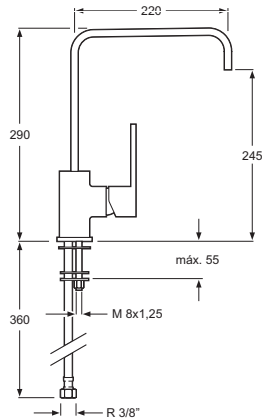

Cr 2811001-02

NUEVO MODELO

Monomando ducha empotrado
Single-lever concealed shower mixer
Cartucho de discos cerámicos 35 mm S/F
Ceramic-disc cartridge 35 mm S/F

Cr 2811401-02

NUEVO MODELO

Descripción
Description **Acabados**
Finishes **Referencia**
Reference