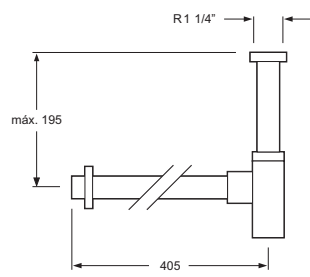

5451-01

Descripción <i>Description</i>	Acabados <i>Finishes</i>	Referencia <i>Reference</i>
-----------------------------------	-----------------------------	--------------------------------

Válvula desagüe latón click-clack cuadrada 1 1/4"
Square click-clack 1 1/4" drain valve

Cr

5451-02 Q

Sifón cuadrado de 1 1/4" para lavabo
Basin square p-trap 1 1/4"
Tubo horizontal de 405 mm
Horizontal tube 405 mm

Cr

6073

Referencia
Reference

Flexo de ducha metálico cromado H-5
Metal chromed shower hose H-5
Longitud 1,7 m / *1,7 m length*
Doble engatillado / *Double lock*
Tomas de 1/2" cónica y hexagonal latón
Conical and hexagonal 1/2" nuts brass
Ref. 5569-18