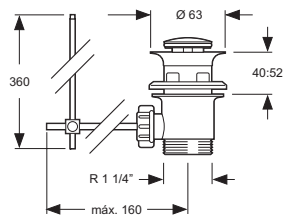

Válvula desagüe automático latón 1 1/4" para lavabo y bidet con varilla

Pop up valve 1 1/4" for basin and bidet with pulling stick

Cr

5451-01