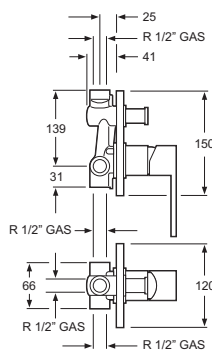

Monomando baño y ducha empotrado
Single-lever concealed bath and shower mixer
Cartucho de discos cerámicos 35 mm S/F
Ceramic-disc cartridge 35 mm S/F
Inversor automático compaq latón
Automatic diverter

Cr 2811001-02

NUEVO MODELO