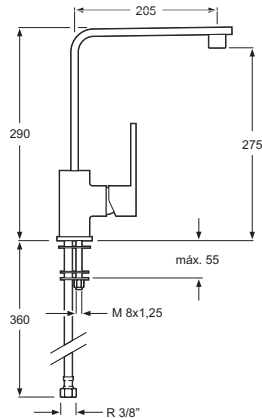

Monomando fregadero Quad-Air
Single-lever kitchen sink mixer Quad-Air
Cartucho de discos cerámicos 35 mm S/L
Ceramic disc 35 mm S/L
Latiguillos 360 mm 3/8" certificados AENOR
Flexible hoses 360 mm 3/8" AENOR certificates
Caño giratorio
Swivel spout
Realce base latón
Brass embossing

Cr   2812101-02