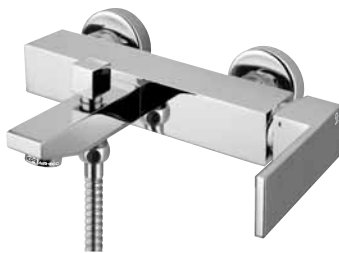

Cr 2810101-AL/02

Monomando lavabo alto con vaciador automático 1 1/4"
Single-lever high basin mixer with pop-up waste 1 1/4"
Cartucho de discos cerámicos 35 mm S/F
Ceramic-disc cartridge 35 mm S/F
Latiguillos 500 mm 3/8" certificados AENOR
Flexible hoses 500 mm 3/8" AENOR certificates
Realce base latón
Brass embossing

Cr 3230101-AL

Monomando lavabo alto con vaciador automático 1 1/4"
Single-lever tube spout kitchen sink mixer with pop-up waste 1 1/4"
Cartucho de discos cerámicos 25 mm S/F
Ceramic-disc cartridge 25 mm S/F
Latiguillos 500 mm 3/8" certificados AENOR
Flexible hoses 500 mm 3/8" AENOR certificates
Realce base latón
Brass embossing

Cr 3230201-AL

Descripción
Description **Acabados**
Finishes **Referencia**
Reference

Monomando lavabo cascada Cr 2813501
Single lever basin mixer cascade
Cartucho de discos cerámicos 35 mm S/F
Ceramic-disc cartridge 35 mm S/F
Latiguillos 500 mm 3/8" certificados AENOR
Flexible hoses 500 mm 3/8" AENOR certificates
Realce base latón
Brass embossing

Monomando lavabo cascada con vaciador automático 1 1/4" Cr 2813501-01
Single lever basin mixer cascade with pop-up waste 1 1/4"
Cartucho de discos cerámicos 35 mm S/F
Ceramic-disc cartridge 35 mm S/F
Latiguillos 500 mm 3/8" certificados AENOR
Flexible hoses 500 mm 3/8" AENOR certificates
Realce base latón
Brass embossing