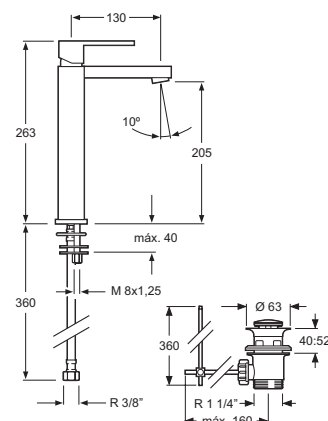

Monomando lavabo alto con vaciador automático 1 1/4"
Single-lever tube spout kitchen sink mixer with pop-up waste 1 1/4"
Cartucho de discos cerámicos 25 mm S/F
Ceramic-disc cartridge 25 mm S/F
Latiguillos 500 mm 3/8" certificados AENOR
Flexible hoses 500 mm 3/8" AENOR certificates
Realce base latón
Brass embossing

Cr 3230201-AL