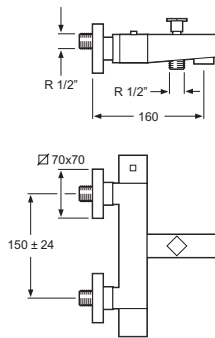

Termostática baño y ducha
Thermostatic bath and shower mixer
Tope de seguridad 38° / *Security level 38°*
Filtros colectores suciedad con válvula antiretorno
Collecting filters with checkvalve
Inversor automático compaq latón
Automatic brass compaq diverter
Manetas latón / *Brass levers*
Conexión para flexo 1/2" / *Flexible-hose connector 1/2"*
Sin equipo ducha / *Without shower accessories*

Cr   2811201