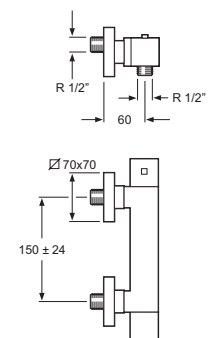

Termostática ducha Maxiquad
Thermostatic shower mixer Maxiquad
Tope de seguridad 38° / *Security level 38°*
Filtros colectores suciedad con válvula antiretorno
Collecting filters with checkvalve
Manetas latón / *Brass levers*
Conexión para flexo 1/2" / *Flexible-hose connector 1/2"*
Sin equipo ducha / *Without shower accessories*

Cr   2811501 E

Con equipo ducha / *With shower accessories*   Cr   2811501 E-A