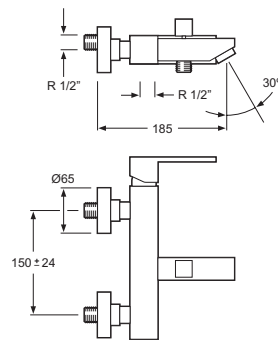

Monomando baño   Cr   3230901
Single-lever bath and shower mixer
Cartucho de discos cerámicos 35 mm S/F
Ceramic-disc cartridge 35 mm S/F
Inversor automático compaq latón
Automatic brass compaq diverter
Conexión para flexo 1/2"
Flexible-hose connector 1/2"
Con equipo ducha
With shower accessories