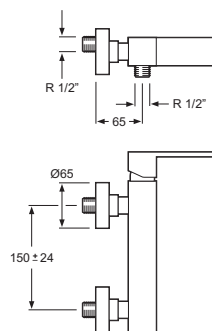

Monomando ducha   Cr   3231301
Single-lever shower mixer
Cartucho de discos cerámicos 35 mm S/F
Ceramic-disc cartridge 35 mm S/F
Conexión para flexo 1/2"
Flexible-hose connector 1/2"
Con equipo ducha
With shower accessories