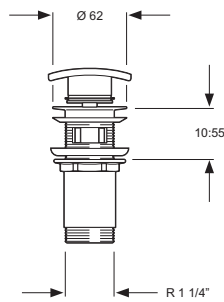

Barra deslizante
Slide bar

Cr

5562-23

Cr

5562-23/C (Caja-Box)

Válvula desagüe automático latón 1 1/4" para lavabo y bidet con varilla

Pop up valve 1 1/4" for basin and bidet with pulling stick

Cr

5451-01

Descripción <i>Description</i>	Acabados <i>Finishes</i>	Referencia <i>Reference</i>
-----------------------------------	-----------------------------	--------------------------------

Válvula desagüe latón click-clack cuadrada 1 1/4"
Square click-clack 1 1/4" drain valve

Cr

5451-02 Q

Sifón cuadrado de 1 1/4" para lavabo
Basin square p-trap 1 1/4"
Tubo horizontal de 405 mm
Horizontal tube 405 mm

Cr

6073

Referencia
Reference

Flexo de ducha metálico cromado H-5
Metal chromed shower hose H-5
Longitud 1,7 m / *1,7 m length*
Doble engatillado / *Double lock*
Tomas de 1/2" cónica y hexagonal latón
Conical and hexagonal 1/2" nuts brass
Ref. 5569-18