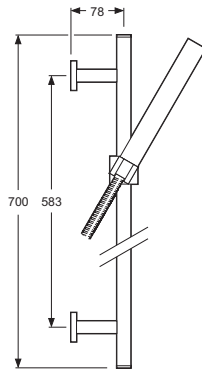

Cr 2811501 E

Con equipo ducha / *With shower accessories* Cr 2811501 E-A

	Descripción <i>Description</i>	Acabados <i>Finishes</i>	Referencia <i>Reference</i>
 	<p>Termostática para ducha Thermostatic shower mixer Tope de seguridad 38° / <i>Security level 38°</i> Filtros colectores suciedad con válvula antiretorno <i>Collecting filters with checkvalve</i> Conexión para flexo 1/2" / <i>Flexible-hose connector 1/2"</i> Sin equipo ducha <i>Without shower accessories</i></p> <p>Con equipo ducha <i>With shower accessories</i></p>	Cr	2811501 2811501-A
 	<p>Caño baño Bath tube for inner wall</p>	Cr	2904
   	<p>Brazo de 50 cm With pipe 50 cm</p> <p>Rociador Ronnie 20x20 cm 1 función latón 1 function brass shower head 20x20 cm Anticalcáreo <i>Antilime</i></p> <p>Soporte para mango con toma de agua para flexo de 1/2" 1/2" shower hose connection with head shower support</p>	Cr	10923 10905 10924
 	<p>Mango de ducha Handshower 1 función <i>1 function</i> Anticalcáreo <i>Antilime</i> Adaptable a todo tipo de flexibles, barras y soportes <i>Adaptable to any kind of shower hose, slide bar and wall support</i></p>	Cr	10830 10830/C (Caja-Box)

NUEVO MODELO

Descripción <i>Description</i>	Acabados <i>Finishes</i>	Referencia <i>Reference</i>
-----------------------------------	-----------------------------	--------------------------------

Soporte Axel ABS orientable
Orientable wall bracket support Axel ABS

Cr

5551-12

Kit barra
Slide bar kit

Mango ducha
Handshower
Barra
Slide bar
Flexo H-5 metal DG 1,7 m
Double-lock metal 1,7 m flexible hose

Cr

5562-42

Cr

5562-42/C (Caja-Box)