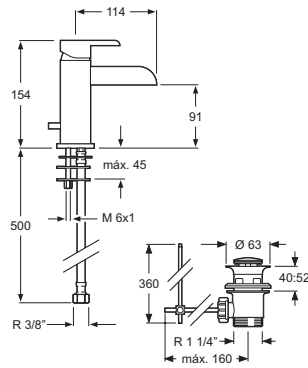

Monomando lavabo cascada con vaciador automático 1 1/4"   Cr   2813501-01
Single lever basin mixer cascade with pop-up waste 1 1/4"
Cartucho de discos cerámicos 35 mm S/F
Ceramic-disc cartridge 35 mm S/F
Latiguillos 500 mm 3/8" certificados AENOR
Flexible hoses 500 mm 3/8" AENOR certificates
Realce base latón
Brass embossing