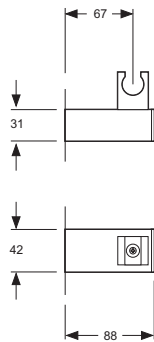

Soporte Axel ABS orientable
Orientable wall bracket support Axel ABS

Cr

5551-12