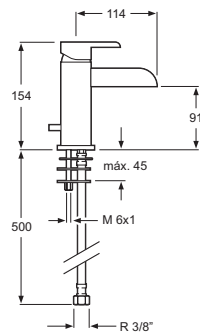

Descripción
Description

Acabados
Finishes

Referencia
Reference

Monomando lavabo alto
Single-lever high basin mixer
Cartucho de discos cerámicos 35 mm S/F
Ceramic-disc cartridge 35 mm S/F
Latiguillos 500 mm 3/8" certificados AENOR
Flexible hoses 500 mm 3/8" AENOR certificates
Realce base latón
Brass embossing

Cr 2810201-AL/02

Monomando lavabo alto
Single-lever tube spout kitchen sink mixer
Cartucho de discos cerámicos 25 mm S/F
Ceramic-disc cartridge 25 mm S/F
Latiguillos 500 mm 3/8" certificados AENOR
Flexible hoses 500 mm 3/8" AENOR certificates
Realce base latón
Brass embossing

Cr 3230101-AL

Monomando lavabo alto con vaciador automático 1 1/4"
Single-lever tube spout kitchen sink mixer with pop-up waste 1 1/4"
Cartucho de discos cerámicos 25 mm S/F
Ceramic-disc cartridge 25 mm S/F
Latiguillos 500 mm 3/8" certificados AENOR
Flexible hoses 500 mm 3/8" AENOR certificates
Realce base latón
Brass embossing

Cr 3230201-AL

Descripción
Description **Acabados**
Finishes **Referencia**
Reference

Monomando lavabo cascada Cr 2813501
Single lever basin mixer cascade
Cartucho de discos cerámicos 35 mm S/F
Ceramic-disc cartridge 35 mm S/F
Latiguillos 500 mm 3/8" certificados AENOR
Flexible hoses 500 mm 3/8" AENOR certificates
Realce base latón
Brass embossing