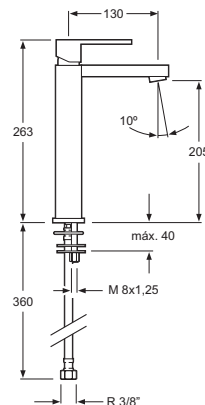

Descripción
Description

Acabados
Finishes

Referencia
Reference

Monomando lavabo alto
Single-lever high basin mixer
Cartucho de discos cerámicos 35 mm S/F
Ceramic-disc cartridge 35 mm S/F
Latiguillos 500 mm 3/8" certificados AENOR
Flexible hoses 500 mm 3/8" AENOR certificates
Realce base latón
Brass embossing

Cr 2810101-AL/02

Monomando lavabo alto con vaciador automático 1 1/4"
Single-lever high basin mixer with pop-up waste 1 1/4"
Cartucho de discos cerámicos 35 mm S/F
Ceramic-disc cartridge 35 mm S/F
Latiguillos 500 mm 3/8" certificados AENOR
Flexible hoses 500 mm 3/8" AENOR certificates
Realce base latón
Brass embossing

Cr 2810201-AL/02

Monomando lavabo alto
Single-lever tube spout kitchen sink mixer
Cartucho de discos cerámicos 25 mm S/F
Ceramic-disc cartridge 25 mm S/F
Latiguillos 500 mm 3/8" certificados AENOR
Flexible hoses 500 mm 3/8" AENOR certificates
Realce base latón
Brass embossing