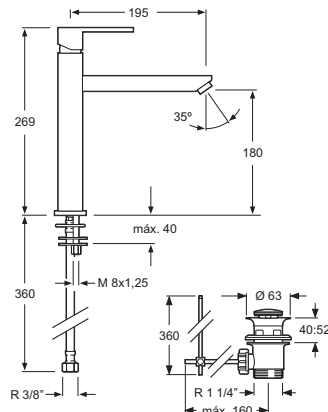

Descripción
Description

Acabados
Finishes

Referencia
Reference

Monomando lavabo alto
Single-lever high basin mixer
Cartucho de discos cerámicos 35 mm S/F
Ceramic-disc cartridge 35 mm S/F
Latiguillos 500 mm 3/8" certificados AENOR
Flexible hoses 500 mm 3/8" AENOR certificates
Realce base latón
Brass embossing

Cr 2810101-AL/02

Monomando lavabo alto con vaciador automático 1 1/4"
Single-lever high basin mixer with pop-up waste 1 1/4"
Cartucho de discos cerámicos 35 mm S/F
Ceramic-disc cartridge 35 mm S/F
Latiguillos 500 mm 3/8" certificados AENOR
Flexible hoses 500 mm 3/8" AENOR certificates
Realce base latón
Brass embossing