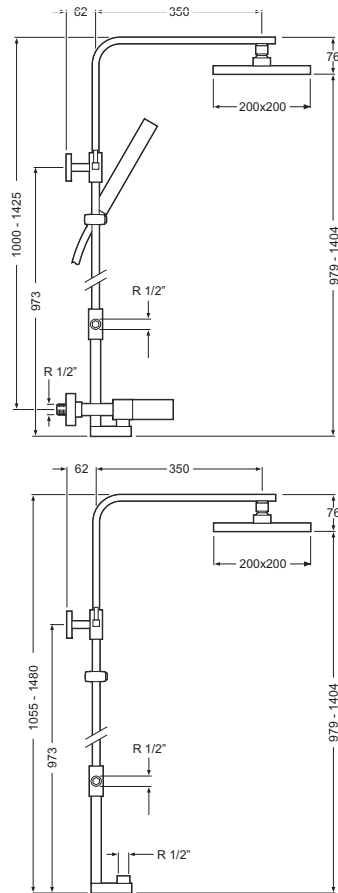

Descripción Description	Acabados Finishes	Referencia Reference

Conjunto barra y ducha mural telescópica Vimfield
Bar-shower mixer telescopic set Vimfield
Cartucho de discos cerámicos 35 mm S/F
Ceramic-disc cartridge 35 mm S/F
Inversor automático compaq latón
Automatic brass compaq diverter
Rociador 20x20 cm
Head shower 20x20 cm
Con equipo ducha
With shower accessories

Cr 3233401

Conjunto barra Vimfield
telescópica de ducha con rociador de 20x20 cm, desviador automático y soporte para mango
Brass shower telescopic with 20x20 cm head shower, automatic diverter and shower sliding bracket

Cr 5562-45

NUEVO MODELO