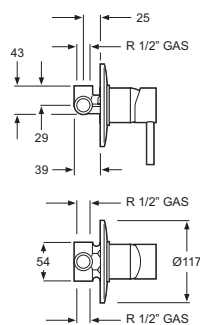

Monomando para ducha empotrado Single-lever concealed shower mixer Cartucho de discos cerámicos 40 mm S/F Ceramic-disc cartridge 40 mm S/F	Cr	2511401

Con Ecosystem With Ecosystem	Cr	2511401-E