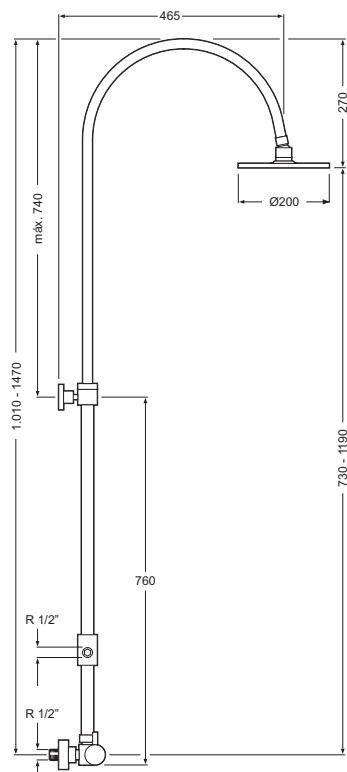

Conjunto barra y ducha mural telescópica Hetfield

Cr

2513401

Bar-shower mixer telescopic set Hetfield

Cartucho de discos cerámicos 40 mm S/L
Ceramic-disc cartridge 40 mm S/L
Inversor automático compaq latón
Automatic brass compaq diverter
Manetas latón
Brass levers
Rociador $\varnothing 20$ cm
Head shower $\varnothing 20$ cm
Con equipo ducha
With shower accessories