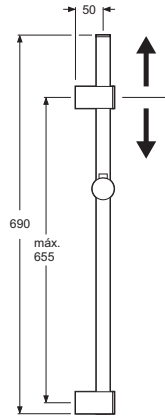

Barra Nikita adaptable Ø25 Slide bar adaptable Ø25	Cr	5562-34

	Cr	5562-34/C (Caja-Box)