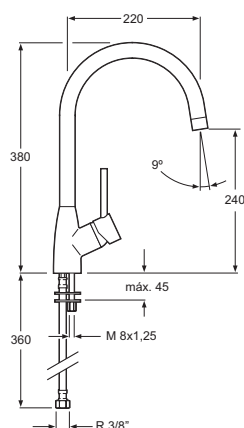

Monomando fregadero New Body Cr 2122001
Single-lever kitchen sink mixer New Body
Cartucho de discos cerámicos 35 mm S/F
Ceramic disc 35 mm S/F
Latiguillos 360 mm 3/8" certificados AENOR
Flexible hoses 360 mm 3/8" AENOR certificates
Caño giratorio
Swivel spout