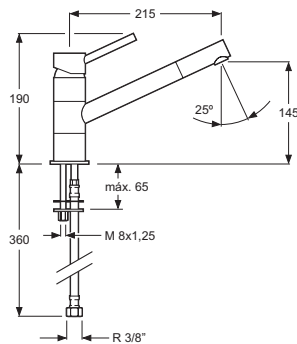

Descripción Description	Acabados Finishes	Referencia Reference

Monomando fregadero caño tubo Studio Single-lever tube spout kitchen sink mixer	Cr	2512001
Cartucho de discos cerámicos 35 mm S/F <i>Ceramic disc 35 mm S/F</i>	Ni	2512006
Latiguillos 500 mm 3/8" certificados AENOR <i>Flexible hoses 500 mm 3/8" AENOR certificated</i>		
Caño giratorio 90° <i>Swivel spout 90°</i>		
Realce base latón <i>Brass embossing</i>