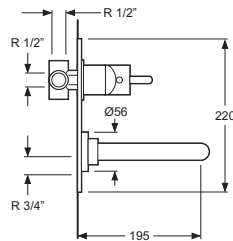

Monomando lavabo empotrado Cr 2512901-T
In wall basin mixer mixer
Cartucho de discos cerámicos 40 mm S/F
Ceramic-disc cartridge 40 mm S/F

Con Ecosystem Cr 2512501-T/E
With Ecosystem