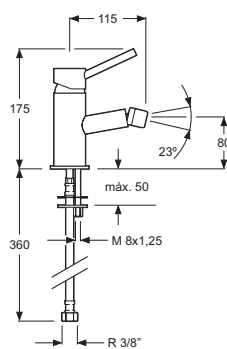

Descripción Description	Acabados Finishes	Referencia Reference
----------------------------	----------------------	-------------------------

Monomando lavabo Single-lever basin mixer	Cr	2510101
	Ni	2510106
Cartucho de discos cerámicos 35 mm S/F <i>Ceramic-disc cartridge 35 mm S/F</i> Latiguillos 360 mm 3/8" certificados AENOR <i>Flexible hoses 360 mm 3/8" AENOR certificates</i> Caño giratorio 90° <i>Swivel spout 90°</i> Realce base latón <i>Brass embossing</i>		

Monomando lavabo con vaciador automático 1 1/4" Single-lever basin mixer with pop-up waste 1 1/4"	Cr	2510201
	Ni	2510206
Cartucho de discos cerámicos 35 mm S/F <i>Ceramic-disc cartridge 35 mm S/F</i> Latiguillos 360 mm 3/8" certificados AENOR <i>Flexible hoses 360 mm 3/8" AENOR certificates</i> Caño giratorio 90° <i>Swivel spout 90°</i> Realce base latón <i>Brass embossing</i>		

Monomando bidet Single-lever bidet mixer	Cr	2510501
	N	2510506
Cartucho de discos cerámicos 35 mm SF <i>Ceramic-disc cartridge 35 mm S/F</i> Latiguillos 360 mm 3/8" certificados AENOR <i>Flexible hoses 360 mm 3/8" AENOR certificates</i> Rótula orientable <i>Guided ball-and-socket joint</i> Realce base latón <i>Brass embossing</i>		