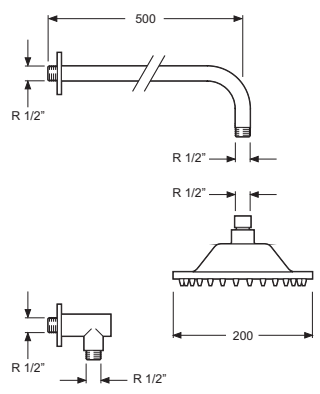

Cr 2511201

Con equipo ducha
With shower accesories

Cr 2511201-A

Termostática para ducha
Thermostatic shower mixer
Tope de seguridad 38°
Security level 38°
Filtros colectores suciedad con válvula antiretorno
Collecting filters with checkvalve
Manetas latón / *Brass lever*
Conexión para flexo 1/2" / *Flexible-hose connector 1/2"*
Sin equipo ducha / *Without shower accesories*

Cr 2511501

Con equipo ducha
With shower accesories

Cr 2511501-A

Rociador latón Wars Ø20 cm
Brass shower head Ø20 cm

Cr 10912

Brazo caño tubo Rinn
Tube spout shower arm

Cr 10911

Toma de agua 1/2" para flexo ducha
Raccord wall 1/2" connection