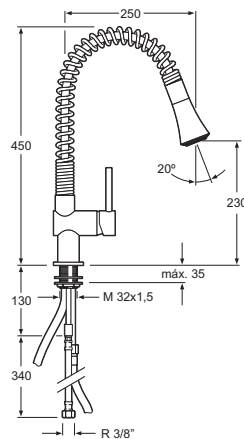

Monomando fregadero extraíble Stumoll Cr 2512501
Single-lever kitchen sink mixer Studio pull out sink mixer Stumoll
Cartucho de discos cerámicos 40 mm S/F
Ceramic disc 35 mm 40 mm S/F
Latiguillos 360 mm 3/8" certificados AENOR
Flexible hoses 360 mm 3/8" AENOR certificates
Caño giratorio / Swivel spout
Realce base latón / Brass embossing

Con Ecosystem With Ecosystem Cr 2512501-E