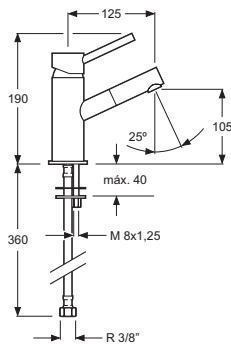

Descripción Description	Acabados Finishes	Referencia Reference
----------------------------	----------------------	-------------------------

Monomando lavabo Single-lever basin mixer	Cr	2510101
	Ni	2510106
Cartucho de discos cerámicos 35 mm S/F <i>Ceramic-disc cartridge 35 mm S/F</i> Latiguillos 360 mm 3/8" certificados AENOR <i>Flexible hoses 360 mm 3/8" AENOR certificates</i> Caño giratorio 90° <i>Swivel spout 90°</i> Realce base latón <i>Brass embossing</i>		

Monomando lavabo con vaciador automático 1 1/4" Single-lever basin mixer with pop-up waste 1 1/4"	Cr	2510201
	Ni	2510206
Cartucho de discos cerámicos 35 mm S/F <i>Ceramic-disc cartridge 35 mm S/F</i> Latiguillos 360 mm 3/8" certificados AENOR <i>Flexible hoses 360 mm 3/8" AENOR certificates</i> Caño giratorio 90° <i>Swivel spout 90°</i> Realce base latón <i>Brass embossing</i>		