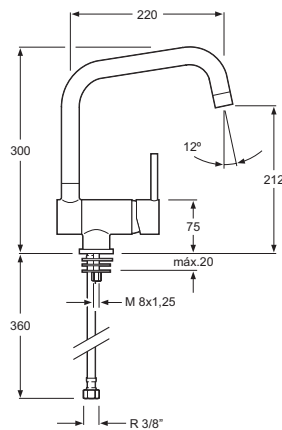

Monomando fregadero caño abatible Aldabra Cr 2513201
Single-lever inclineable under window kitchen sink mixer Aldabra
Cartucho de discos cerámicos 40 mm S/F / *Ceramic disc 40 mm S/F*
Latiguillos 360 mm 3/8" certificados AENOR
Flexible hoses 360 mm 3/8" AENOR certificates
Caño tubo abatible / Spout inclineable
Realce base latón / Brass embossing
Altura máxima abatido 90 mm / *Maximum stamped out height 90 mm*

Con Ecosystem With Ecosystem Cr 2513201-E