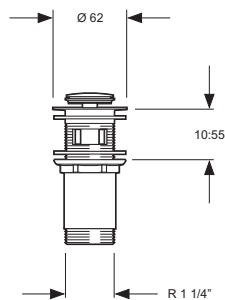

Válvula desagüe latón MIXTA 1 1/4" accionada por pulsador Pop up valve MIXTA 1 1/4" push system	Cr	5451-02 M