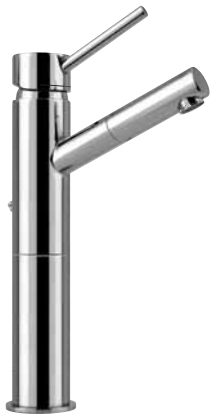

Descripción Description	Acabados Finishes	Referencia Reference
----------------------------	----------------------	-------------------------

Monomando lavabo Single-lever basin mixer	Cr	2510101
	Ni	2510106
Cartucho de discos cerámicos 35 mm S/F <i>Ceramic-disc cartridge 35 mm S/F</i> Latiguillos 360 mm 3/8" certificados AENOR <i>Flexible hoses 360 mm 3/8" AENOR certificates</i> Caño giratorio 90° <i>Swivel spout 90°</i> Realce base latón <i>Brass embossing</i>		

Monomando bidet Single-lever bidet mixer	Cr	2510501
	N	2510506
Cartucho de discos cerámicos 35 mm SF <i>Ceramic-disc cartridge 35 mm S/F</i> Latiguillos 360 mm 3/8" certificados AENOR <i>Flexible hoses 360 mm 3/8" AENOR certificates</i> Rótula orientable <i>Guided ball-and-socket joint</i> Realce base latón <i>Brass embossing</i>		

Monomando bidet con vaciador automático 1 1/4" Single-lever bidet mixer with pop-up waste 1 1/4"	Cr	2510601
	Ni	2510606
Cartucho de discos cerámicos 35 mm S/F <i>Ceramic-disc cartridge 35 mm S/F</i> Latiguillos 360 mm 3/8" certificados AENOR <i>Flexible hoses 360 mm 3/8" AENOR certificates</i> Realce base latón <i>Brass embossing</i>		

Descripción
Description

Acabados
Finishes

Referencia
Reference

Monomando lavabo alto Studio Cr 2510101-AL
Single-lever tube spout kitchen sink mixer
Cartucho de discos cerámicos 35 mm S/F
Ceramic-disc cartridge 35 mm S/F
Latiguillos 500 mm 3/8" certificados AENOR
Flexible hoses 500 mm 3/8" AENOR certificates
Caño giratorio 90°
Swivel spout 90°
Realce base latón
Brass embossing