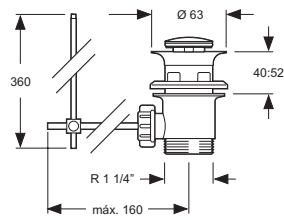

Válvula desagüe automático latón 1 1/4" para lavabo y bidet con varilla	Cr	5451-01

Pop up valve 1 1/4" for basin and bidet with pulling stick