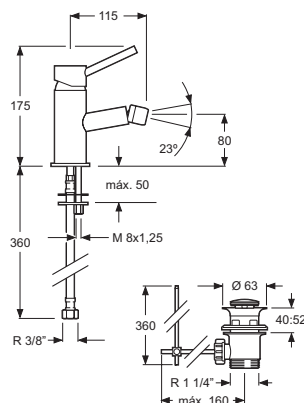

Descripción Description	Acabados Finishes	Referencia Reference
----------------------------	----------------------	-------------------------

Monomando lavabo Single-lever basin mixer	Cr	2510101
	Ni	2510106
Cartucho de discos cerámicos 35 mm S/F <i>Ceramic-disc cartridge 35 mm S/F</i> Latiguillos 360 mm 3/8" certificados AENOR <i>Flexible hoses 360 mm 3/8" AENOR certificates</i> Caño giratorio 90° <i>Swivel spout 90°</i> Realce base latón <i>Brass embossing</i>		

Monomando lavabo con vaciador automático 1 1/4" Single-lever basin mixer with pop-up waste 1 1/4"	Cr	2510201
	Ni	2510206
Cartucho de discos cerámicos 35 mm S/F <i>Ceramic-disc cartridge 35 mm S/F</i> Latiguillos 360 mm 3/8" certificados AENOR <i>Flexible hoses 360 mm 3/8" AENOR certificates</i> Caño giratorio 90° <i>Swivel spout 90°</i> Realce base latón <i>Brass embossing</i>		

Monomando bidet Single-lever bidet mixer	Cr	2510501
	N	2510506
Cartucho de discos cerámicos 35 mm SF <i>Ceramic-disc cartridge 35 mm S/F</i> Latiguillos 360 mm 3/8" certificados AENOR <i>Flexible hoses 360 mm 3/8" AENOR certificates</i> Rótula orientable <i>Guided ball-and-socket joint</i> Realce base latón <i>Brass embossing</i>		