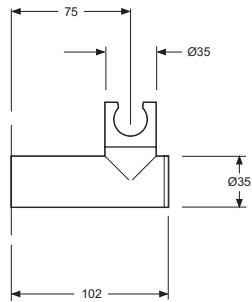

Barra Nikita adaptable Ø25 Slide bar adaptable Ø25	Cr	5562-34

	Cr	5562-34/C (Caja-Box)