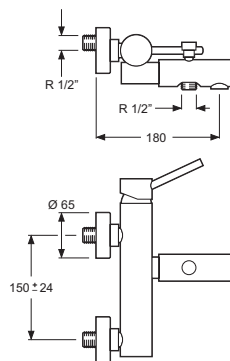

Monomando baño y ducha Cr 2510901
Single-lever bath and shower mixer Ni 2510906
Cartucho de discos cerámicos 35 mm S/F
Ceramic-disc cartridge 35 mm S/F
Inversor automático compaq latón
Automatic brass compaq diverter
Conexión para flexo 1/2"
Flexible-hose connector 1/2"
Con equipo ducha
With shower accessories