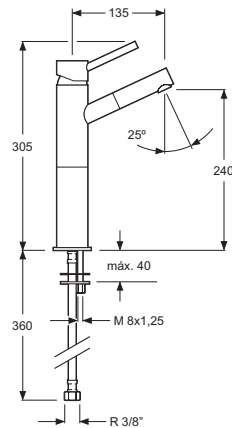

Descripción
Description

Acabados
Finishes

Referencia
Reference

Monomando lavabo alto Studio Cr 2510101-AL
Single-lever tube spout kitchen sink mixer
Cartucho de discos cerámicos 35 mm S/F
Ceramic-disc cartridge 35 mm S/F
Latiguillos 500 mm 3/8" certificados AENOR
Flexible hoses 500 mm 3/8" AENOR certificates
Caño giratorio 90°
Swivel spout 90°
Realce base latón
Brass embossing