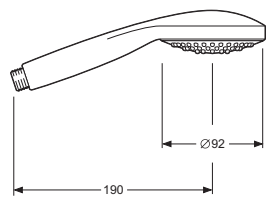

Mando de ducha Dolce
Dolce handshower
1 función
1 función
Anticalcáreo
Antilime
Adaptable a todo tipo de flexibles, barras y soportes
Adaptable to any kind of shower hose, slide bar and wall support

Cr 10838
Cr 10838/C (Caja-Box)