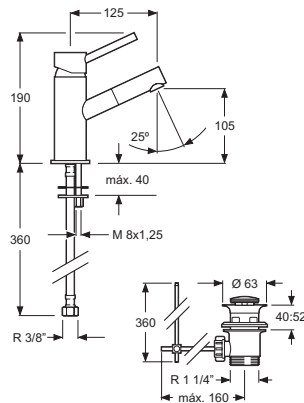

Descripción Description	Acabados Finishes	Referencia Reference
----------------------------	----------------------	-------------------------

Monomando lavabo Single-lever basin mixer	Cr	2510101
	Ni	2510106
Cartucho de discos cerámicos 35 mm S/F <i>Ceramic-disc cartridge 35 mm S/F</i> Latiguillos 360 mm 3/8" certificados AENOR <i>Flexible hoses 360 mm 3/8" AENOR certificates</i> Caño giratorio 90° <i>Swivel spout 90°</i> Realce base latón <i>Brass embossing</i>		

Monomando lavabo con vaciador automático 1 1/4" Single-lever basin mixer with pop-up waste 1 1/4"	Cr	2510201
	Ni	2510206
Cartucho de discos cerámicos 35 mm S/F <i>Ceramic-disc cartridge 35 mm S/F</i> Latiguillos 360 mm 3/8" certificados AENOR <i>Flexible hoses 360 mm 3/8" AENOR certificates</i> Caño giratorio 90° <i>Swivel spout 90°</i> Realce base latón <i>Brass embossing</i>		