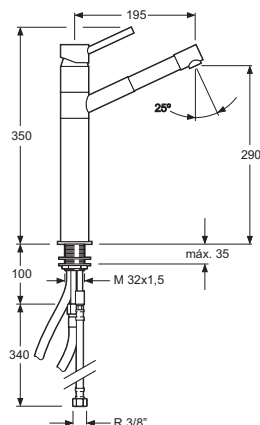

Monomando fregadero extraíble caño horizontal Studio Single-lever pull out horizontal spout Studio	Cr	2512601
Cartucho de discos cerámicos 35 mm S/F <i>Ceramic disc 35 mm S/F</i>		
Latiguillos 500 mm 3/8" certificados AENOR <i>Flexible hoses 500 mm 3/8" AENOR certificated</i>		
Caño giratorio <i>Swivel spout</i>		
Realce base latón <i>Brass embossing</i>