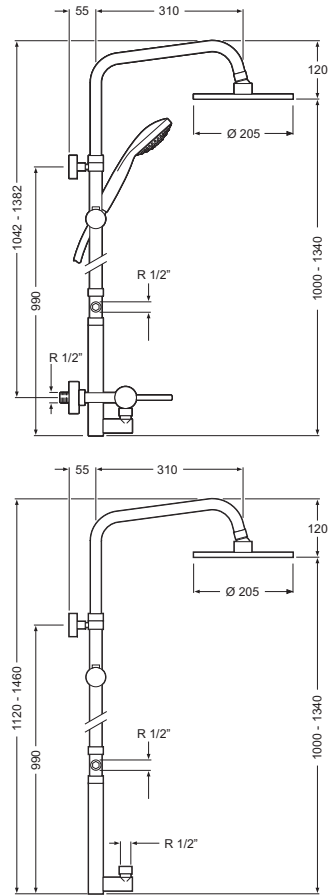

Conjunto barra y ducha mural telescópica Studio Ulrich Bar-shower mixer telescopic set Studio Ulrich Cartucho de discos cerámicos 35 mm S/F Ceramic-disc cartridge 35 mm S/F Inversor automático compaq latón Automatic brass compaq diverter Rociador Ø20 cm Head shower Ø20 cm Con equipo ducha With shower accessories	Cr	2518001

Conjunto barra Ulrich telescópica de ducha con rociador de Ø20 cm, desviador automático y soporte para mango Brass shower telescopic with Ø20 cm head shower, automatic diverter and shower sliding bracket	Cr	5562-44