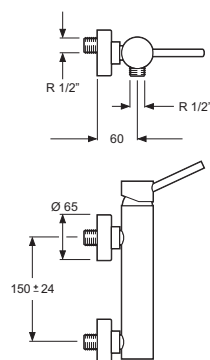

Monomando ducha Cr 2511301
Single-lever shower mixer Ni 2511306
Cartucho de discos cerámicos 35 mm S/F
Ceramic-disc cartridge 35 mm S/F
Conexión para flexo 1/2"
Flexible-hose connector 1/2"
Con equipo ducha
With shower accessories