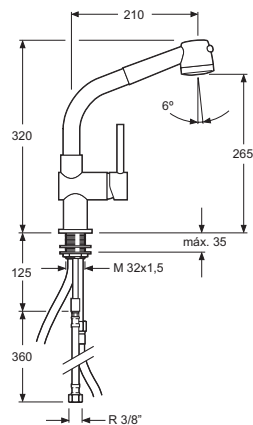

Monomando fregadero extraíble caño alto Studio Single-lever high spout pull out kitchen sink mixer Studio	Cr	2512401
Cartucho de discos cerámicos 35 mm S/F <i>Ceramic disc 35 mm S/F</i>		
Latiguillos 360 mm 3/8" certificados AENOR <i>Flexible hoses 360 mm 3/8" AENOR certificated</i>		
Caño giratorio / Swivel spout <i>Ducha extraíble / Extractible shower head</i>		
Realce base latón / Brass embossing