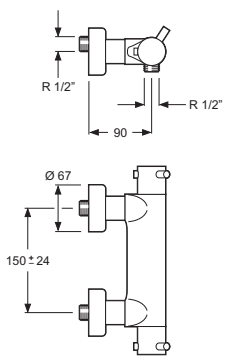

Termostática para ducha
Thermostatic shower mixer
Tope de seguridad 38°
Security level 38°
Filtros colectores suciedad con válvula antiretorno
Collecting filters with checkvalve
Manetas latón / *Brass lever*
Conexión para flexo 1/2" / *Flexible-hose connector 1/2"*
Sin equipo ducha / *Without shower accesories*

Cr 2511501

Con equipo ducha
With shower accesories

Cr 2511501-A