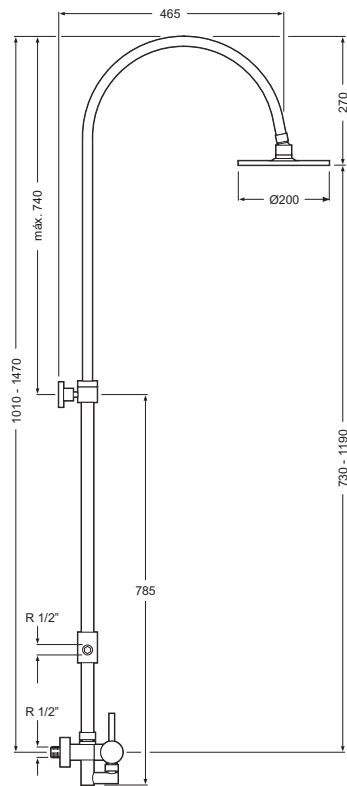

Descripción Description	Acabados Finishes	Referencia Reference

Conjunto barra y ducha mural telescópica Hetfield

Cr

2513401

Bar-shower mixer telescopic set Hetfield

Cartucho de discos cerámicos 40 mm S/L
Ceramic-disc cartridge 40 mm S/L
Inversor automático compaq latón
Automatic brass compaq diverter
Manetas latón
Brass levers
Rociador $\varnothing 20$ cm
Head shower $\varnothing 20$ cm
Con equipo ducha
With shower accessories