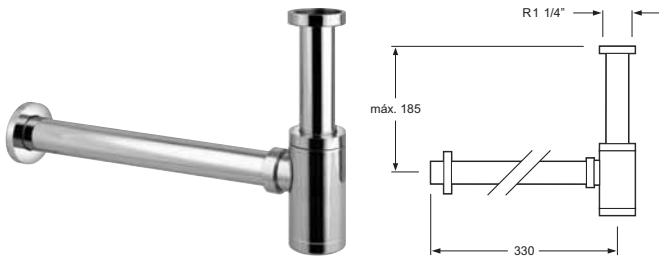

Descripción Description	Acabados Finishes	Referencia Reference
----------------------------	----------------------	-------------------------

Monomando lavabo Single-lever basin mixer	Cr	2510101
	Ni	2510106
Cartucho de discos cerámicos 35 mm S/F <i>Ceramic-disc cartridge 35 mm S/F</i> Latiguillos 360 mm 3/8" certificados AENOR <i>Flexible hoses 360 mm 3/8" AENOR certificates</i> Caño giratorio 90° <i>Swivel spout 90°</i> Realce base latón <i>Brass embossing</i>		

Descripción
Description

Acabados
Finishes

Referencia
Reference

Sifón minimalista de 1 1/4"
para lavabo
Basin minimalistic p-trap 1 1/4"
Tubo horizontal de 330 mm
Horizontal tube 330 mm

Cr

6072

Referencia
Reference

Flexo de ducha metálico cromado H-5
Metal chromed shower hose H-5
Longitud 1,7 m / *1,7 m length*
Doble engatillado / *Double lock*
Tomas de 1/2" cónica y hexagonal latón
Conical and hexagonal 1/2" nuts brass
Ref. 5569-18