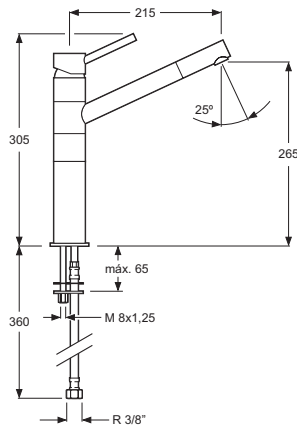

Monomando fregadero caño tubo alto Studio Single-lever high tube spout kitchen sink mixer Studio	Cr	2512001-AL
Cartucho de discos cerámicos 35 mm S/F <i>Ceramic disc 35 mm S/F</i>		
Latiguillos 500 mm 3/8" certificados AENOR <i>Flexible hoses 500 mm 3/8" AENOR certificated</i>		
Caño giratorio 90° <i>Swivel spout 90°</i>		
Realce base latón <i>Brass embossing</i>