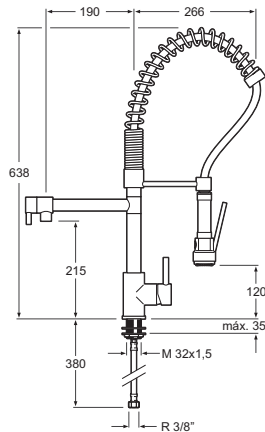

Descripción
Description

Acabados
Finishes

Referencia
Reference

Fregadero columna lavavajillas Studio Cr 2513101
Column kitchen Studio
Cartucho de discos cerámicos 35 mm S/F
Ceramic disc 35 mm S/F
Latiguillos 360 mm 3/8" certificados AENOR
Flexible hoses 360 mm 3/8" AENOR certificates
Caño giratorio
Swivel spout
Ducha de pistola y caño lateral horizontal con palanca
Mixer double function shower head and spout lever
Realce base latón
Brass embossing