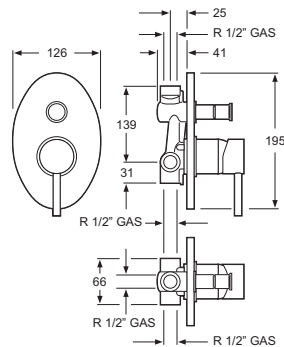

Monomando ducha Cr 2511301
Single-lever shower mixer Ni 2511306
Cartucho de discos cerámicos 35 mm S/F
Ceramic-disc cartridge 35 mm S/F
Conexión para flexo 1/2"
Flexible-hose connector 1/2"
Con equipo ducha
With shower accessories

Descripción Description	Acabados Finishes	Referencia Reference
----------------------------	----------------------	-------------------------

Conjunto barra y ducha mural telescópica Studio Ulrich Bar-shower mixer telescopic set Studio Ulrich Cartucho de discos cerámicos 35 mm S/F Ceramic-disc cartridge 35 mm S/F Inversor automático compaq latón Automatic brass compaq diverter Rociador Ø20 cm Head shower Ø20 cm Con equipo ducha With shower accessories	Cr	2518001
--	----	---------

Conjunto barra Ulrich telescópica de ducha con rociador de Ø20 cm, desviador automático y soporte para mango Brass shower telescopic with Ø20 cm head shower, automatic diverter and shower sliding bracket	Cr	5562-44
--	----	---------