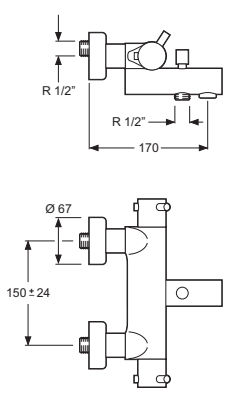

Termostática para baño y ducha
Thermostatic bath and shower mixer
Tope de seguridad 38°
Security level 38°
Filtros colectores suciedad con válvula antiretorno
Collecting filters with checkvalve
Inversor automático compaq latón / *Automatic brass compaq diverter*
Manetas latón / *Brass lever*
Conexión para flexo 1/2" / *Flexible-hose connector 1/2"*
Sin equipo ducha / *Without shower accesories*

Cr 2511201

Con equipo ducha
With shower accesories

Cr 2511201-A