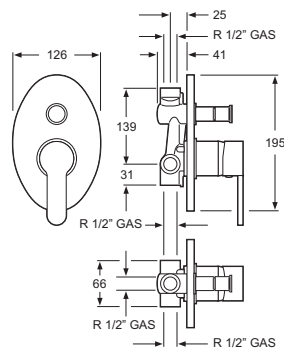

Con Ecosystem With Ecosystem	Cr	3101001-E

Monomando ducha empotrado Single-lever concealed shower mixer Cartucho de discos cerámicos 40 mm S/F Ceramic-disc cartridge 40 mm S/F	Cr	3101401