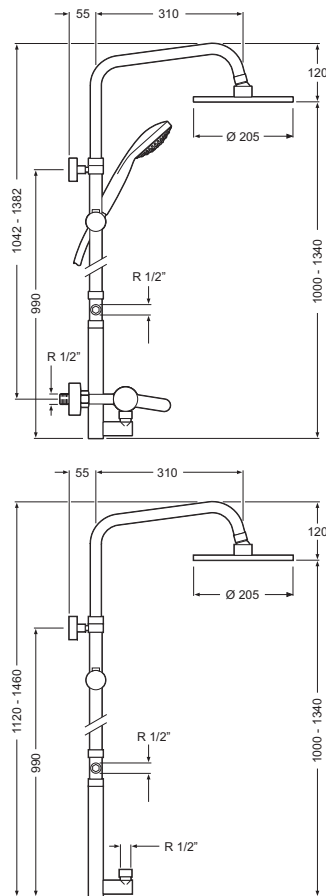

Descripción Description	Acabados Finishes	Referencia Reference

Conjunto barra y ducha mural telescópica New Stella Ulrich Bar-shower mixer telescopic set New Stella Ulrich Cartucho de discos cerámicos 40 mm S/L DUE Ceramic-disc cartridge 40 mm S/L DUE Inversor automático compaq latón Automatic brass compaq diverter Rociador Ø20 cm Head shower Ø20 cm Con equipo ducha With shower accessories	Cr	3108001

Conjunto barra Ulrich telescópica de ducha con rociador de Ø20 cm, desviador automático y soporte para mango Brass shower telescopic with Ø20 cm head shower, automatic diverter and shower sliding bracket	Cr	5562-44

Monomando baño y ducha empotrado Single-lever concealed bath and shower mixer Cartucho de discos cerámicos 40 mm S/F Ceramic-disc cartridge 40 mm S/F Inversor automático compaq latón Automatic brass compaq diverter	Cr	3101001