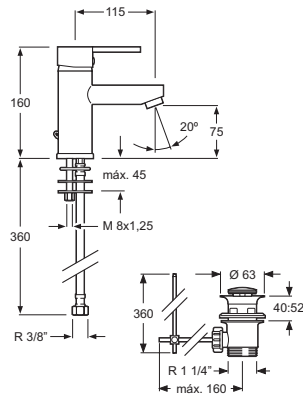

**Descripción**  
*Description*

**Acabados**  
*Finishes*

**Referencia**  
*Reference*

**Monomando lavabo** Cr 3100101

**Single-lever basin mixer**

Cartucho de discos cerámicos 40 mm S/F DUE  
*Ceramic-disc cartridge 40 mm S/F DUE*  
Latiguillos 360 mm 3/8" certificados AENOR  
*Flexible hoses 360 mm 3/8" AENOR certificated*  
Realce base latón  
*Brass embossing*

**Monomando lavabo con vaciador automático 1 1/4"** Cr 3100201

**Single-lever basin mixer with pop-up waste 1 1/4"**

Cartucho de discos cerámicos 40 mm S/F DUE  
*Ceramic-disc cartridge 40 mm S/F DUE*  
Latiguillos 360 mm 3/8" certificados AENOR  
*Flexible hoses 360 mm 3/8" AENOR certificated*  
Realce base latón  
*Brass embossing*