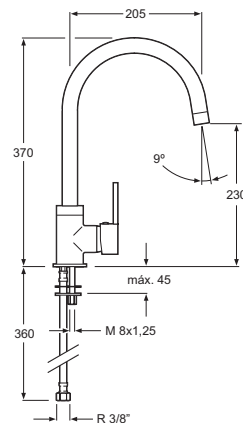

Monomando fregadero Design New Stella Single-lever Design New Stella kitchen sink mixer	Cr	3107001

Cartucho de discos cerámicos 35 mm S/F
Ceramic-disc cartridge 35 mm S/F
Latiguillos 360 mm 3/8" certificados AENOR
Flexible hoses 360 mm 3/8" AENOR certificates
Caño giratorio
Swivel spout
Realce base latón
Brass embossing

12

H22x1