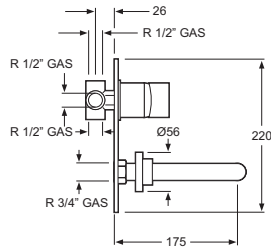

Monomando lavabo empotrado
Concealed inner wall basin mixer

Cartucho de discos cerámicos 40 mm S/F
Ceramic-disc cartridge 40 mm S/F

Cr   3102901 T

Con Ecosystem
With Ecosystem

Cr   3102901 T/E