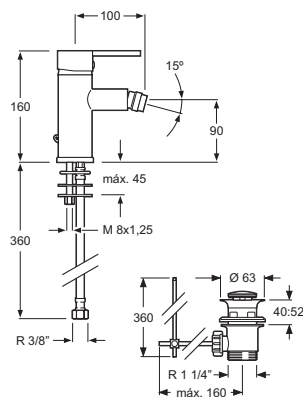

**Descripción**  
*Description*

**Acabados**  
*Finishes*

**Referencia**  
*Reference*

**Monomando lavabo** Cr 3100101

**Single-lever basin mixer**

Cartucho de discos cerámicos 40 mm S/F DUE  
*Ceramic-disc cartridge 40 mm S/F DUE*  
Latiguillos 360 mm 3/8" certificados AENOR  
*Flexible hoses 360 mm 3/8" AENOR certificated*  
Realce base latón  
*Brass embossing*

**Monomando lavabo con vaciador automático 1 1/4"** Cr 3100201

**Single-lever basin mixer with pop-up waste 1 1/4"**

Cartucho de discos cerámicos 40 mm S/F DUE  
*Ceramic-disc cartridge 40 mm S/F DUE*  
Latiguillos 360 mm 3/8" certificados AENOR  
*Flexible hoses 360 mm 3/8" AENOR certificated*  
Realce base latón  
*Brass embossing*

**Monomando bidet** Cr 3100501

**Single-lever bidet mixer**

Cartucho de discos cerámicos 40 mm S/F DUE  
*Ceramic-disc cartridge 40 mm S/F DUE*  
Latiguillos 360 mm 3/8" certificados AENOR  
*Flexible hoses 360 mm 3/8" AENOR certificated*  
Rótula orientable  
*Guided ball-and-socket joint*  
Realce base latón  
*Brass embossing*