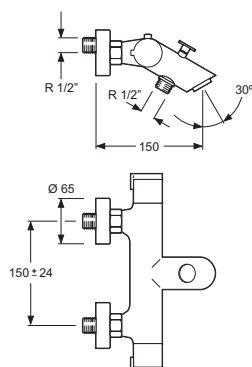

Termostática baño y ducha Thermostatic bath and shower mixer	Cr	2711201

Tope de seguridad 38° / *Security limit 38°*
Filtros colectores suciedad con válvula antiretorno
Collecting filters with checkvalve
Inversor automático compaq latón
Automatic brass compaq diverter
Conexión para flexo 1/2" / *Flexible-hose connector 1/2"*
Sin equipo ducha / *Without shower accessories*

Con equipo ducha <i>With shower accessories</i>	Cr	2711201-A

8

M24x1