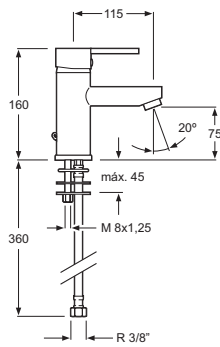

**Descripción**  
*Description*

**Acabados**  
*Finishes*

**Referencia**  
*Reference*

**Monomando lavabo** Cr 3100101

**Single-lever basin mixer**

Cartucho de discos cerámicos 40 mm S/F DUE  
*Ceramic-disc cartridge 40 mm S/F DUE*  
Latiguillos 360 mm 3/8" certificados AENOR  
*Flexible hoses 360 mm 3/8" AENOR certificated*  
Realce base latón  
*Brass embossing*

**Monomando lavabo con vaciador automático 1 1/4"** Cr 3100201

**Single-lever basin mixer with pop-up waste 1 1/4"**

Cartucho de discos cerámicos 40 mm S/F DUE  
*Ceramic-disc cartridge 40 mm S/F DUE*  
Latiguillos 360 mm 3/8" certificados AENOR  
*Flexible hoses 360 mm 3/8" AENOR certificated*  
Realce base latón  
*Brass embossing*