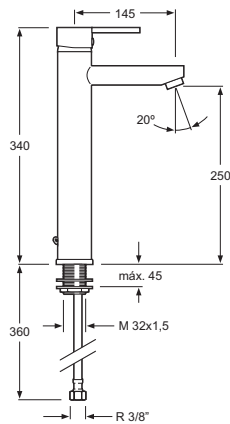

Descripción
Description   **Acabados**
Finishes   **Referencia**
Reference

Monomando lavabo alto
Single-lever tube spout
kitchen sink mixer

Cartucho de discos cerámicos 40 mm S/L DUE
Ceramic-disc cartridge 40 mm S/L DUE
Latiguillos 500 mm 3/8" certificados AENOR
Flexible hoses 500 mm 3/8" AENOR certificates
Realce base latón
Brass embossing

Cr   3100101-AL

Con Ecosystem
With Ecosystem

Cr   3100101-AL/E