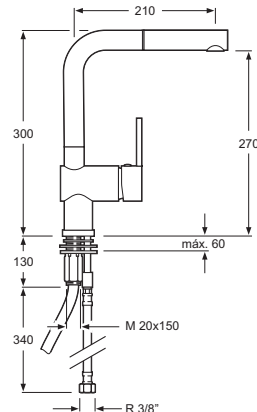

Monomando fregadero extraible alto Bleed New Stella Single-lever Bleed New Stella kitchen sink mixer with pull out shower head	Cr	3107401

Cartucho de discos cerámicos 35 mm S/F
Ceramic-disc cartridge 35 mm S/F
Latiguillos 360 mm 3/8" certificados AENOR
Flexible hoses 360 mm 3/8" AENOR certificates
Caño tubo giratorio 180° / *Swivel spout 180°*
Realce base latón / *Brass embossing*

6

M20x1