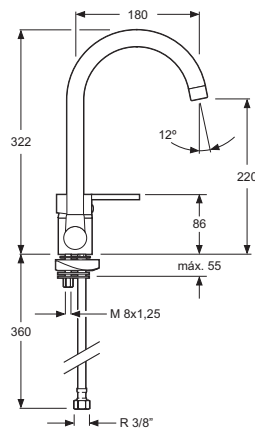

**Conjunto barra y ducha termostática** Cr 3103301

**mural telescópica Hetfield**  
**Bar-thermostatic shower**  
**telescopic set Hetfield**

Tope de seguridad 38°  
Security limit 38°  
Filtros colectores suciedad con válvula antiretorno  
Collecting filters with checkvalve  
Inversor automático compaq latón  
Automatic brass compaq diverter  
Manetas latón  
Brass levers  
Rociador Ø20 cm  
Head shower Ø20 cm  
Con equipo ducha  
With shower accessories