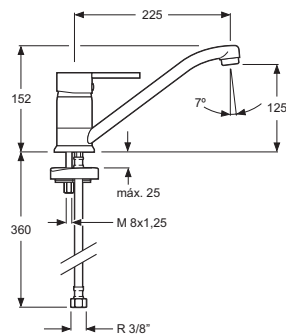

Descripción Description	Acabados Finishes	Referencia Reference

Monomando fregadero caño tubo Single-lever tube-spout kitchen sink mixer	Cr	3102001

Cartucho de discos cerámicos 40 mm S/F
Ceramic-disc cartridge 40 mm S/F
Latiguillos 360 mm 3/8" certificados AENOR
Flexible hoses 360 mm 3/8" AENOR certificates
Caño giratorio / *Swivel spout*
Realce base latón / *Brass embossing*

Con Ecosystem <i>With Ecosystem</i>	Cr	3102001-E

10

M24x1