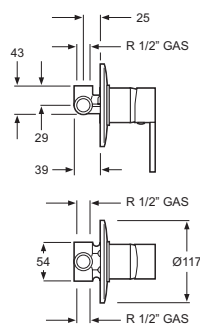

Con Ecosystem With Ecosystem	Cr	3101401-E