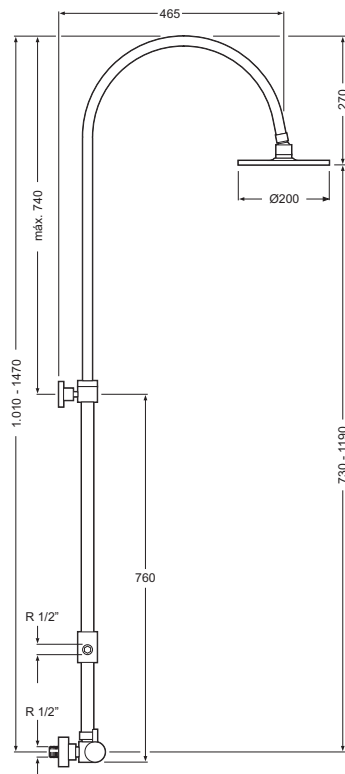

Descripción Description	Acabados Finishes	Referencia Reference

Conjunto barra y ducha termostática Cr 3103301

mural telescópica Hetfield
Bar-thermostatic shower
telescopic set Hetfield

Tope de seguridad 38°
Security limit 38°
Filtros colectores suciedad con válvula antiretorno
Collecting filters with checkvalve
Inversor automático compaq latón
Automatic brass compaq diverter
Manetas latón
Brass levers
Rociador Ø20 cm
Head shower Ø20 cm
Con equipo ducha
With shower accessories