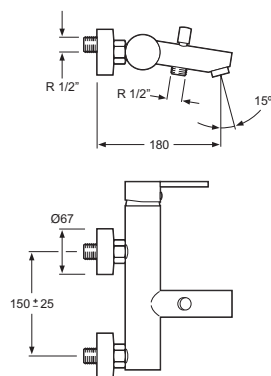

Monomando baño y ducha
Single lever bath and shower mixer

Cartucho de discos cerámicos 40 mm S/L DUE
Ceramic-disc cartridge 40 mm S/L DUE
Inversor automático compaq plástico
Automatic plastic compaq diverter
Conexión para flexo 1/2"
Flexible-hose connector 1/2"
Con equipo ducha
With shower accessories

Cr   3100901