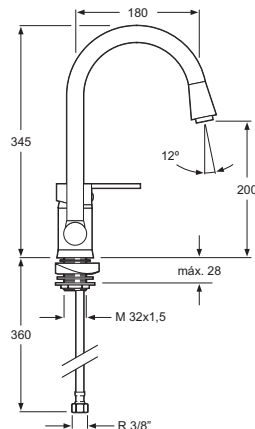

Monomando fregadero Cr 3101601 B

Single-lever kitchen sink mixer
Cartucho de discos cerámicos 40 mm S/F
Ceramic-disc cartridge 40 mm S/F
Latiguillos 360 mm 3/8" certificados AENOR
Flexible hoses 360 mm 3/8" AENOR certificates
Caño giratorio / Swivel spout
Realce base latón / Brass embossing

Con Ecosystem With Ecosystem Cr 3101601 B/E