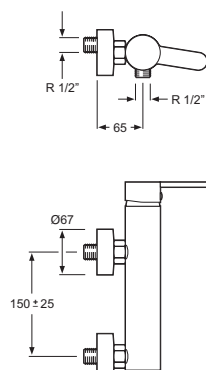

Cr                      3100901

**Monomando ducha**  
**Single lever shower mixer**

Cartucho de discos cerámicos 40 mm S/L DUE  
*Ceramic-disc cartridge 40 mm S/L DUE*  
Conexión para flexo 1/2"  
*Flexible-hose connector 1/2"*  
Con equipo ducha  
*With shower accessories*