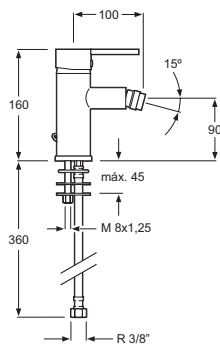

**Descripción**  
*Description*

**Acabados**  
*Finishes*

**Referencia**  
*Reference*

**Monomando lavabo** Cr 3100101

**Single-lever basin mixer**

Cartucho de discos cerámicos 40 mm S/F DUE  
*Ceramic-disc cartridge 40 mm S/F DUE*  
Latiguillos 360 mm 3/8" certificados AENOR  
*Flexible hoses 360 mm 3/8" AENOR certificated*  
Realce base latón  
*Brass embossing*

**Monomando lavabo con vaciador automático 1 1/4"** Cr 3100201

**Single-lever basin mixer with pop-up waste 1 1/4"**

Cartucho de discos cerámicos 40 mm S/F DUE  
*Ceramic-disc cartridge 40 mm S/F DUE*  
Latiguillos 360 mm 3/8" certificados AENOR  
*Flexible hoses 360 mm 3/8" AENOR certificated*  
Realce base latón  
*Brass embossing*