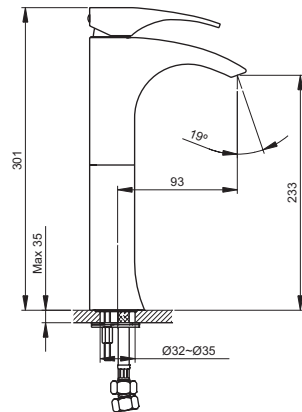

Descripción Description	Acabados Finishes	Referencia Reference

Monomando lavabo alto
Single-lever high basin mixer
Cartucho de discos cerámicos 35 mm S/L
Ceramic-disc cartridge 35 mm S/L
Latiguillos 500 mm 3/8" certificados AENOR
Flexible hoses 500 mm 3/8" AENOR certificates

Cr 3250101-AL

**NUEVO
MODELO**