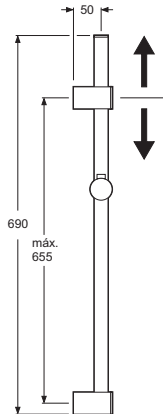

With shower accessories

	Descripción <i>Description</i>	Acabados <i>Finishes</i>	Referencia <i>Reference</i>
	<p>Conjunto baño-ducha repisa con rociador zenital Vertical bath-shower with "ceiling" shower head</p>	Cr	3252801-R
<p>NUEVO MODELO</p>			
	<p>Conjunto baño-ducha repisa con desviador para mango Vertical bath-shower set with shower diverter</p>	Cr	3252801
<p>NUEVO MODELO</p>			
	<p>Monomando baño-ducha repisa Single lever bath-shower set</p>	Cr	3252901-M
<p>NUEVO MODELO</p>			
	<p>Rociador latón Wars Ø20 cm Brass shower head Ø20 cm</p> <p>Brazo caño tubo Rinn Tube spout shower arm</p> <p>Toma de agua 1/2" para flexo ducha Raccord wall 1/2" connection</p>	Cr	10912 10911 10921

Descripción <i>Description</i>	Acabados <i>Finishes</i>	Referencia <i>Reference</i>
-----------------------------------	-----------------------------	--------------------------------

Mando de ducha Dolce	Cr	10838
<i>Dolce handshower</i>	Cr	10838/C (Caja-Box)
1 función <i>1 function</i>		
Anticalcáreo <i>Antilime</i>		
Adaptable a todo tipo de flexibles, barras y soportes <i>Adaptable to any kind of shower hose, slide bar and wall support</i>		

Soporte Studio ABS orientable	Cr	5551-13
<i>Orientable wall support Studio ABS</i>		

Barra Nikita adaptable Ø25	Cr	5562-34
<i>Slide bar adaptable Ø25</i>	Cr	5562-34/C (Caja-Box)

Válvula desagüe automático latón 1 1/4" para lavabo y bidet con varilla	Cr	5451-01
<i>Pop up valve 1 1/4" for basin and bidet with pulling stick</i>		

Sifón botella de 1 1/4" para lavabo y fregadero <i>P-trap bottle 1 1/4"</i> Tubo horizontal de 330 mm <i>Horizontal tube 330 mm</i>	Cr	6070
---	----	------

Referencia
Reference

Flexo de ducha metálico cromado H-5
Metal chromed shower hose H-5
Longitud 1,7 m / *1,7 m length*
Doble engatillado / *Double lock*
Tomas de 1/2" cónica y hexagonal latón
Conical and hexagonal 1/2" nuts brass
Ref. 5569-18