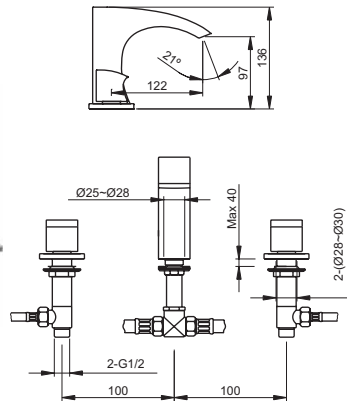

Batería de repisa para lavabo
Double-handle washbasin mixer

Cr 3252901

**NUEVO
MODELO**