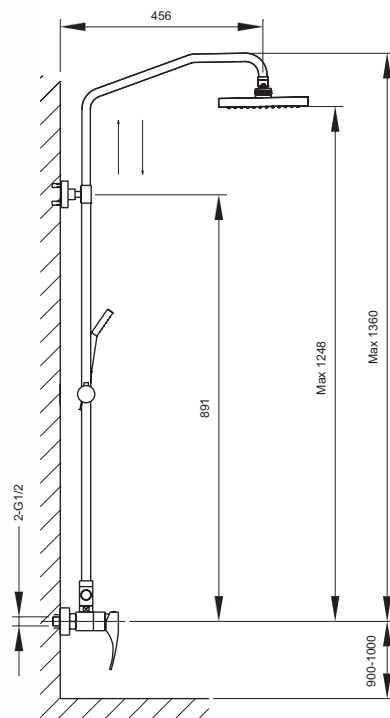

Bar-shower mixer set

Cartucho de discos cerámicos 35 mm S/L

Ceramic-disc cartridge 35 mm S/L

Inversor automático compaq latón

Automatic brass compaq diverter

Manetas latón

Brass levers

Rociador Ø20 cm

Head shower Ø20 cm

Con equipo ducha

With shower accessories

Conjunto barra y ducha mural	Cr	3253401
-------------------------------------	----	---------

Bar-shower mixer set

Cartucho de discos cerámicos 35 mm S/L