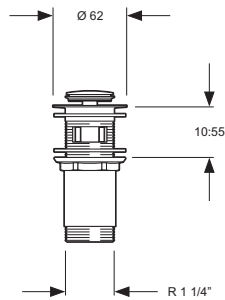

Soporte Studio ABS orientable	Cr	5551-13
<i>Orientable wall support Studio ABS</i>		

Barra Nikita adaptable Ø25	Cr	5562-34
<i>Slide bar adaptable Ø25</i>	Cr	5562-34/C (Caja-Box)

Válvula desagüe automático latón 1 1/4" para lavabo y bidet con varilla	Cr	5451-01
<i>Pop up valve 1 1/4" for basin and bidet with pulling stick</i>		

Descripción <i>Description</i>	Acabados <i>Finishes</i>	Referencia <i>Reference</i>
-----------------------------------	-----------------------------	--------------------------------

Válvula desagüe latón MIXTA 1 1/4" accionada por pulsador <i>Pop up valve MIXTA 1 1/4" push system</i>	Cr	5451-02 M
--	----	-----------

Sifón botella de 1 1/4" para lavabo y fregadero <i>P-trap bottle 1 1/4"</i> Tubo horizontal de 330 mm <i>Horizontal tube 330 mm</i>	Cr	6070
---	----	------

Referencia
Reference

Flexo de ducha metálico cromado H-5
Metal chromed shower hose H-5
Longitud 1,7 m / *1,7 m length*
Doble engatillado / *Double lock*
Tomas de 1/2" cónica y hexagonal latón
Conical and hexagonal 1/2" nuts brass
Ref. 5569-18

Juego de florón Ø67 mm y excéntrica metálicos
S-unite and cover set Ø67 mm
Distancia entre ejes 170 y 130 mm
Distance centers 170 and 130 mm
Ref. 5517-PK

Cartucho de discos cerámicos salida libre
Ceramic-disc cartridge free exit
Ref. 5000 (Ø35 mm)