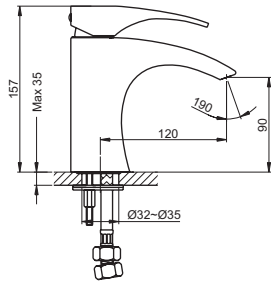

Descripción <i>Description</i>	Acabados <i>Finishes</i>	Referencia <i>Reference</i>
-----------------------------------	-----------------------------	--------------------------------

Monomando lavabo Single-lever basin mixer Cartucho de discos cerámicos 35 mm S/L <i>Ceramic-disc cartridge 35 mm S/L</i> Latiguillos 360 mm 3/8" certificados AENOR <i>Flexible hoses 360 mm 3/8" AENOR certificated</i>	Cr	3250101
---	----	---------

Monomando lavabo con vaciador automático 1 1/4" Single lever basin mixer with pop-up waste 1 1/4" Cartucho de discos cerámicos 35 mm S/L <i>Ceramic-disc cartridge 35 mm S/L</i> Latiguillos 360 mm 3/8" certificados AENOR <i>Flexible hoses 360 mm 3/8" AENOR certificated</i>	Cr	3250201
---	----	---------

Monomando bidet Single-lever bidet mixer Cartucho de discos cerámicos 35 mm S/L <i>Ceramic-disc cartridge 35 mm S/L</i> Latiguillos 360 mm 3/8" certificados AENOR <i>Flexible hoses 360 mm 3/8" AENOR certificated</i> Rótula orientable <i>Guided ball-and- socket joint</i>	Cr	3250501
---	----	---------