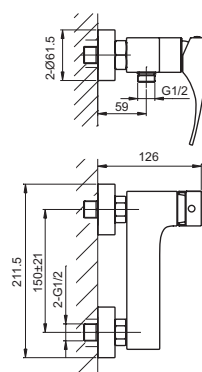

Descripción <i>Description</i>	Acabados <i>Finishes</i>	Referencia <i>Reference</i>
-----------------------------------	-----------------------------	--------------------------------

Monomando lavabo Single-lever basin mixer Cartucho de discos cerámicos 35 mm S/L <i>Ceramic-disc cartridge 35 mm S/L</i> Latiguillos 360 mm 3/8" certificados AENOR <i>Flexible hoses 360 mm 3/8" AENOR certificated</i>	Cr	3250101
---	----	---------

Monomando bidet Single-lever bidet mixer Cartucho de discos cerámicos 35 mm S/L <i>Ceramic-disc cartridge 35 mm S/L</i> Latiguillos 360 mm 3/8" certificados AENOR <i>Flexible hoses 360 mm 3/8" AENOR certificated</i> Rótula orientable <i>Guided ball-and- socket joint</i>	Cr	3250501
---	----	---------

Descripción Description	Acabados Finishes	Referencia Reference
----------------------------	----------------------	-------------------------

Monomando lavabo alto
Single-lever high basin mixer
Cartucho de discos cerámicos 35 mm S/L
Ceramic-disc cartridge 35 mm S/L
Latiguillos 500 mm 3/8" certificados AENOR
Flexible hoses 500 mm 3/8" AENOR certificates

Cr 3250901

**NUEVO
MODELO**

Monomando ducha
Single lever shower mixer
Cartucho de discos cerámicos 35 mm S/L
Ceramic-disc cartridge 35 mm S/L
Conexión para flexo 1/2"
Flexible-hose connector 1/2"
Con equipo ducha
With shower accessories