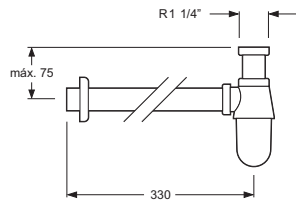

Descripción <i>Description</i>	Acabados <i>Finishes</i>	Referencia <i>Reference</i>
-----------------------------------	-----------------------------	--------------------------------

Válvula desagüe latón MIXTA 1 1/4" accionada por pulsador <i>Pop up valve MIXTA 1 1/4" push system</i>	Cr	5451-02 M
--	----	-----------

Sifón botella de 1 1/4" para lavabo y fregadero <i>P-trap bottle 1 1/4"</i> Tubo horizontal de 330 mm <i>Horizontal tube 330 mm</i>	Cr	6070
---	----	------

Referencia
Reference

Flexo de ducha metálico cromado H-5
Metal chromed shower hose H-5
Longitud 1,7 m / *1,7 m length*
Doble engatillado / *Double lock*
Tomas de 1/2" cónica y hexagonal latón
Conical and hexagonal 1/2" nuts brass
Ref. 5569-18