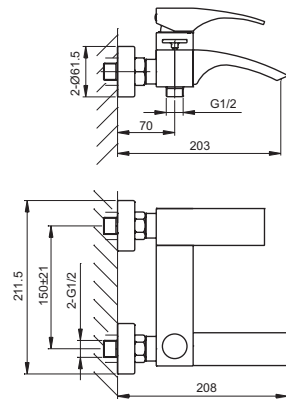

Monomando baño y ducha
Single lever bath and shower mixer
Cartucho de discos cerámicos 35 mm S/L
Ceramic-disc cartridge 35 mm S/L
Inversor automático especial
Special aerator/diverter
Conexión para flexo 1/2"
Flexible-hose connector 1/2"
Con equipo ducha
With shower accessories

Cr 3250901

**NUEVO
MODELO**