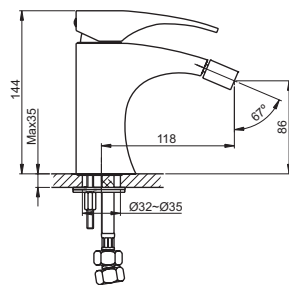

Descripción <i>Description</i>	Acabados <i>Finishes</i>	Referencia <i>Reference</i>
-----------------------------------	-----------------------------	--------------------------------

Monomando lavabo Single-lever basin mixer Cartucho de discos cerámicos 35 mm S/L <i>Ceramic-disc cartridge 35 mm S/L</i> Latiguillos 360 mm 3/8" certificados AENOR <i>Flexible hoses 360 mm 3/8" AENOR certificated</i>	Cr	3250101
---	----	---------

Monomando lavabo con vaciador automático 1 1/4" Single lever basin mixer with pop-up waste 1 1/4" Cartucho de discos cerámicos 35 mm S/L <i>Ceramic-disc cartridge 35 mm S/L</i> Latiguillos 360 mm 3/8" certificados AENOR <i>Flexible hoses 360 mm 3/8" AENOR certificated</i>	Cr	3250201
---	----	---------

Monomando bidet Single-lever bidet mixer Cartucho de discos cerámicos 35 mm S/L <i>Ceramic-disc cartridge 35 mm S/L</i> Latiguillos 360 mm 3/8" certificados AENOR <i>Flexible hoses 360 mm 3/8" AENOR certificated</i> Rótula orientable <i>Guided ball-and- socket joint</i>	Cr	3250501
---	----	---------

Monomando bidet con vaciador automático 1 1/4" Single lever bidet mixer with pop-up waste 1 1/4" Cartucho de discos cerámicos 35 mm S/L <i>Ceramic-disc cartridge 35 mm S/L</i> Latiguillos 360 mm 3/8" certificados AENOR <i>Flexible hoses 360 mm 3/8" AENOR certificated</i> Rótula orientable <i>Guided ball-and- socket joint</i>	Cr	3250601
---	----	---------