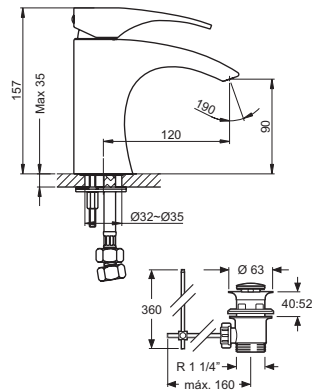

Descripción <i>Description</i>	Acabados <i>Finishes</i>	Referencia <i>Reference</i>
-----------------------------------	-----------------------------	--------------------------------

Monomando lavabo Single-lever basin mixer Cartucho de discos cerámicos 35 mm S/L <i>Ceramic-disc cartridge 35 mm S/L</i> Latiguillos 360 mm 3/8" certificados AENOR <i>Flexible hoses 360 mm 3/8" AENOR certificated</i>	Cr	3250101
---	----	---------

Monomando lavabo con vaciador automático 1 1/4" Single lever basin mixer with pop-up waste 1 1/4" Cartucho de discos cerámicos 35 mm S/L <i>Ceramic-disc cartridge 35 mm S/L</i> Latiguillos 360 mm 3/8" certificados AENOR <i>Flexible hoses 360 mm 3/8" AENOR certificated</i>	Cr	3250201
---	----	---------

Monomando bidet Single-lever bidet mixer Cartucho de discos cerámicos 35 mm S/L <i>Ceramic-disc cartridge 35 mm S/L</i> Latiguillos 360 mm 3/8" certificados AENOR <i>Flexible hoses 360 mm 3/8" AENOR certificated</i> Rótula orientable <i>Guided ball-and- socket joint</i>	Cr	3250501
---	----	---------

Monomando bidet con vaciador automático 1 1/4" Single lever bidet mixer with pop-up waste 1 1/4" Cartucho de discos cerámicos 35 mm S/L <i>Ceramic-disc cartridge 35 mm S/L</i> Latiguillos 360 mm 3/8" certificados AENOR <i>Flexible hoses 360 mm 3/8" AENOR certificated</i> Rótula orientable <i>Guided ball-and- socket joint</i>	Cr	3250601
---	----	---------