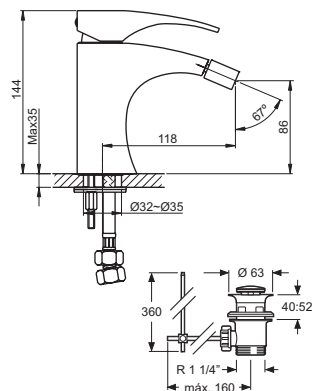

Descripción <i>Description</i>	Acabados <i>Finishes</i>	Referencia <i>Reference</i>
-----------------------------------	-----------------------------	--------------------------------

Monomando lavabo Single-lever basin mixer Cartucho de discos cerámicos 35 mm S/L <i>Ceramic-disc cartridge 35 mm S/L</i> Latiguillos 360 mm 3/8" certificados AENOR <i>Flexible hoses 360 mm 3/8" AENOR certificated</i>	Cr	3250101
---	----	---------

Monomando lavabo con vaciador automático 1 1/4" Single lever basin mixer with pop-up waste 1 1/4" Cartucho de discos cerámicos 35 mm S/L <i>Ceramic-disc cartridge 35 mm S/L</i> Latiguillos 360 mm 3/8" certificados AENOR <i>Flexible hoses 360 mm 3/8" AENOR certificated</i>	Cr	3250201
---	----	---------

Monomando bidet Single-lever bidet mixer Cartucho de discos cerámicos 35 mm S/L <i>Ceramic-disc cartridge 35 mm S/L</i> Latiguillos 360 mm 3/8" certificados AENOR <i>Flexible hoses 360 mm 3/8" AENOR certificated</i> Rótula orientable <i>Guided ball-and- socket joint</i>	Cr	3250501
---	----	---------

Monomando bidet con vaciador automático 1 1/4" Single lever bidet mixer with pop-up waste 1 1/4" Cartucho de discos cerámicos 35 mm S/L <i>Ceramic-disc cartridge 35 mm S/L</i> Latiguillos 360 mm 3/8" certificados AENOR <i>Flexible hoses 360 mm 3/8" AENOR certificated</i> Rótula orientable <i>Guided ball-and- socket joint</i>	Cr	3250601
---	----	---------