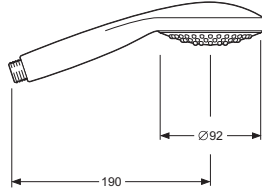

Mando de ducha Dolce	Cr	10838
<i>Dolce handshower</i>	Cr	10838/C (Caja-Box)
1 función <i>1 function</i>		
Anticalcáreo <i>Antilime</i>		
Adaptable a todo tipo de flexibles, barras y soportes <i>Adaptable to any kind of shower hose, slide bar and wall support</i>		

Soporte Studio ABS orientable	Cr	5551-13
<i>Orientable wall support Studio ABS</i>