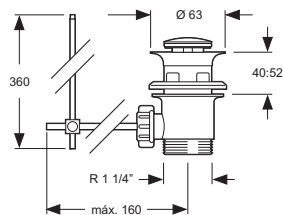

Descripción <i>Description</i>	Acabados <i>Finishes</i>	Referencia <i>Reference</i>

Mando de ducha Dolce	Cr	10838
<i>Dolce handshower</i>	Cr	10838/C (Caja-Box)
1 función <i>1 function</i>		
Anticalcáreo <i>Antilime</i>		
Adaptable a todo tipo de flexibles, barras y soportes <i>Adaptable to any kind of shower hose, slide bar and wall support</i>		

Soporte Studio ABS orientable	Cr	5551-13
<i>Orientable wall support Studio ABS</i>		

Barra Nikita adaptable Ø25	Cr	5562-34
<i>Slide bar adaptable Ø25</i>	Cr	5562-34/C (Caja-Box)

Válvula desagüe automático latón 1 1/4" para lavabo y bidet con varilla	Cr	5451-01
<i>Pop up valve 1 1/4" for basin and bidet with pulling stick</i>