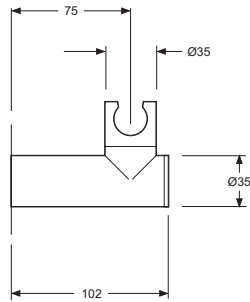

Barra Nikita adaptable Ø25	Cr	5562-34
<i>Slide bar adaptable Ø25</i>	Cr	5562-34/C (Caja-Box)