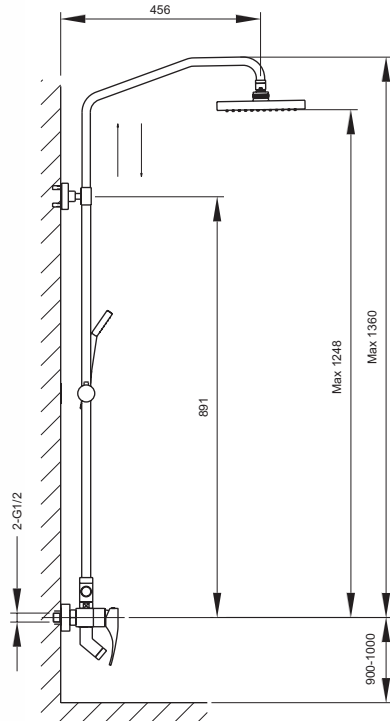

Descripción Description	Acabados Finishes	Referencia Reference

Conjunto barra y baño-ducha mural	Cr	3253401-3

Bar-shower mixer set

Cartucho de discos cerámicos 35 mm S/L

Ceramic-disc cartridge 35 mm S/L

Inversor automático compaq latón

Automatic brass compaq diverter

Manetas latón

Brass levers

Rociador Ø20 cm

Head shower Ø20 cm

Con equipo ducha

With shower accessories